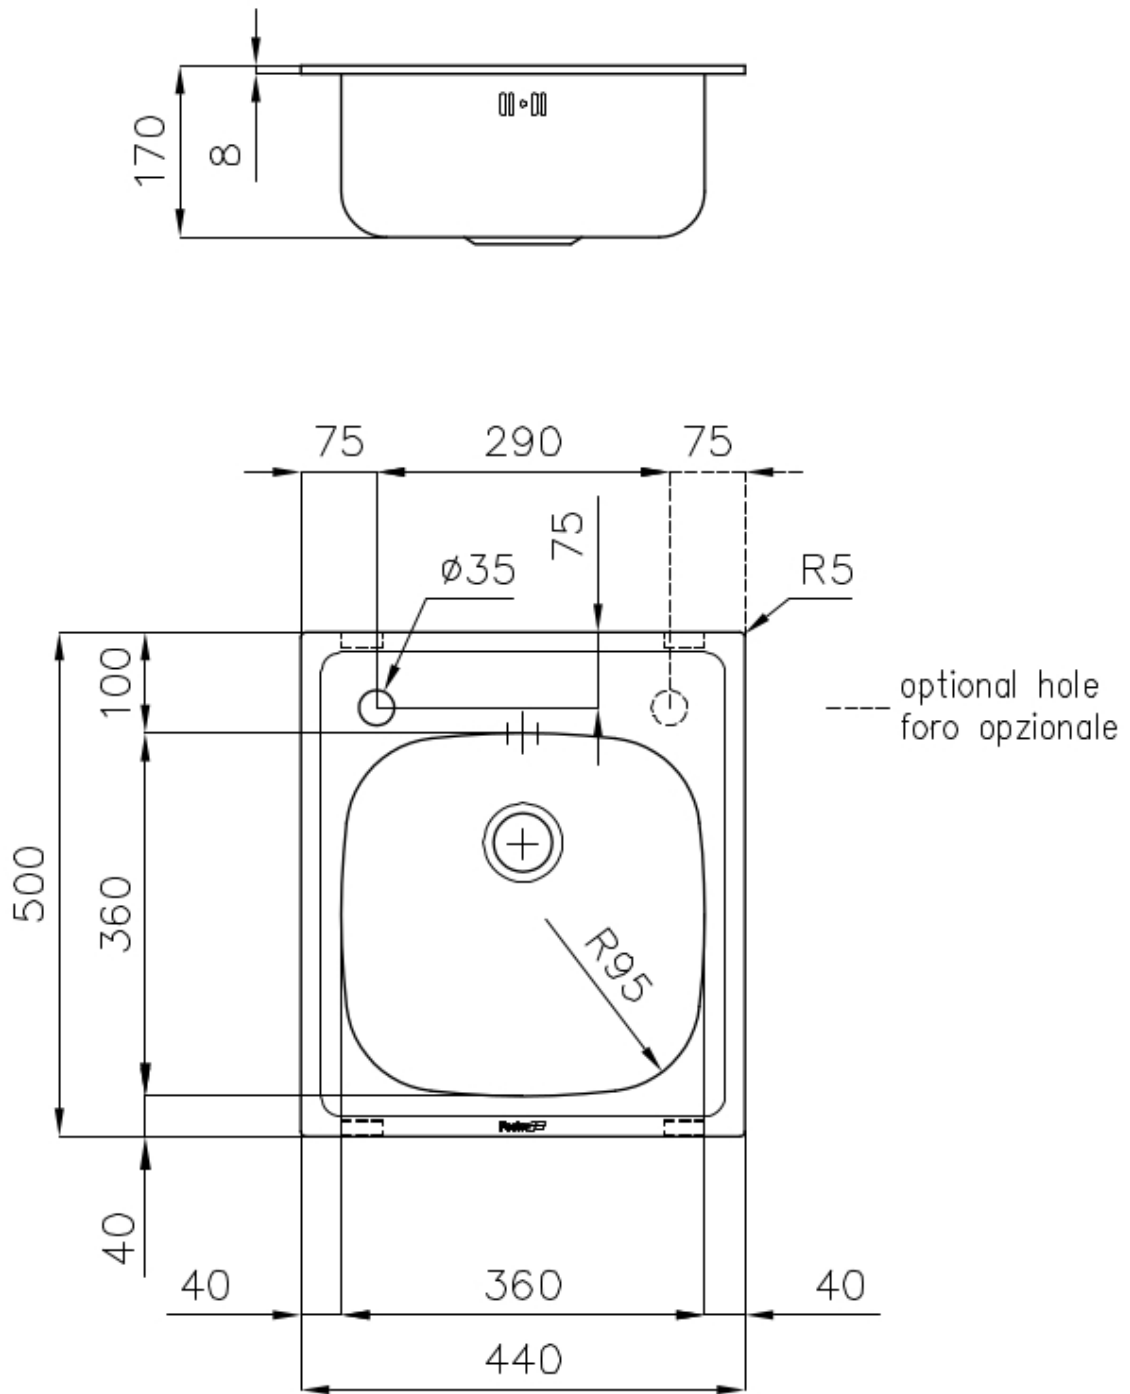

Lavello S1000

Lavelli in acciaio inox

Codice: 1144 001

CARATTERISTICHE

PILETTA 3,5" BASKET

Lo scarico è dotato di piletta grande 3,5", con il pratico tappo a cestello che impedisce il defluire nello scarico di parti solide.

DETTAGLI

Bordo Installazione Standard (Bordo 8 mm)

Finitura Spazzolato Foster

Materiale Acciaio inox AISI 304

Texture Spazzolato

Base 45 cm

Dimensioni 440x500 mm

Dotazioni standard Ganci di fissaggio, guarnizione, piletta, troppo-pieno e sifone, Imballo in scatola

Fori Mixer 1 foro di serie - 2° foro su richiesta

Foro incasso 420x480 mm

Gocciolatoio No

Larghezza 44 cm

Misura vasca 360x360mm

Numero vasche 1 vasca

Piletta Piletta 2"

DATI TECNICI