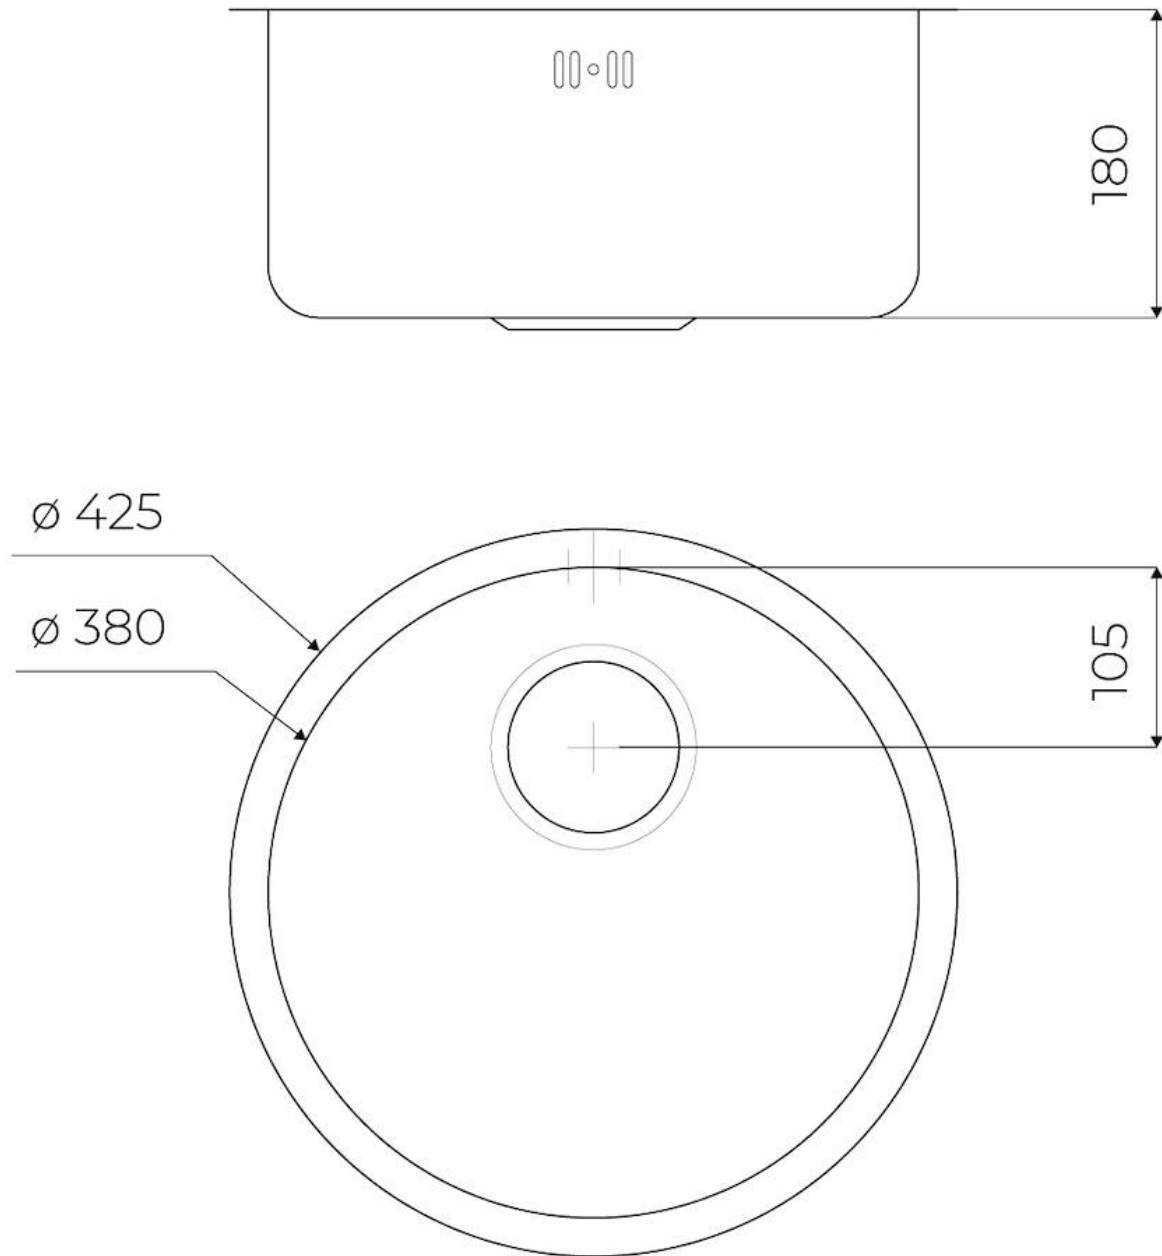

Lavello Circolari

Lavelli in acciaio inox

Codice: 1130 860

CARATTERISTICHE

LAVELLI DI SPESSORE

Acciaio spesso 1 mm. Uno spessore importante che garantisce la massima robustezza per lavelli che non conoscono i segni del tempo.

PILETTA 3,5" BASKET

Lo scarico è dotato di piletta grande 3,5", con il pratico tappo a cestello che impedisce il defluire nello scarico di parti solide.

PIÙ VALORE

Foster utilizza spessori di acciaio superiori a quelli mediamente usati dagli altri produttori. È così, grazie anche alla lunga esperienza, che sappiamo realizzare lavelli di qualità superiore e con una migliore resistenza all'invecchiamento.

Spazzolato

Base 45 cm

Dimensioni ø 425

Dotazioni standard Ganci di fissaggio, guarnizione, piletta, troppo-pieno e sifone, Imballo in scatola

Fori Mixer Nessun foro di serie

Foro incasso ø 380

Gocciolatoio No

Misura vasca Ø 380mm

Numero vasche 1 vasca

DATI TECNICI

GALLERIA FOTOGRAFICA

ACCESSORI OPZIONALI

Tagliere in legno Iroko

ABBINAMENTI CONSIGLIATI

Miscelatore F2000 - Alto