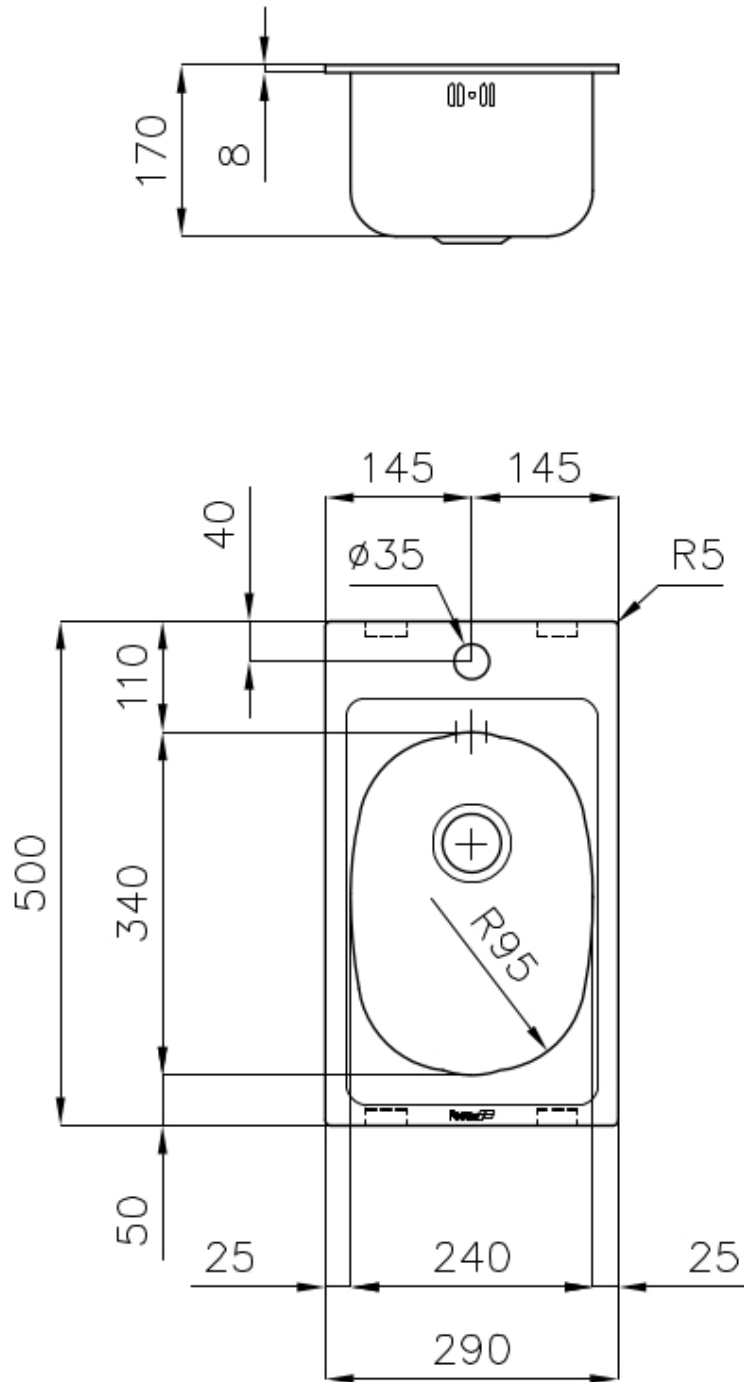

### DETTAGLI

Bordo Installazione Standard (Bordo 8 mm)

Finitura Spazzolato Foster

Materiale Acciaio inox AISI 304

Texture Spazzolato

Base 30 cm

Dimensioni 290x500 mm

Dotazioni standard Ganci di fissaggio, guarnizione, piletta, troppo-pieno e sifone, Imballo in scatola

Fori Mixer 1 foro di serie

---

Foro incasso 270x480 mm

---

Gocciolatoio No

---

Larghezza 29 cm

---

Misura vasca 240x340mm

---

Numero vasche 1 vasca

---

Piletta Piletta 2"

---

## DATI TECNICI