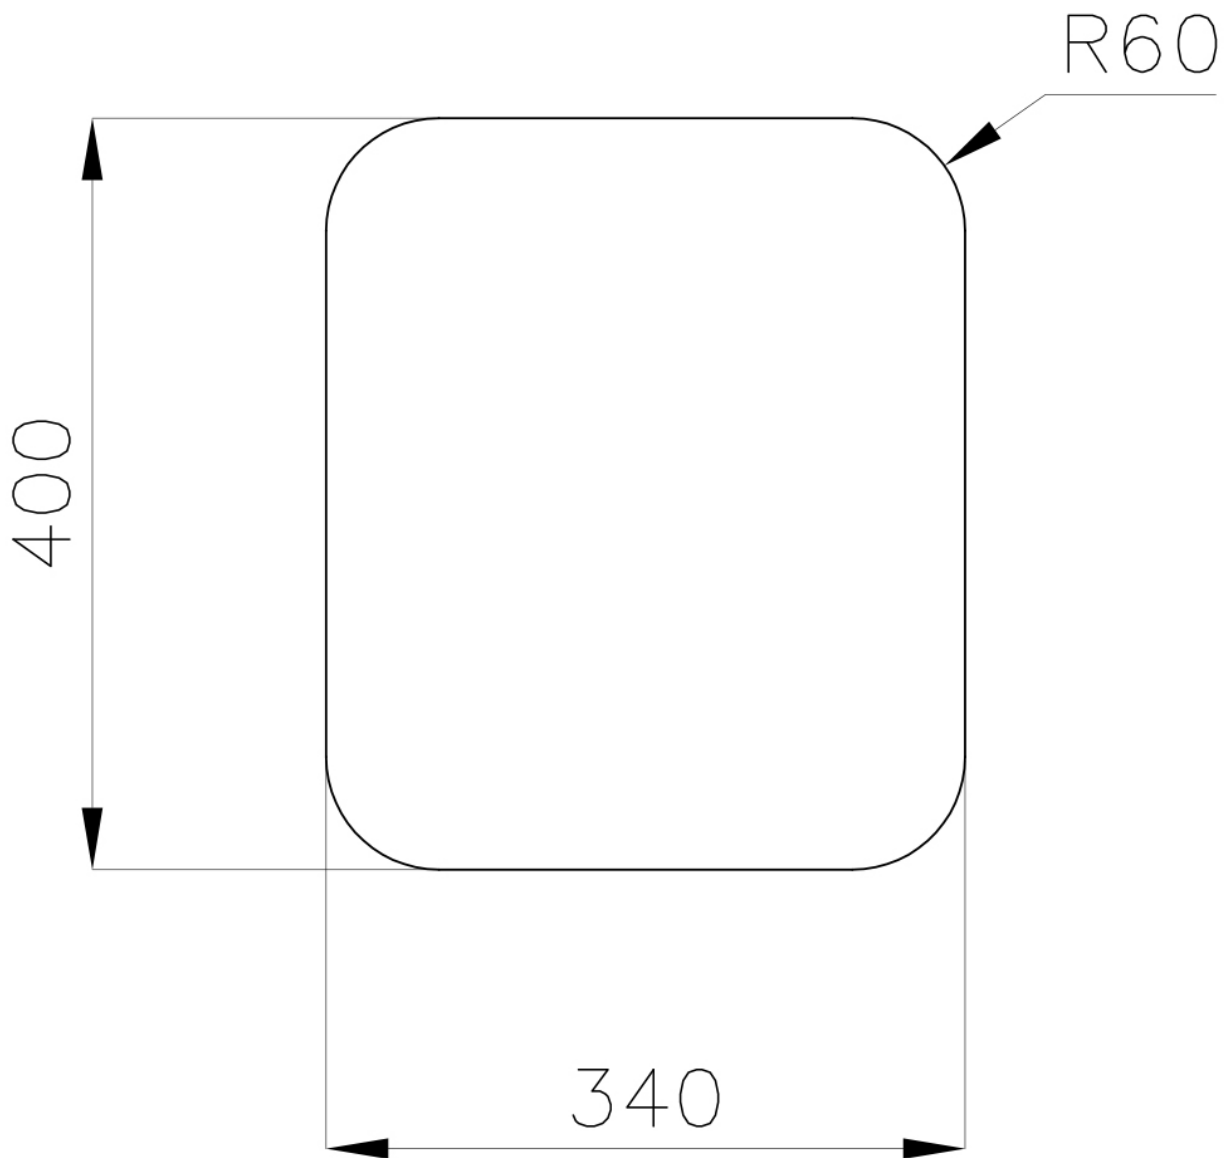

Lavello S3000 1117 86x

Lavelli in acciaio inox

Codice: 1117 86x

Codice: 1117 861 DX (Scarico a destra)

Codice: 1117 862 SX (Scarico a sinistra)

CARATTERISTICHE

PILETTA 3,5" BASKET

Lo scarico è dotato di piletta grande 3,5", con il pratico tappo a cestello che impedisce il defluire nello scarico di parti solide.

VASCA PROFONDA

Vasche che raggiungono una profondità importante, oltre i 20 cm, grazie alla evoluta tecnologia produttiva, che offrono grande capienza e praticità in tutte le operazioni di lavaggio.

DETTAGLI

Texture Spazzolato

Materiale Acciaio inox AISI 304

Base 40 cm

Bordo Installazione Sottotop

Dimensioni 381x441 mm

Dotazioni standard	Ganci di fissaggio, guarnizione, piletta, troppo-pieno e sifone, Imballo in scatola
Fori Mixer	Nessun foro di serie
Foro incasso	Vedi scheda tecnica (per tutti i modelli FT/FTS e Sottotop)
Gocciolatoio	No
Larghezza	38 cm
Misura vasca	340x400mm
Numero vasche	1 vasca
Piletta	Piletta 3,5"

DATI TECNICI

Cut out size
Dimensioni per foratura top

ACCESSORI OPZIONALI

Cestello bianco 8612 100

Cestello inox 8612 000

Tagliere in cristallo 8631 300

Tagliere in HPDE 8657 001

Tagliere in legno Iroko 8647 000