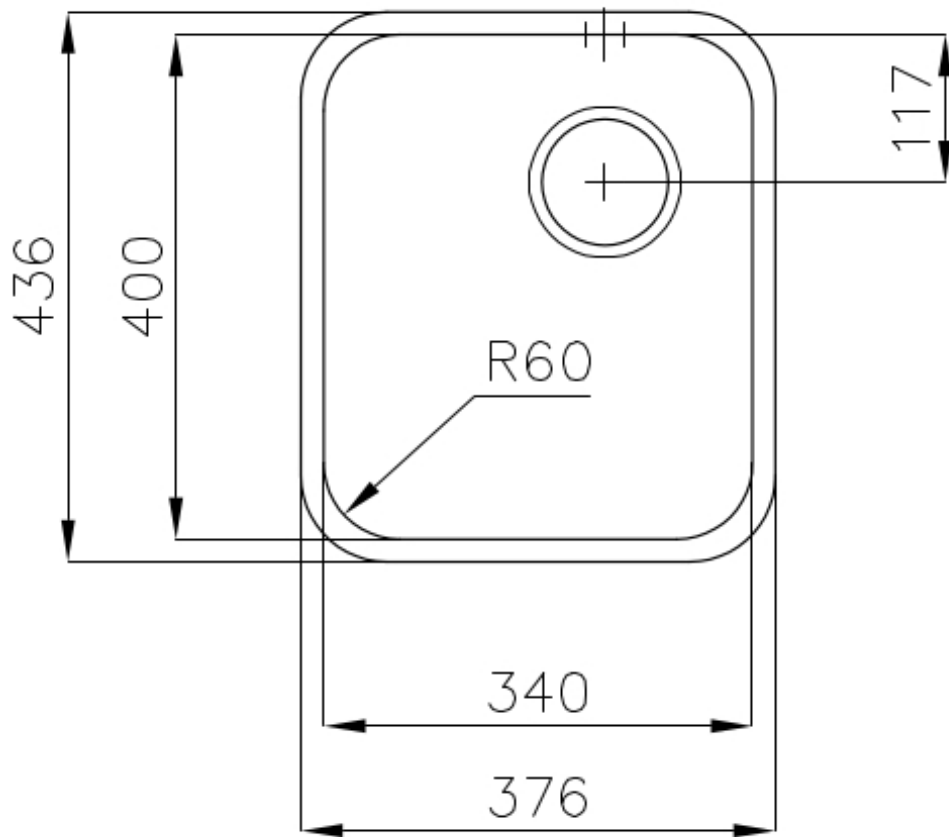

Lavello S3000 1117 86x

Lavelli in acciaio inox

Codice: 1117 86x

Codice: 1117 861 DX (Scarico a destra)

Codice: 1117 862 SX (Scarico a sinistra)

CARATTERISTICHE

PILETTA 3,5" BASKET

Lo scarico è dotato di piletta grande 3,5", con il pratico tappo a cestello che impedisce il defluire nello scarico di parti solide.

Texture Spazzolato

Materiale Acciaio inox AISI 304

Base 40 cm

Bordo Installazione Sottotop

Dimensioni 381x441 mm

Dotazioni standard	Ganci di fissaggio, guarnizione, piletta, troppo-pieno e sifone, Imballo in scatola
Fori Mixer	Nessun foro di serie
Foro incasso	Vedi scheda tecnica (per tutti i modelli FT/FTS e Sottotop)
Gocciolatoio	No
Larghezza	38 cm
Misura vasca	340x400mm
Numero vasche	1 vasca
Piletta	Piletta 3,5"

DATI TECNICI

Cut out size
Dimensioni per foratura top

ACCESSORI OPZIONALI

Cestello bianco 8612 100

Cestello inox 8612 000

Tagliere in cristallo 8631 300

Tagliere in HPDE 8657 001

Tagliere in legno Iroko 8647 000