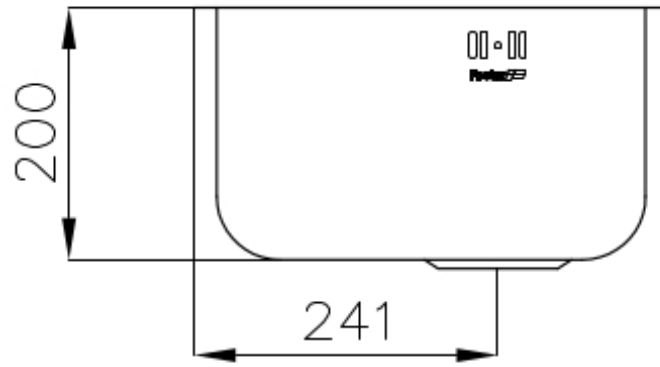

Lavello S3000 1117 86x

Lavelli in acciaio inox

Codice: 1117 86x

Codice: 1117 861 DX (Scarico a destra)

Codice: 1117 862 SX (Scarico a sinistra)

CARATTERISTICHE

PILETTA 3,5" BASKET

Lo scarico è dotato di piletta grande 3,5", con il pratico tappo a cestello che impedisce il defluire nello scarico di parti solide.

Texture Spazzolato

Materiale Acciaio inox AISI 304

Base 40 cm

Bordo Installazione Sottotop

Dimensioni 381x441 mm

Dotazioni standard	Ganci di fissaggio, guarnizione, piletta, troppo-pieno e sifone, Imballo in scatola
Fori Mixer	Nessun foro di serie
Foro incasso	Vedi scheda tecnica (per tutti i modelli FT/FTS e Sottotop)
Gocciolatoio	No
Larghezza	38 cm
Misura vasca	340x400mm
Numero vasche	1 vasca
Piletta	Piletta 3,5"

DATI TECNICI

Cut out size
Dimensioni per foratura top

ACCESSORI OPZIONALI

Cestello bianco 8612 100

Cestello inox 8612 000

Tagliere in cristallo 8631 300

Tagliere in HPDE 8657 001

Tagliere in legno Iroko 8647 000