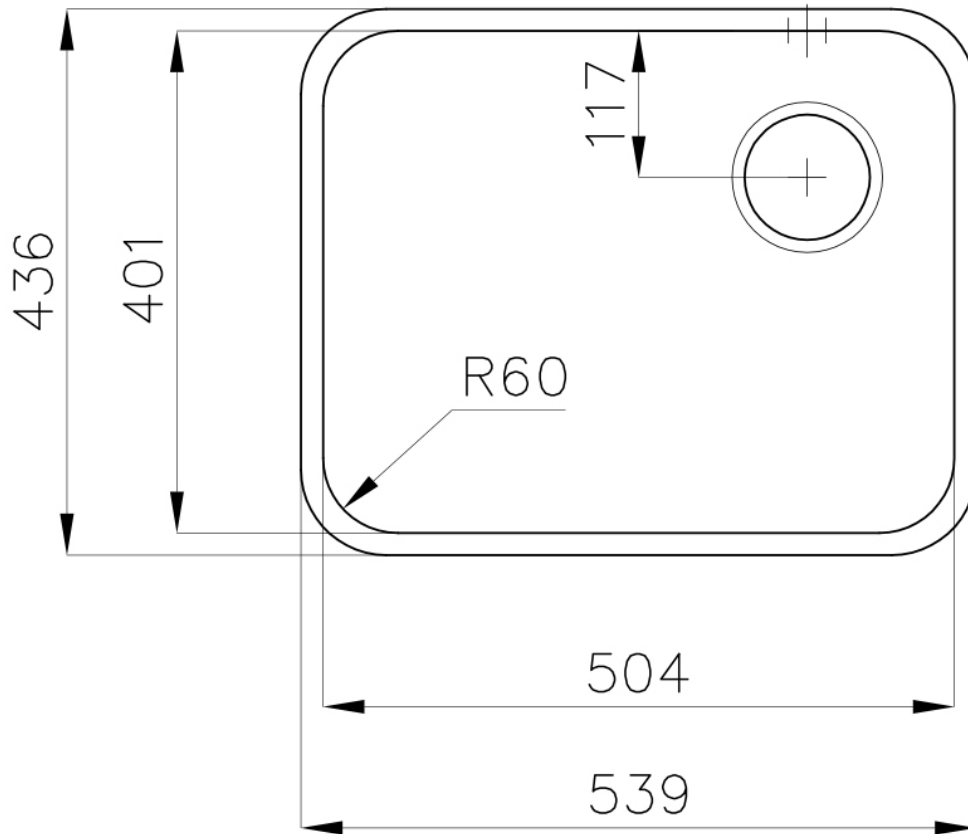

Lavello S3000 1116 86x

Lavelli in acciaio inox

Codice: 1116 86x

Codice: 1116 861 DX (Scarico a destra)

Codice: 1116 862 SX (Scarico a sinistra)

CARATTERISTICHE

PILETTA 3,5" BASKET

Lo scarico è dotato di piletta grande 3,5", con il pratico tappo a cestello che impedisce il defluire nello scarico di parti solide.

Texture Spazzolato

Materiale Acciaio inox AISI 304

Base 60 cm

Bordo Installazione Sottotop

Dimensioni 539x436 mm

Dotazioni standard	Ganci di fissaggio, guarnizione, piletta, troppo-pieno e sifone, Imballo in scatola
Fori Mixer	Nessun foro di serie
Foro incasso	Vedi scheda tecnica (per tutti i modelli FT/FTS e Sottotop)
Gocciolatoio	No
Larghezza	54 cm
Misura vasca	503x400mm
Numero vasche	1 vasca
Piletta	Piletta 3,5"

DATI TECNICI

Cut out size
Dimensioni per foratura top

ACCESSORI OPZIONALI

Cestello bianco 8612 100

Cestello inox 8612 000

Tagliere in cristallo 8631 300

Tagliere in HPDE 8657 001

Vaschetta bianca 8153 100