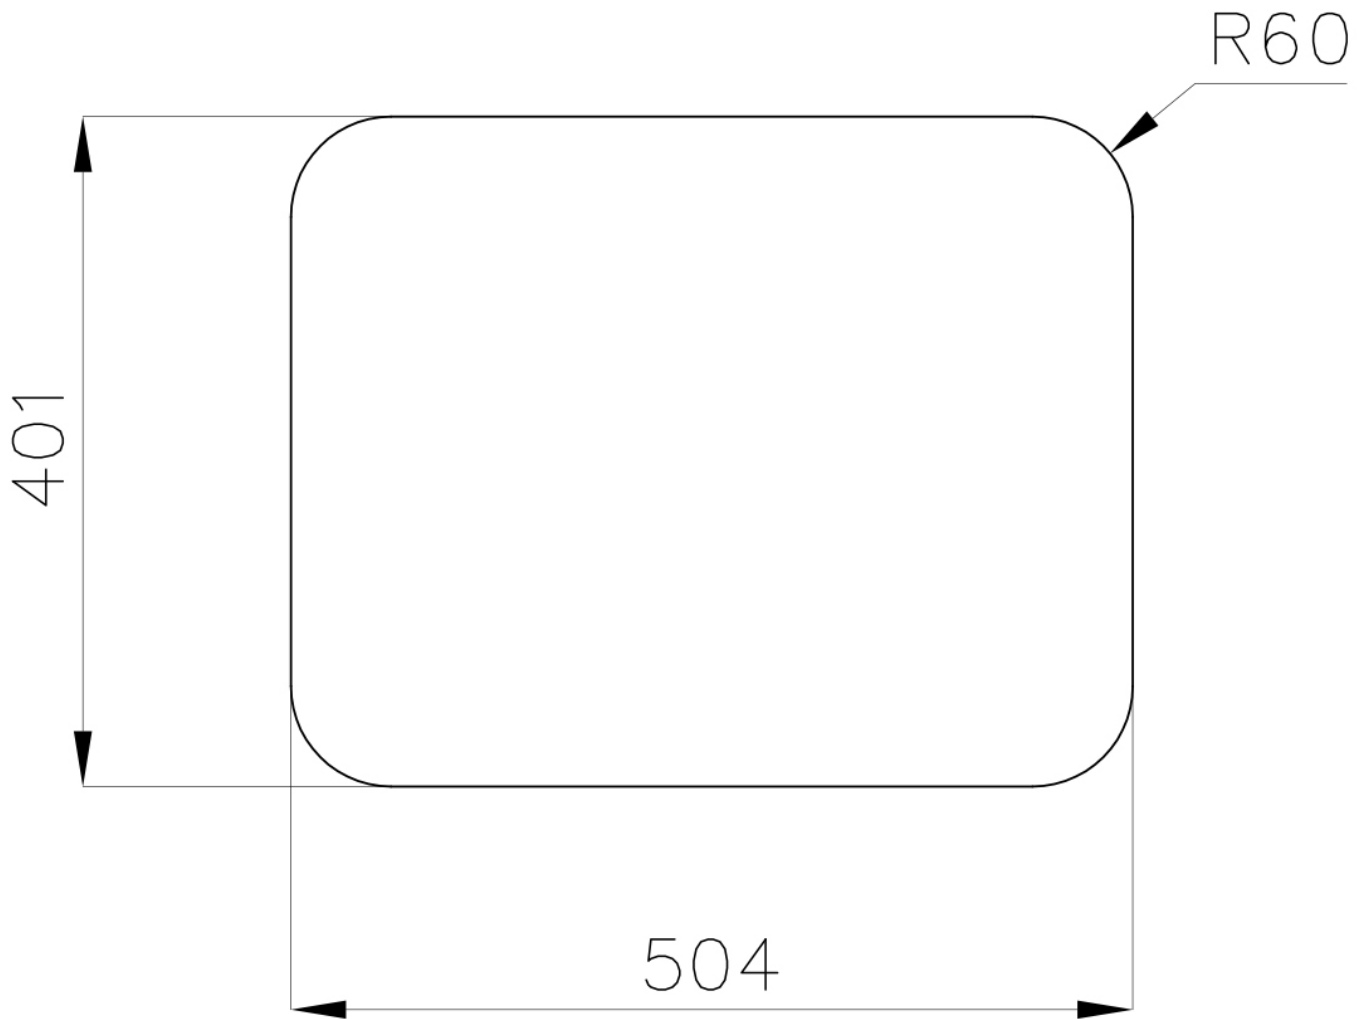

Lavello S3000 1116 86x

Lavelli in acciaio inox

Codice: 1116 86x

Codice: 1116 861 DX (Scarico a destra)

Codice: 1116 862 SX (Scarico a sinistra)

CARATTERISTICHE

PILETTA 3,5" BASKET

Lo scarico è dotato di piletta grande 3,5", con il pratico tappo a cestello che impedisce il defluire nello scarico di parti solide.

VASCA PROFONDA

Vasche che raggiungono una profondità importante, oltre i 20 cm, grazie alla evoluta tecnologia produttiva, che offrono grande capienza e praticità in tutte le operazioni di lavaggio.

DETTAGLI

Texture Spazzolato

Materiale Acciaio inox AISI 304

Base 60 cm

Bordo Installazione Sottotop

Dimensioni 539x436 mm

Dotazioni standard	Ganci di fissaggio, guarnizione, piletta, troppo-pieno e sifone, Imballo in scatola
Fori Mixer	Nessun foro di serie
Foro incasso	Vedi scheda tecnica (per tutti i modelli FT/FTS e Sottotop)
Gocciolatoio	No
Larghezza	54 cm
Misura vasca	503x400mm
Numero vasche	1 vasca
Piletta	Piletta 3,5"

DATI TECNICI

Cut out size
Dimensioni per foratura top

ACCESSORI OPZIONALI

Cestello bianco 8612 100

Cestello inox 8612 000

Tagliere in cristallo 8631 300

Tagliere in HPDE 8657 001

Vaschetta bianca 8153 100