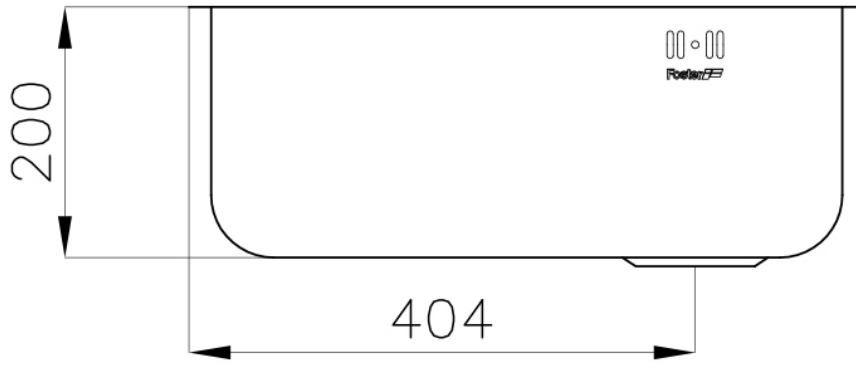

VASCA PROFONDA

Vasche che raggiungono una profondità importante, oltre i 20 cm, grazie alla evoluta tecnologia produttiva, che offrono grande capienza e praticità in tutte le operazioni di lavaggio.

DETTAGLI

Texture Spazzolato

Materiale Acciaio inox AISI 304

Base 60 cm

Bordo Installazione Sottotop

Dimensioni 539x436 mm

Dotazioni standard	Ganci di fissaggio, guarnizione, piletta, troppo-pieno e sifone, Imballo in scatola
Fori Mixer	Nessun foro di serie
Foro incasso	Vedi scheda tecnica (per tutti i modelli FT/FTS e Sottotop)
Gocciolatoio	No
Larghezza	54 cm
Misura vasca	503x400mm
Numero vasche	1 vasca
Piletta	Piletta 3,5"

DATI TECNICI

Cut out size
Dimensioni per foratura top

ACCESSORI OPZIONALI

Cestello bianco 8612 100

Cestello inox 8612 000

Tagliere in cristallo 8631 300

Tagliere in HPDE 8657 001

Vaschetta bianca 8153 100