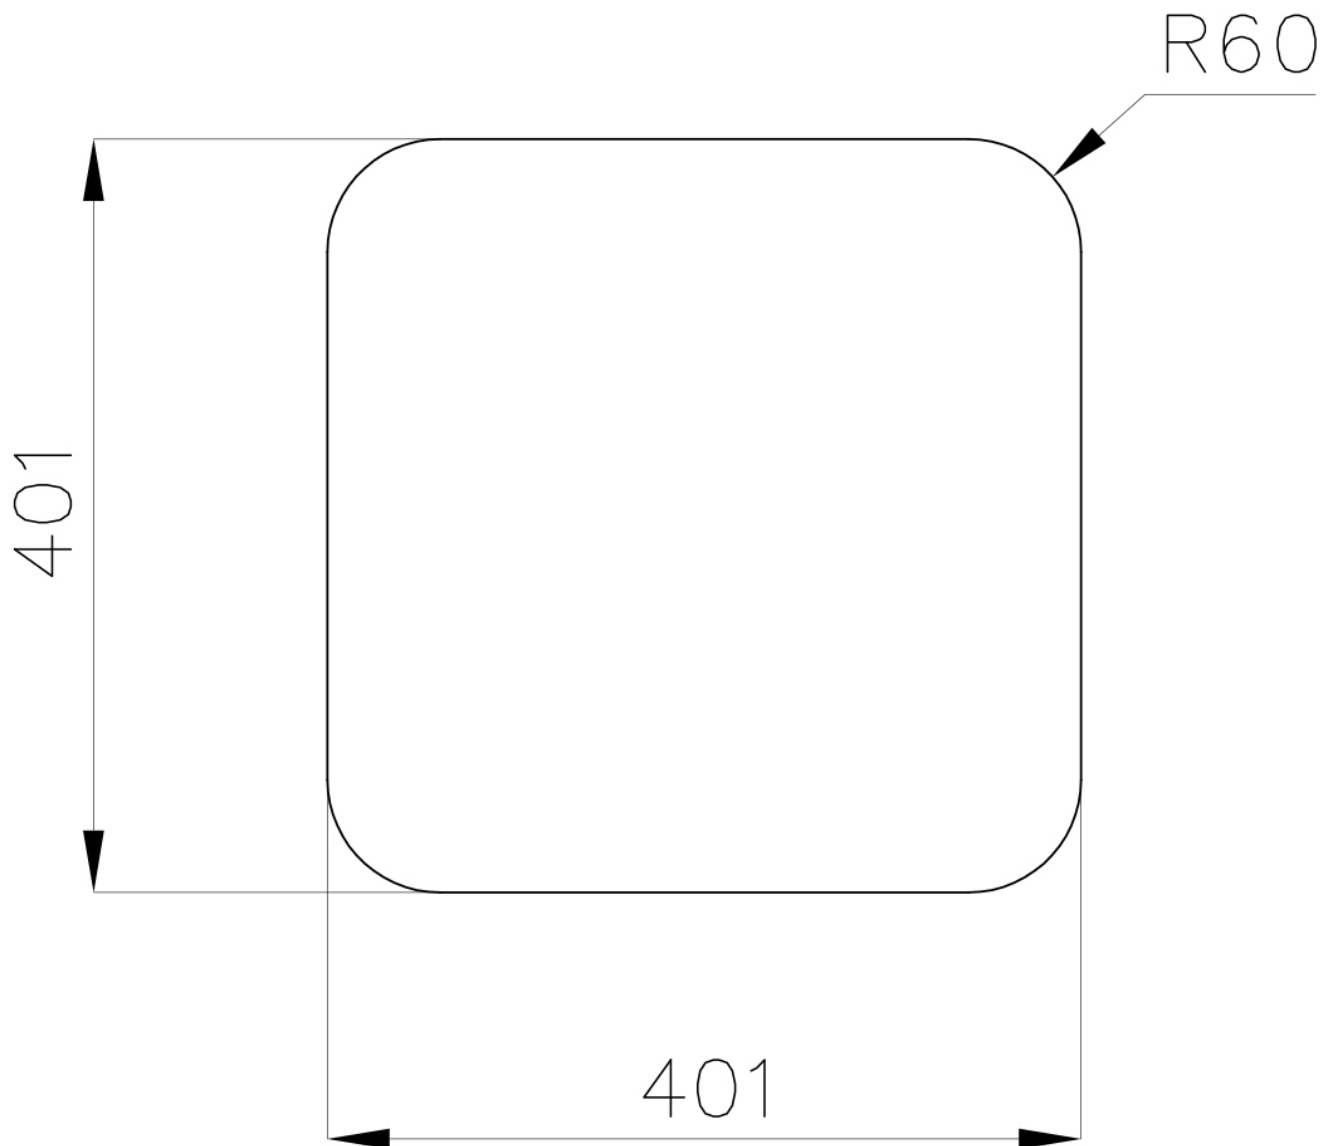

Lavello S3000 1114 86x

Lavelli in acciaio inox

Codice: 1114 86x

Codice: 1114 861 DX (Scarico a destra)

Codice: 1114 862 SX (Scarico a sinistra)

CARATTERISTICHE

PILETTA 3,5" BASKET

Lo scarico è dotato di piletta grande 3,5", con il pratico tappo a cestello che impedisce il defluire nello scarico di parti solide.

VASCA PROFONDA

Vasche che raggiungono una profondità importante, oltre i 20 cm, grazie alla evoluta tecnologia produttiva, che offrono grande capienza e praticità in tutte le operazioni di lavaggio.

DETTAGLI

Texture Spazzolato

Materiale Acciaio inox AISI 304

Base 45 cm

Bordo Installazione Sottotop

Dimensioni 441x441 mm

Dotazioni standard	Ganci di fissaggio, guarnizione, piletta, troppo-pieno e sifone, Imballo in scatola
Fori Mixer	Nessun foro di serie
Foro incasso	Vedi scheda tecnica (per tutti i modelli FT/FTS e Sottotop)
Gocciolatoio	No
Larghezza	44 cm
Misura vasca	400x400mm
Numero vasche	1 vasca
Piletta	Piletta 3,5"

DATI TECNICI

Cut out size
Dimensioni per foratura top

ACCESSORI OPZIONALI

Cestello bianco 8612 100

Cestello inox 8612 000

Tagliere in cristallo 8631 300

Tagliere in HPDE 8657 001

Vaschetta bianca 8153 100