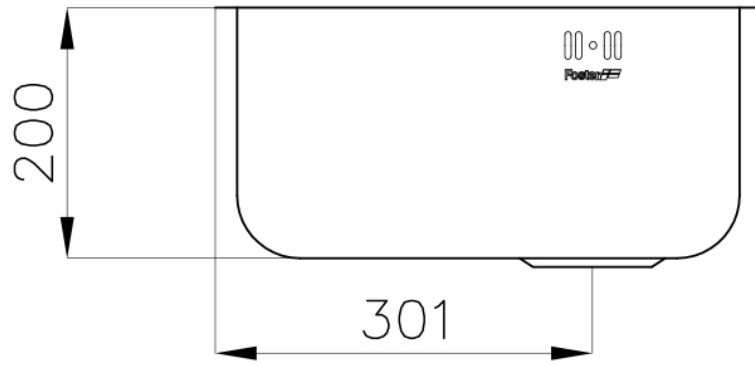

VASCA PROFONDA

Vasche che raggiungono una profondità importante, oltre i 20 cm, grazie alla evoluta tecnologia produttiva, che offrono grande capienza e praticità in tutte le operazioni di lavaggio.

DETTAGLI

Texture Spazzolato

Materiale Acciaio inox AISI 304

Base 45 cm

Bordo Installazione Sottotop

Dimensioni 441x441 mm

Dotazioni standard	Ganci di fissaggio, guarnizione, piletta, troppo-pieno e sifone, Imballo in scatola
Fori Mixer	Nessun foro di serie
Foro incasso	Vedi scheda tecnica (per tutti i modelli FT/FTS e Sottotop)
Gocciolatoio	No
Larghezza	44 cm
Misura vasca	400x400mm
Numero vasche	1 vasca
Piletta	Piletta 3,5"

DATI TECNICI

Cut out size
Dimensioni per foratura top

ACCESSORI OPZIONALI

Cestello bianco 8612 100

Cestello inox 8612 000

Tagliere in cristallo 8631 300

Tagliere in HPDE 8657 001

Vaschetta bianca 8153 100