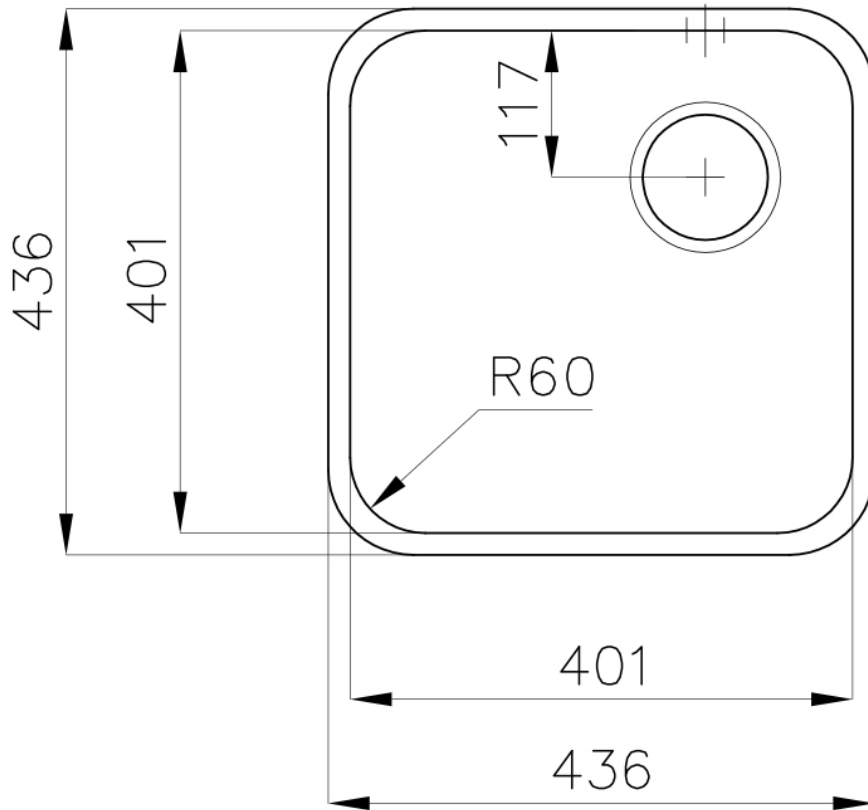

Lavello S3000 1114 86x

Lavelli in acciaio inox

Codice: 1114 86x

Codice: 1114 861 DX (Scarico a destra)

Codice: 1114 862 SX (Scarico a sinistra)

CARATTERISTICHE

PILETTA 3,5" BASKET

Lo scarico è dotato di piletta grande 3,5", con il pratico tappo a cestello che impedisce il defluire nello scarico di parti solide.

Texture Spazzolato

Materiale Acciaio inox AISI 304

Base 45 cm

Bordo Installazione Sottotop

Dimensioni 441x441 mm

Dotazioni standard	Ganci di fissaggio, guarnizione, piletta, troppo-pieno e sifone, Imballo in scatola
Fori Mixer	Nessun foro di serie
Foro incasso	Vedi scheda tecnica (per tutti i modelli FT/FTS e Sottotop)
Gocciolatoio	No
Larghezza	44 cm
Misura vasca	400x400mm
Numero vasche	1 vasca
Piletta	Piletta 3,5"

DATI TECNICI

Cut out size
Dimensioni per foratura top

ACCESSORI OPZIONALI

Cestello bianco 8612 100

Cestello inox 8612 000

Tagliere in cristallo 8631 300

Tagliere in HPDE 8657 001

Vaschetta bianca 8153 100