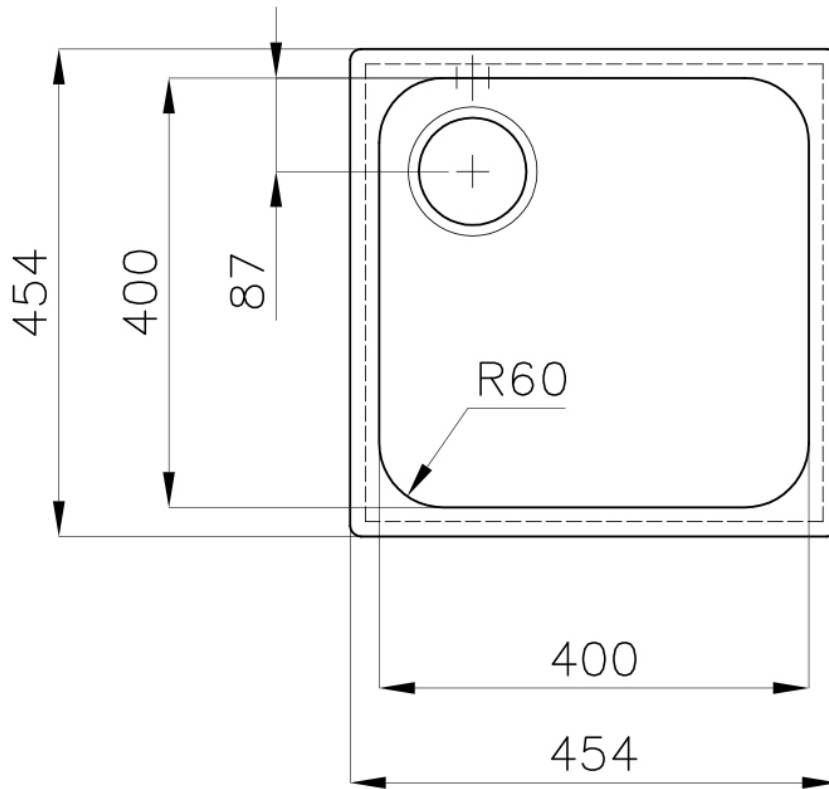

Finitura Spazzolato Foster

Materiale Acciaio inox AISI 304

Base 45 cm

Bordo Installazione Filotop | FTS

Dimensioni 454x454 mm

Dotazioni standard Ganci di fissaggio, guarnizione, piletta, troppo-pieno e sifone, Imballo in scatola

Fori Mixer Nessun foro di serie

Foro incasso Vedi scheda tecnica (per tutti i modelli FT/FTS e Sottotop)

Gocciolatoio No

Misura vasca 400x400mm

Numero vasche 1 vasca

Piletta Piletta 3,5"

DATI TECNICI

Cut out size
Dimensioni per foratura top