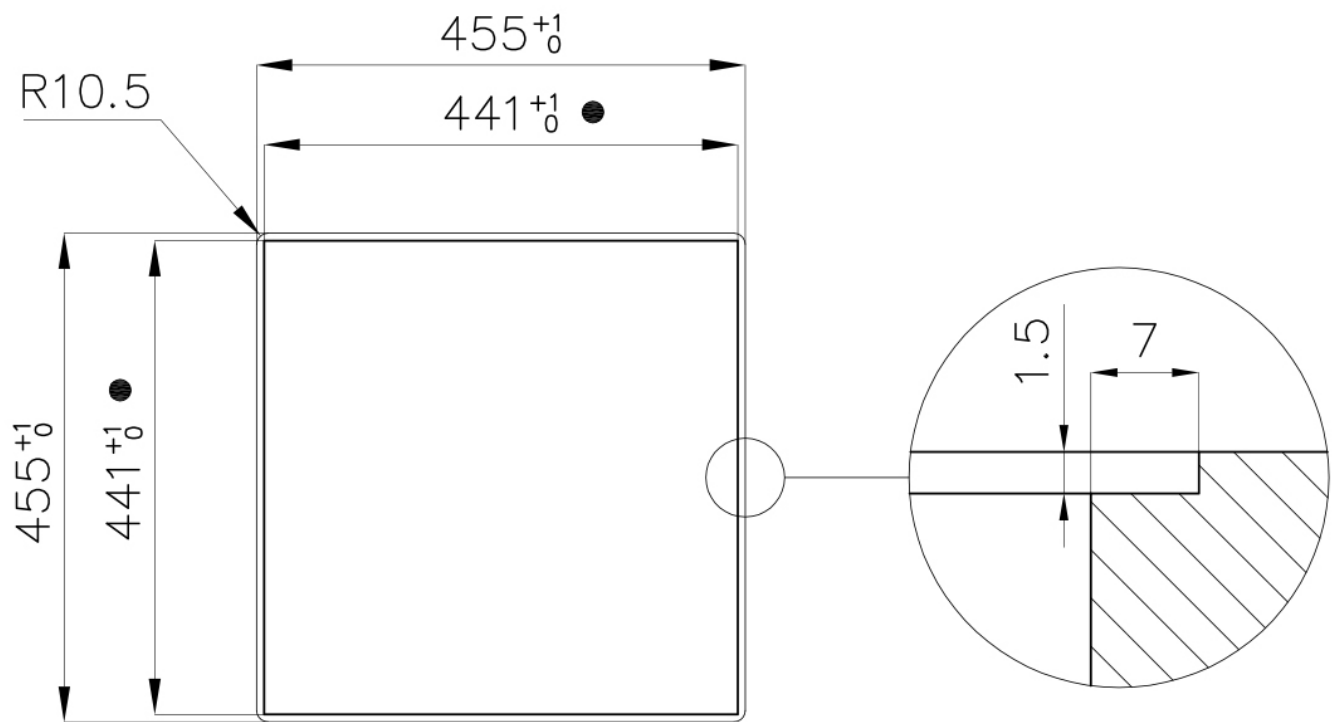

Finitura Spazzolato Foster

Materiale Acciaio inox AISI 304

Base 45 cm

Bordo Installazione Filotop | FTS

Dimensioni 454x454 mm

Dotazioni standard Ganci di fissaggio, guarnizione, piletta, troppo-pieno e sifone, Imballo in scatola

Fori Mixer Nessun foro di serie

Foro incasso Vedi scheda tecnica (per tutti i modelli FT/FTS e Sottotop)

Gocciolatoio No

Misura vasca 400x400mm

Numero vasche 1 vasca

Piletta Piletta 3,5"

DATI TECNICI

Cut out size
Dimensioni per foratura top