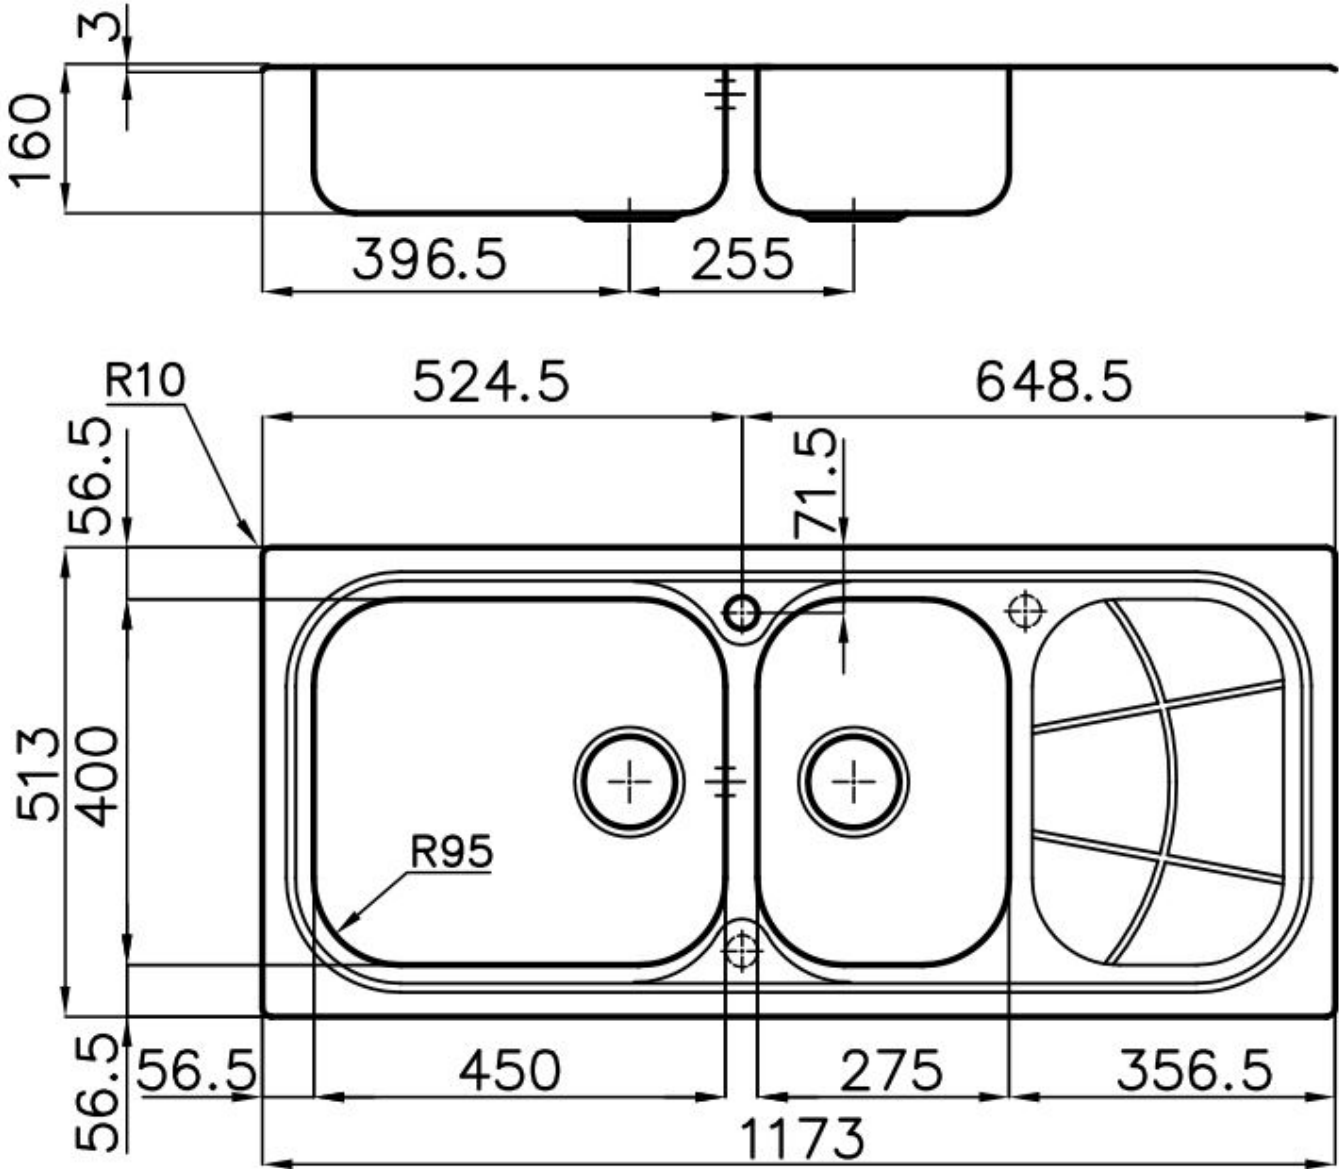

Spazzolato

Base 90 cm

Dimensioni 1173x513 mm

Dotazioni standard Ganci di fissaggio, guarnizione, piletta, troppo-pieno e sifone, Imballo in scatola

Fori Mixer 1 foro di serie - 2° e 3° su richiesta

Foro incasso 1140x480 mm

Gocciolatoio Sì

Larghezza 116 cm

Misura vasca 450x400 + 275x400mm

Numero vasche 2 vasche

Piletta Piletta 3,5"

DATI TECNICI

GALLERIA FOTOGRAFICA

ACCESSORI OPZIONALI