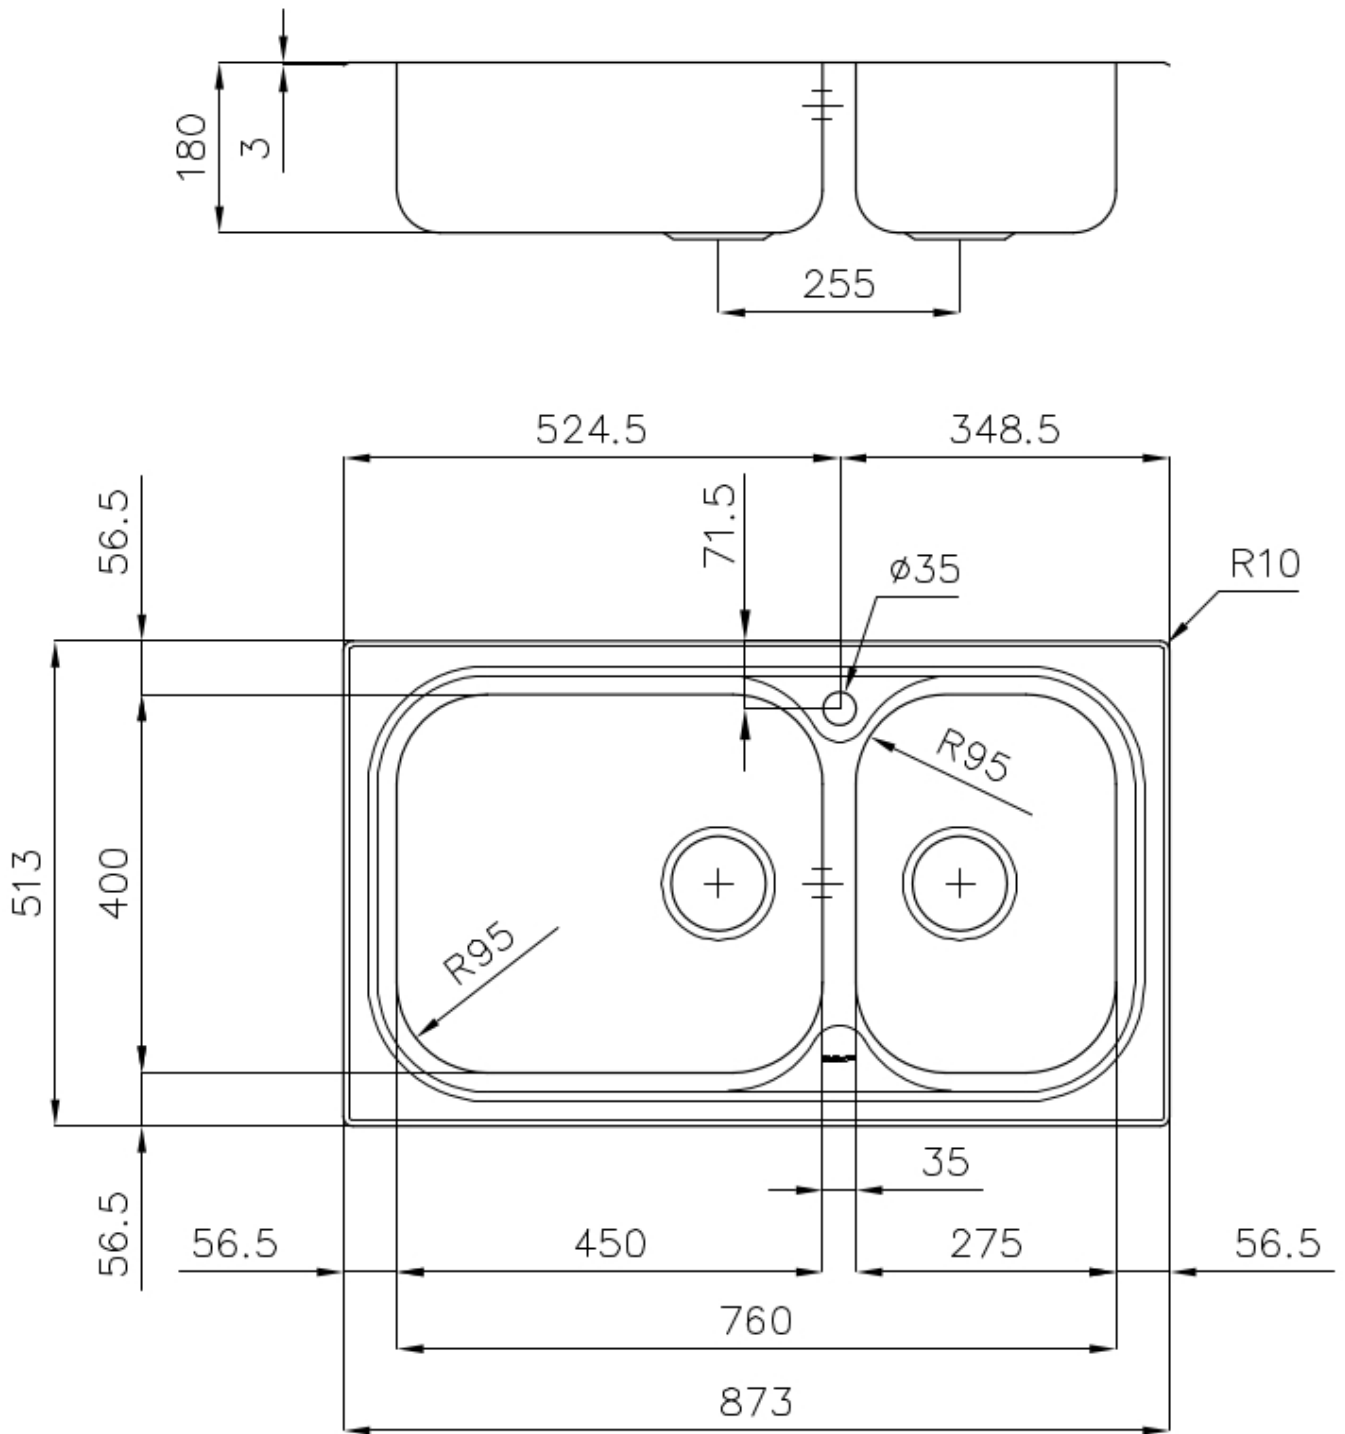

DATI TECNICI