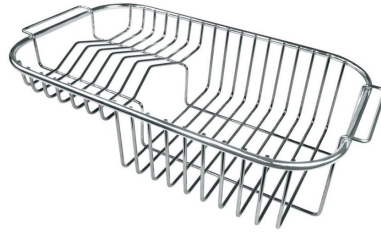

Cestello portapiatti inox 8100 301