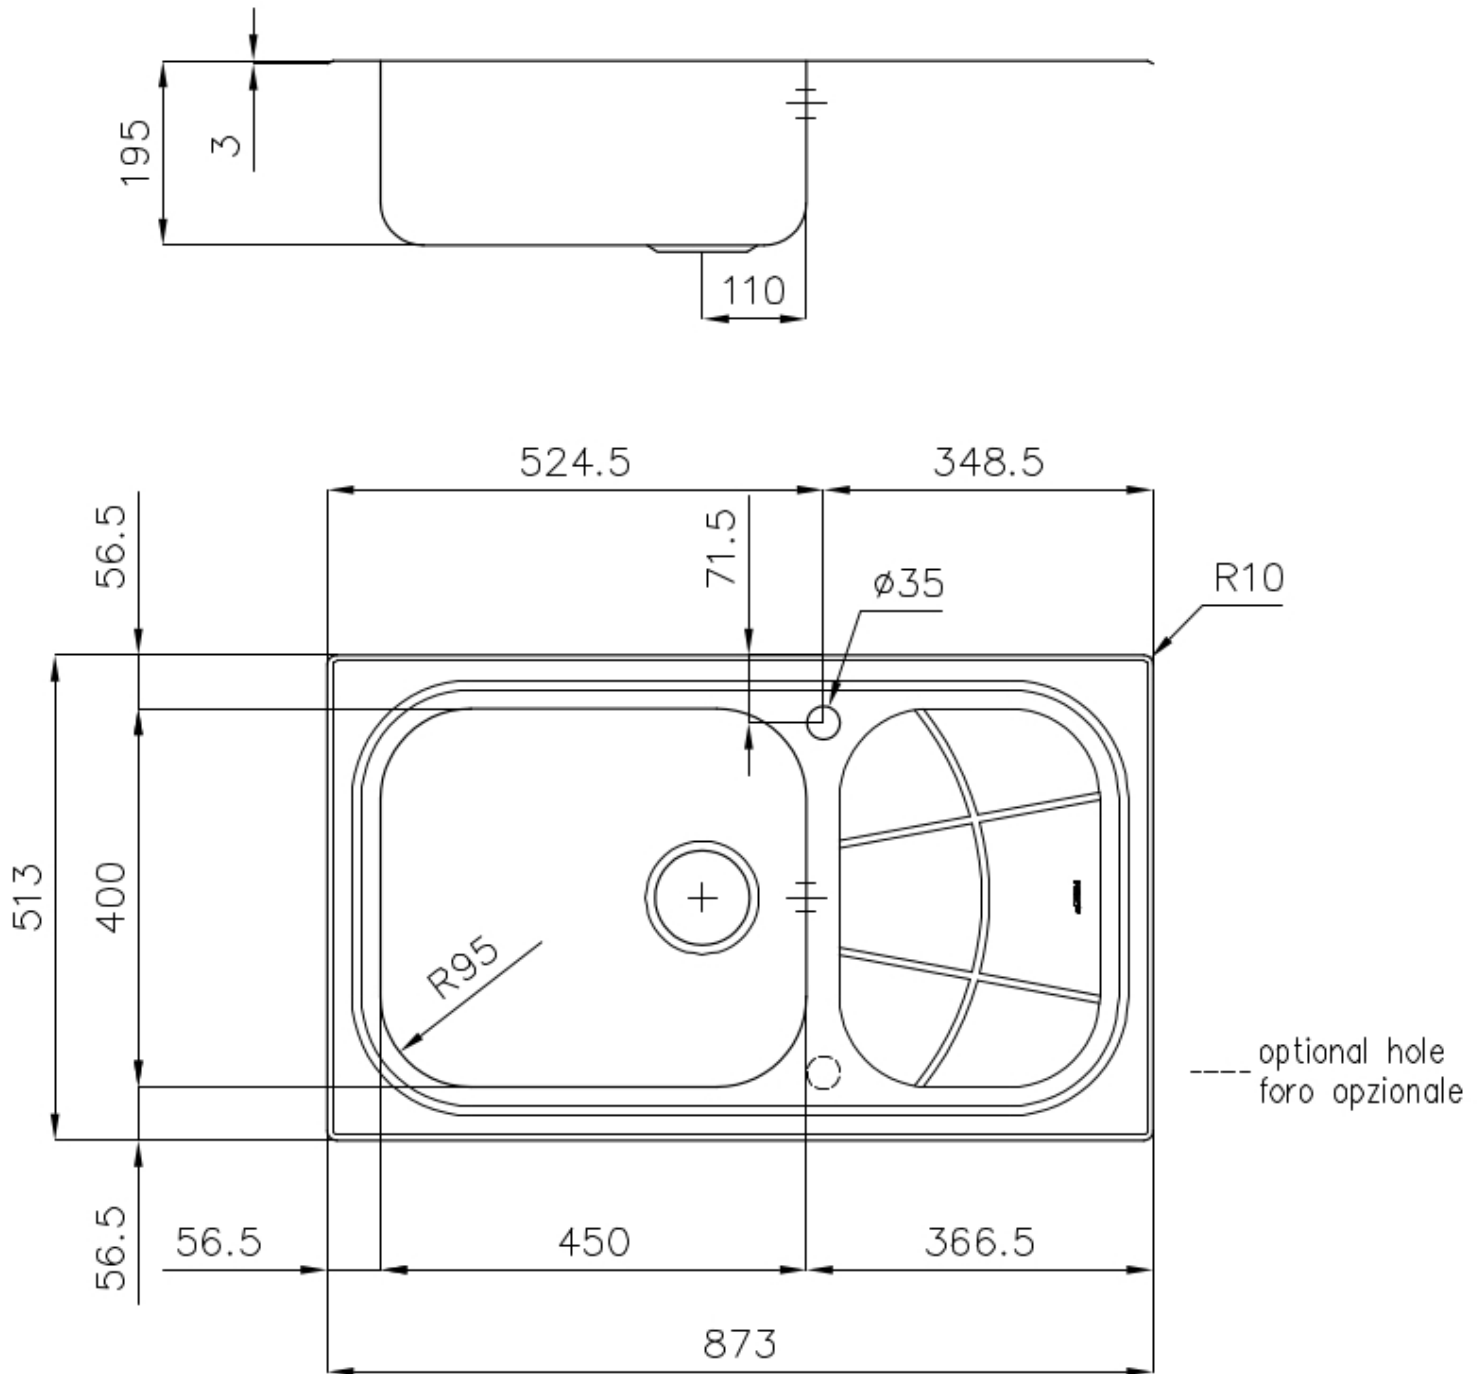

PILETTA 3,5" BASKET

Lo scarico è dotato di piletta grande 3,5", con il pratico tappo a cestello che impedisce il defluire nello scarico di parti solide.

POSSIBILITÀ SECONDO/TERZO FORO

Il lavello è personalizzabile con l'esecuzione su richiesta in fase d'ordine di fori aggiuntivi, utilizzabili per miscelatori a doppio foro, per pilette con comando remoto o per l'installazione di dispenser per il sapone. Le posizioni sono segnalate sui disegni con fori a linea tratteggiata.

873x513 mm

Dotazioni standard

Ganci di fissaggio, guarnizione, piletta, troppo-pieno e sifone, Imballo in scatola

Fori Mixer

1 foro di serie - 2° foro su richiesta

Foro incasso

840x480 mm

Gocciolatoio

Si

Larghezza

87 cm

Misura vasca

450x400mm

Numero vasche

1 vasca

Piletta

Piletta 3,5"

DATI TECNICI

ACCESSORI OPZIONALI

Cestello inox 8612 000

Cestello portapiatti inox 8100 301

Tagliere in cristallo 8631 300

Tagliere in HPDE 8657 001

Tagliere in legno Iroko 8655 000