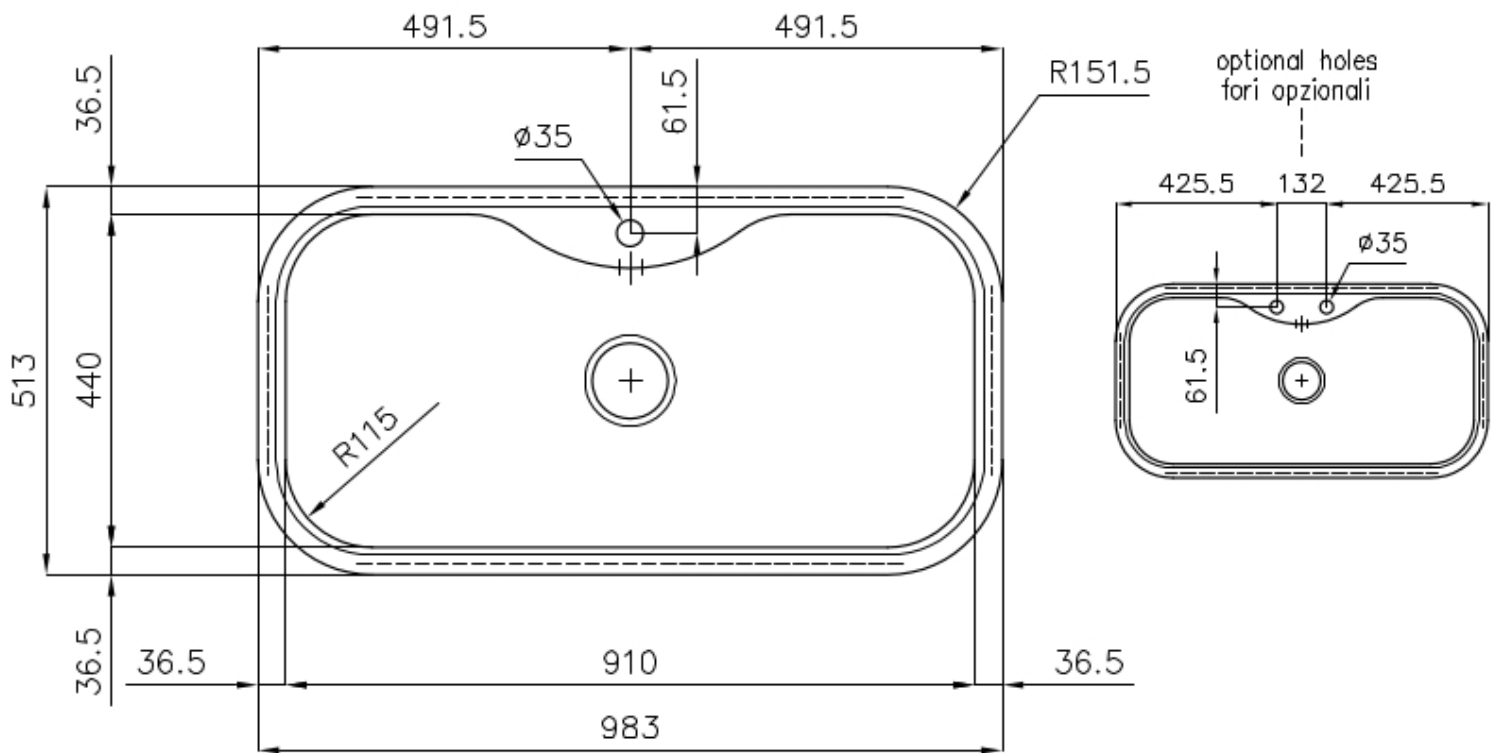

PILETTA 3,5" BASKET

Lo scarico è dotato di piletta grande 3,5", con il pratico tappo a cestello che impedisce il defluire nello scarico di parti solide.

VASCA PROFONDA

Vasche che raggiungono una profondità importante, oltre i 20 cm, grazie alla evoluta tecnologia produttiva, che offrono grande capienza e praticità in tutte le operazioni di lavaggio.

Spazzolato

Base 100 cm

Dimensioni 983x513 mm

Dotazioni standard Ganci di fissaggio, guarnizione, piletta, troppo-pieno e sifone, Imballo in scatola

Fori Mixer 1 foro di serie - 2° foro su richiesta

Foro incasso Vedi scheda tecnica

Gocciolatoio No

Larghezza 98 cm

Misura vasca 910x440mm

Numero vasche 1 vasca

Piletta Piletta 3,5"

DATI TECNICI

- Built-in cut out for FTS – Foratura per installazione FTS

GALLERIA FOTOGRAFICA