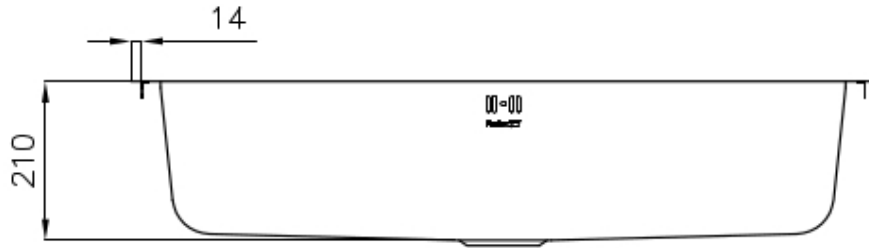

Spazzolato

Base 100 cm

Dimensioni 983x513 mm

Dotazioni standard Ganci di fissaggio, guarnizione, piletta, troppo-pieno e sifone, Imballo in scatola

Fori Mixer 1 foro di serie - 2° foro su richiesta

Foro incasso Vedi scheda tecnica

Gocciolatoio No

Larghezza 98 cm

Misura vasca 910x440mm

Numero vasche 1 vasca

Piletta Piletta 3,5"

DATI TECNICI

- Built-in cut out for FTS – Foratura per installazione FTS

GALLERIA FOTOGRAFICA