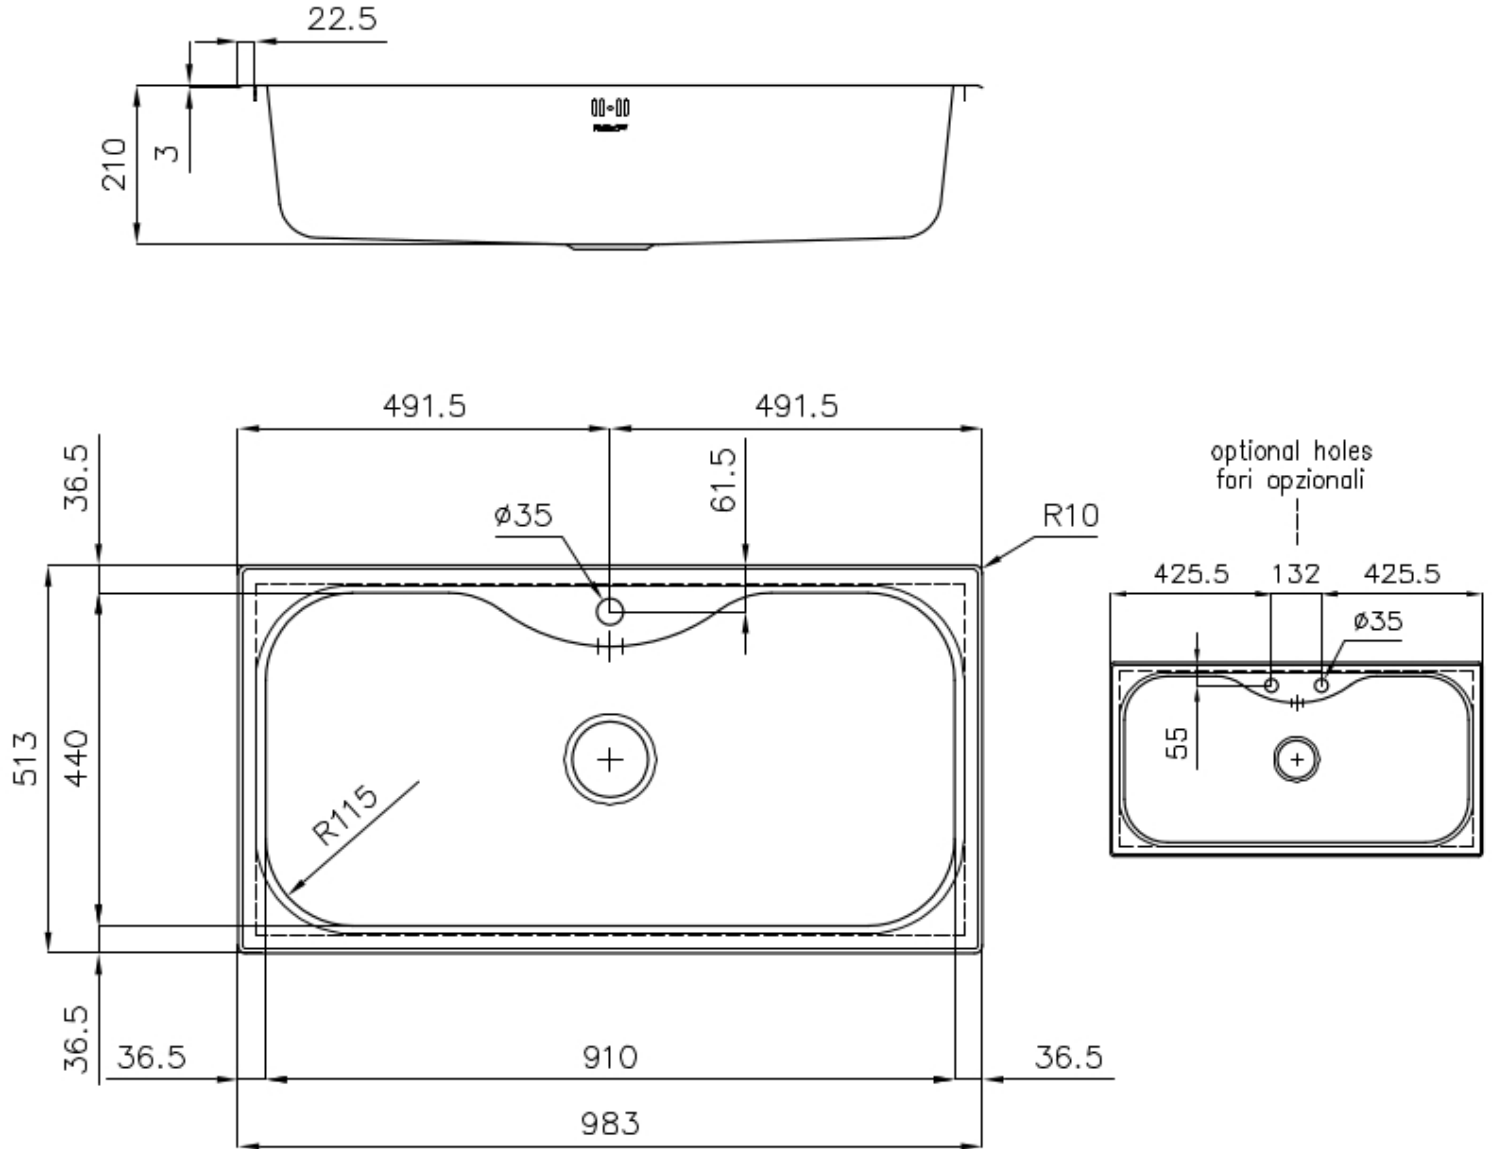

Lavello Uragano 1054 609

Lavelli in acciaio inox

Codice: 1054 609

CARATTERISTICHE

LAVELLI DI SPESSORE

Acciaio spesso 1 mm. Uno spessore importante che garantisce la massima robustezza per lavelli che non conoscono i segni del tempo.

VASCA PROFONDA

Vasche che raggiungono una profondità importante, oltre i 20 cm, grazie alla evoluta tecnologia produttiva, che offrono grande capienza e praticità in tutte le operazioni di lavaggio.

DETTAGLI

Finitura Spazzolato Foster

Materiale Acciaio inox AISI 304

Texture Spazzolato

Base 100 cm

Bordo Installazione	Semifilo
Dimensioni	983x513 mm
Dotazioni standard	Ganci di fissaggio, guarnizione, piletta, troppo-pieno e sifone, Imballo in scatola
Fori Mixer	1 foro di serie - 2° foro su richiesta
Foro incasso	950x480 mm
Gocciolatoio	No
Larghezza	98 cm
Misura vasca	910x440mm
Numero vasche	1 vasca
Piletta	Piletta 3,5"

IN DOTAZIONE

1 x Tagliere in legno Iroko 8659
112
1 x Portavaschetta 8100 112
1 x Vaschetta bianca 8152 100
1 x Scolapasta bianco 8151 100

DATI TECNICI

GALLERIA FOTOGRAFICA

IN DOTAZIONE

Tagliere in legno Iroko 8659 112