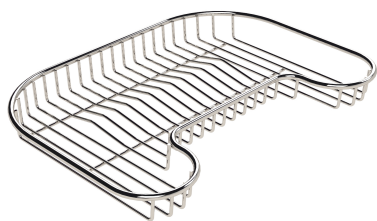

PILETTA 3,5" BASKET

Lo scarico è dotato di piletta grande 3,5", con il pratico tappo a cestello che impedisce il defluire nello scarico di parti solide. La piletta 3,5" permette l'utilizzo del dissipatore Foster, compatibile con tutti i modelli.

IN DOTAZIONE

1 x Tagliere in legno Iroko 8659
112
1 x Portavaschetta 8100 112
1 x Vaschetta bianca 8152 100
1 x Scolapasta bianco 8151 100

DATI TECNICI

GALLERIA FOTOGRAFICA

IN DOTAZIONE

Tagliere in legno Iroko 8659 112

Portavaschetta 8100 112

Scolapasta bianco 8151 100

Vaschetta bianca 8152 100

ACCESSORI OPZIONALI

Griglia portapiatti inox 8100 111

Griglia portapiatti inox 8100 154

Scolapasta inox 8154 000

Tagliere Twin in legno Iroko 8644 003