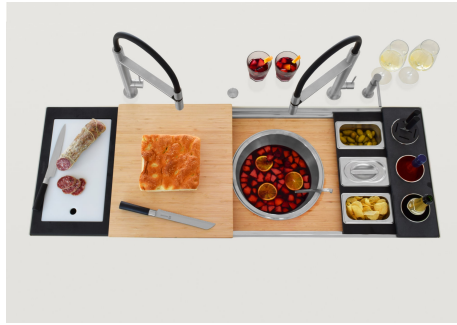

Happy Hour Level 4

Compatible accessories/Accessori compatibili:

8100 600

GALLERIA FOTOGRAFICA

IN DOTAZIONE

Griglia Black

Tagliere in Bambù

ACCESSORI OPZIONALI

Cestello portapiatti inox

Kit ciotola Ø30 cm con supporto in bambù

Kit grattugia con supporto per anello e vassoio di raccolta alimenti

Kit multi-vasca

Porta-coltelli

Set di 2 vaschette

Set di 3 porta-bottiglie