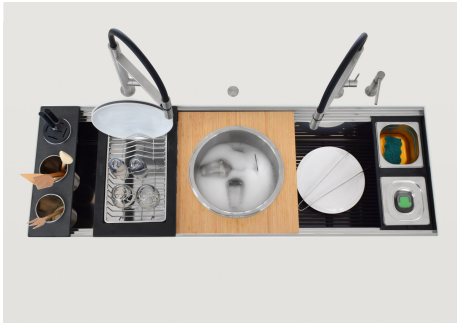

Il sistema di "corsie" rende possibile l'utilizzo combinato di innumerevoli accessori. Griglie, taglieri, portautensili, vaschette e contenitori di varie dimensioni si alternano nella zona di lavoro con un semplice gesto e possono essere impilati, sempre a portata di mano.

Happy Hour Level 4

Compatible accessories/Accessori compatibili:

8100 600

GALLERIA FOTOGRAFICA

IN DOTAZIONE

Griglia Black

Tagliere in Bambù

ACCESSORI OPZIONALI

Cestello portapiatti inox

Kit ciotola Ø30 cm con supporto in bambù

Kit grattugia con supporto per anello e vassoio di raccolta alimenti

Kit multi-vasca

Porta-coltelli

Set di 2 vaschette

Set di 3 porta-bottiglie