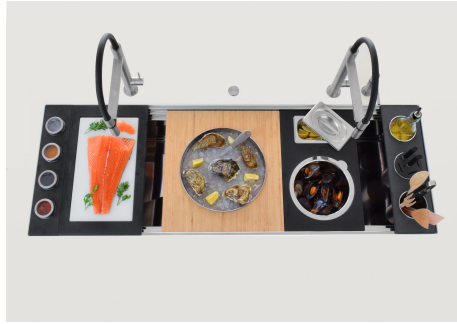

Happy Hour Level 4

Compatible accessories/Accessori compatibili:

8100 600

GALLERIA FOTOGRAFICA

IN DOTAZIONE

Griglia Black

Tagliere in Bambù

ACCESSORI OPZIONALI

Cestello portapiatti inox

Kit ciotola Ø30 cm con supporto in bambù

Kit grattugia con supporto per anello e vassoio di raccolta alimenti

Kit multi-vasca

Porta-coltelli

Set di 2 vaschette

Set di 3 porta-bottiglie