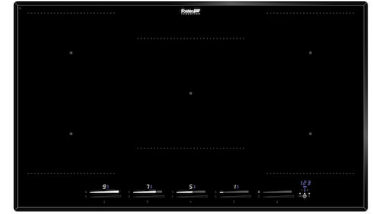

Tagliere Twin in HDPE

Vaschetta bianca

Vaschetta forata inox

Vassoio in acciaio

ABBINAMENTI CONSIGLIATI

Miscelatore Omega Copper

Miscelatore Skin Copper

Piano cottura KE Induction

Piano cottura Milanello Copper

Piletta automatica Space Push Copper

VOLTA COPPER