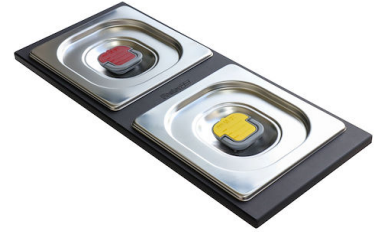

Cestello portapiatti inox

Kit ciotola Ø30 cm con supporto in bambù

Kit grattugia con supporto per anello e vassoio di raccolta alimenti

Kit multi-vasca

Porta-coltelli

Set di 2 vaschette

Set di 3 porta-bottiglie

Set di 3 porta-bottiglie

Set di 3 vaschette

Set di 3 vaschette

Set di 4 porta-spezie

Set di 4 porta-spezie

Tagliere in cristallo

Tagliere legno noce

Tagliere Twin HDPE + Black