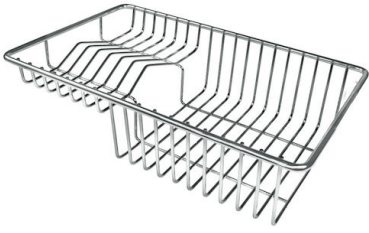

Happy Hour Level 4

Compatible accessories/Accessori compatibili:

8100 600

GALLERIA FOTOGRAFICA

IN DOTAZIONE

Griglia Black

Tagliere in Bambù

ACCESSORI OPZIONALI

Cestello portapiatti inox

Kit ciotola Ø30 cm con supporto in bambù

Kit grattugia con supporto per anello e vassoio di raccolta alimenti

Kit multi-vasca

Porta-coltelli

Set di 2 vaschette

Set di 3 porta-bottiglie