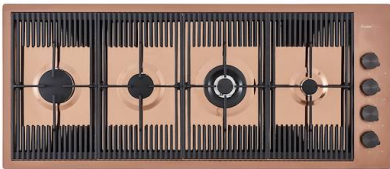

Lavello Happy Hour Copper

Lavelli in acciaio inox

Codice: 1049 858

CARATTERISTICHE

COPPER

La finitura Copper si ottiene trattando l'acciaio con un processo fisico chiamato PVD (Physical Vacuum Deposition) che deposita particelle di metalli nobili sulla superficie. Ne risulta un effetto estetico unico e raffinato, e un miglioramento delle proprietà meccaniche dell'acciaio che risulta più resistente a urti e graffi.

Tagliere Twin in HDPE

Vaschetta bianca

Vaschetta forata inox

Vassoio in acciaio

ABBINAMENTI CONSIGLIATI

Miscelatore Omega Copper

Miscelatore Skin Copper

Piano cottura KE Induction

Piano cottura Milanello Copper

Piletta automatica Space Push Copper

VOLTA COPPER