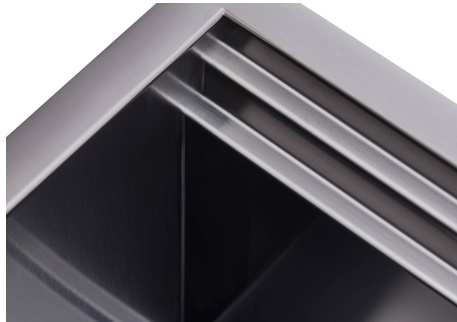

GALLERIA FOTOGRAFICA