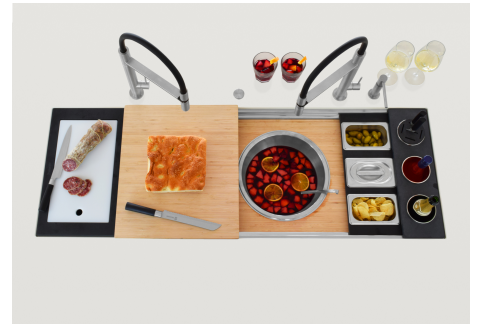

GALLERIA FOTOGRAFICA