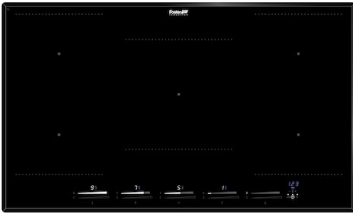

Piano cottura KE Induction