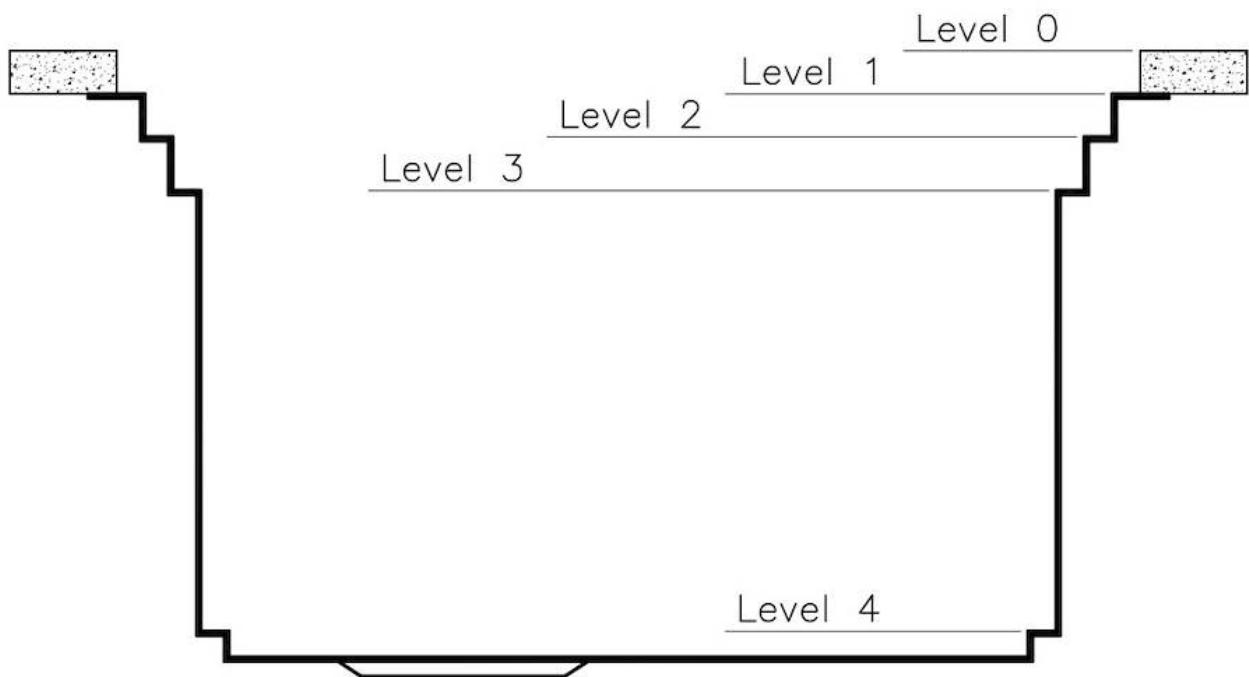

Happy Hour Optional accessories / Accessori opzionali

The "rails" system makes it possible to use a combination of numerous accessories. Grids, chopping boards, utensils' ranging system, bowls and containers of different dimensions can be alternated in the workspace with a simple gesture, and can easily be stacked, in order to be on hand at all times.

Il sistema di "corsie" rende possibile l'utilizzo combinato di innumerevoli accessori. Griglie, taglieri, portautensili, vaschette e contenitori di varie dimensioni si alternano nella zona di lavoro con un semplice gesto e possono essere impilati, sempre a portata di mano.