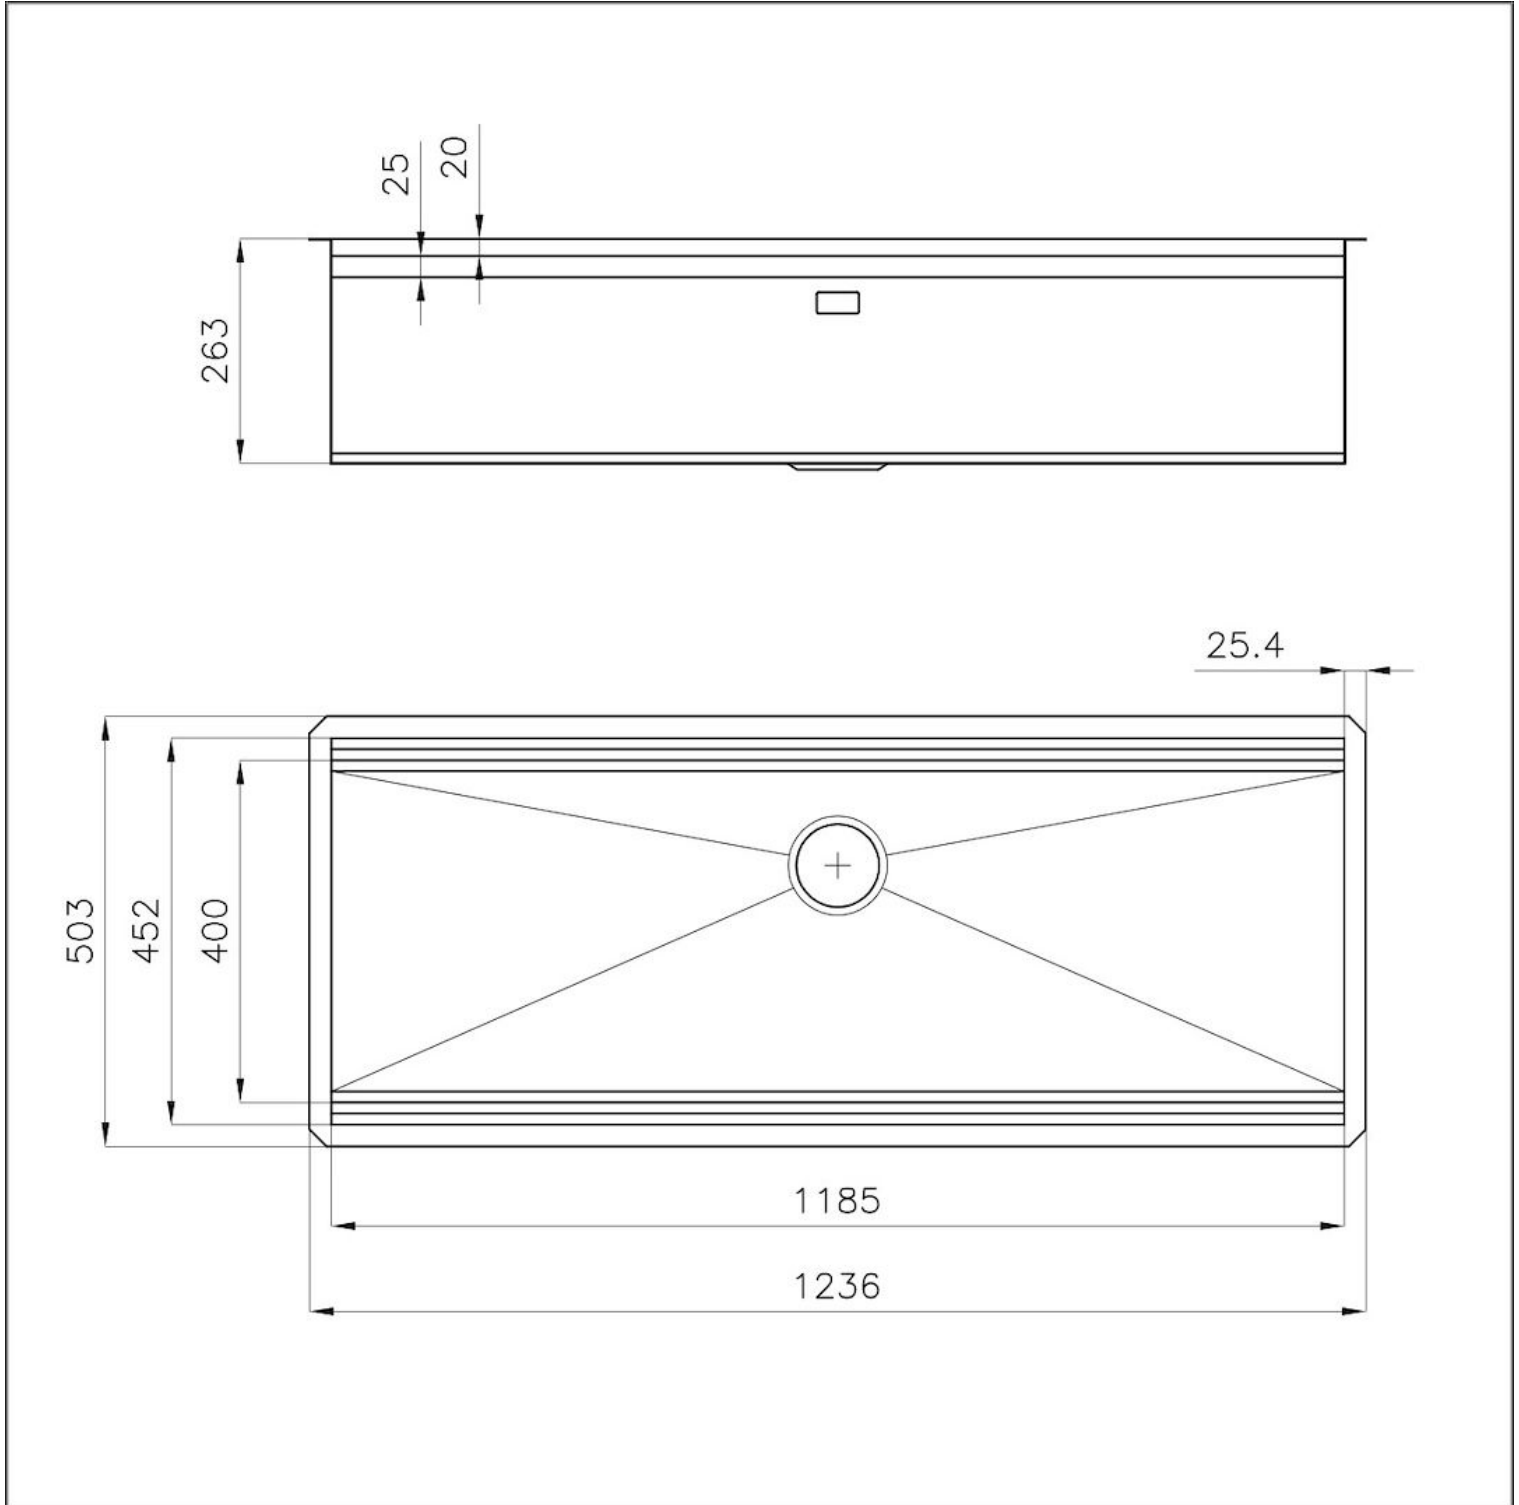

1 x Griglia Black 8100 600
1 x Tagliere in Bambù 8200 002

DATI TECNICI