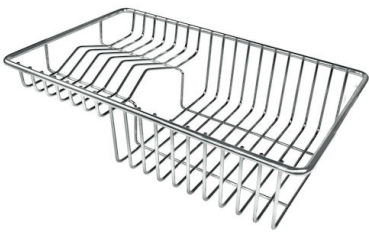

## IN DOTAZIONE

Griglia Black

Tagliere in Bambù

## ACCESSORI OPZIONALI

Cestello portapiatti inox

Kit ciotola Ø30 cm con supporto in bambù

Kit grattugia con supporto per anello e vassoio di raccolta alimenti

Kit multi-vasca

Porta-coltelli

Set di 2 vaschette

Set di 3 porta-bottiglie

Set di 3 porta-bottiglie

Set di 3 vaschette

Set di 3 vaschette

Set di 4 porta-spezie

Set di 4 porta-spezie

Tagliere in cristallo

Tagliere legno noce