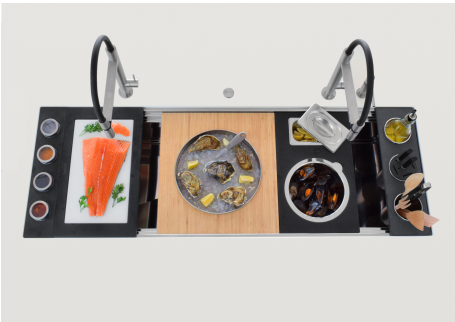

GALLERIA FOTOGRAFICA