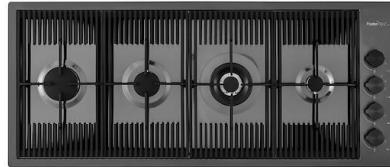

## ABBINAMENTI CONSIGLIATI

Dispenser Evo Gun Metal

Miscelatore Omega Gun Metal

Miscelatore Skin Gun Metal

Piano cottura KE Induction

Piano cottura Milanello Gun Metal

Piletta automatica Space Push Gun Metal