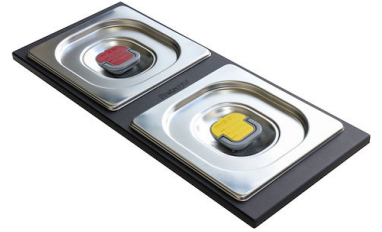

## ACCESSORI OPZIONALI

Cestello portapiatti inox

Kit ciotola Ø30 cm con supporto in bambù

Kit grattugia con supporto per anello e vassoio di raccolta alimenti

Kit multi-vasca

Porta-coltelli

Set di 2 vaschette

Set di 3 porta-bottiglie

Set di 3 porta-bottiglie

Set di 3 vaschette

Set di 3 vaschette

Set di 4 porta-spezie

Set di 4 porta-spezie

Tagliere in cristallo

Tagliere legno noce