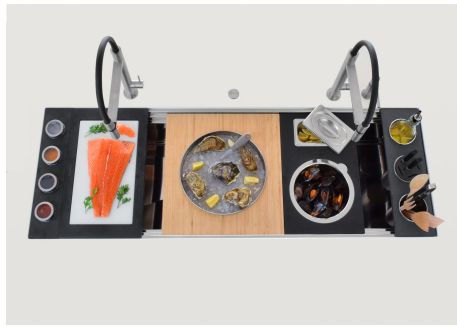

GALLERIA FOTOGRAFICA