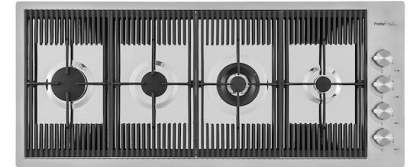

## ABBINAMENTI CONSIGLIATI

Dispenser Evo Satinato

Miscelatore Milanello

Miscelatore Skin

Miscelatore Tube satinato

Piano cottura KE Induction

Piano cottura Milanello

Piletta automatica Space Push