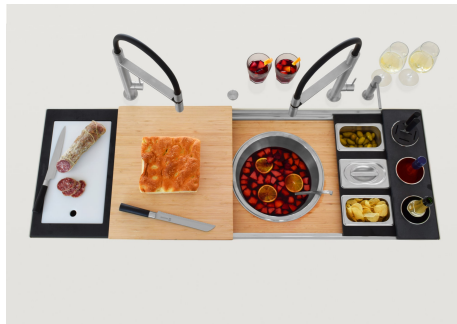

GALLERIA FOTOGRAFICA