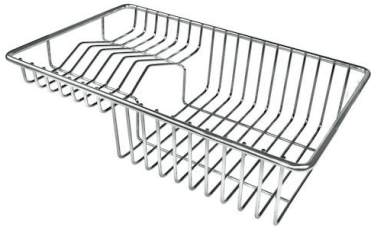

## IN DOTAZIONE

Griglia Black

Tagliere in Bambù

## ACCESSORI OPZIONALI

Cestello portapiatti inox

Kit ciotola Ø30 cm con supporto in bambù

Kit grattugia con supporto per anello e vassoio di raccolta alimenti

Kit multi-vasca

Porta-coltelli

Set di 2 vaschette

Set di 3 porta-bottiglie

Set di 3 porta-bottiglie

Set di 3 vaschette

Set di 3 vaschette

Set di 4 porta-spezie

Set di 4 porta-spezie

Tagliere in cristallo

Tagliere legno noce