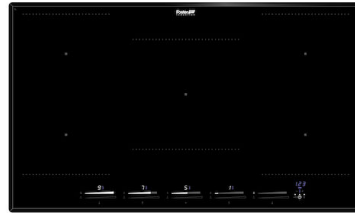

## ABBINAMENTI CONSIGLIATI

Dispenser Evo Satinato

Miscelatore Milanello

Miscelatore Skin

Miscelatore Tube satinato

Piano cottura KE Induction

Piano cottura Milanello

Piletta automatica Space Push