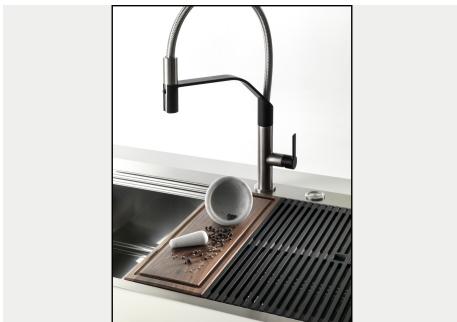

IN DOTAZIONE

3 x Griglie Black Milanello 8100
602
1 x Piletta automatica Space
Push 8407 116

DATI TECNICI

Lavello MILANELLO cod. 1043/05*

GALLERIA FOTOGRAFICA

IN DOTAZIONE

Griglie Black Milanello 8100 602

Piletta automatica Space Push
8407 116