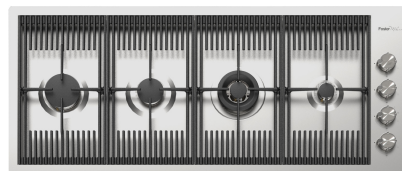

ABBINAMENTI CONSIGLIATI

Miscelatore Milanello 8425 100

Piano cottura Milanello 7681 000