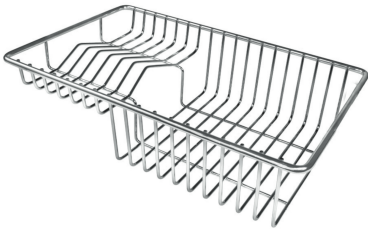

Fori Mixer 2 fori di serie - 3° foro su richiesta

Foro incasso Vedi scheda tecnica (per tutti i modelli FT/FTS e Sottotop)

Gocciolatoio Si

Larghezza 117 cm

Misura vasca 855x374mm

Numero vasche 1 vasca

Piletta Piletta con comando automatico SPACE (PUSH)

IN DOTAZIONE

3 x Griglie Black Milanello 8100
602
1 x Piletta automatica Space
Push 8407 116

DATI TECNICI

Lavello MILANELLO cod. 1043/05*

GALLERIA FOTOGRAFICA

IN DOTAZIONE

Griglie Black Milanello 8100 602

Piletta automatica Space Push
8407 116

ACCESSORI OPZIONALI

Cestello portapiatti inox 8100 303

Griglia portapiatti 8100 306

Griglia portapiatti inox 8100 154

Scolapasta inox 8154 000

Tagliere in HPDE 8657 001

Tagliere legno noce 8642 003

Tagliere Twin in HDPE 8644 101