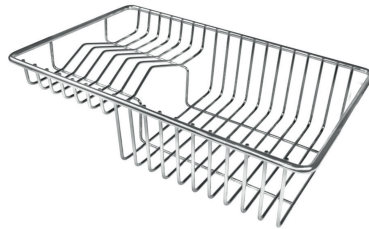

Fori Mixer 2 fori di serie - 3° foro su richiesta

Foro incasso Vedi scheda tecnica (per tutti i modelli FT/FTS e Sottotop)

Gocciolatoio Si

Larghezza 117 cm

Misura vasca 855x374mm

Numero vasche 1 vasca

Piletta Piletta con comando automatico SPACE (PUSH)

IN DOTAZIONE

3 x Griglie Black Milanello 8100
602
1 x Piletta automatica Space
Push 8407 116

DATI TECNICI

Lavello MILANELLO cod. 1043/05*

GALLERIA FOTOGRAFICA

IN DOTAZIONE

Griglie Black Milanello 8100 602

Piletta automatica Space Push
8407 116

ACCESSORI OPZIONALI

Cestello portapiatti inox 8100 303

Griglia portapiatti 8100 306

Griglia portapiatti inox 8100 154

Scolapasta inox 8154 000

Tagliere in HPDE 8657 001

Tagliere legno noce 8642 003

Tagliere Twin in HDPE 8644 101