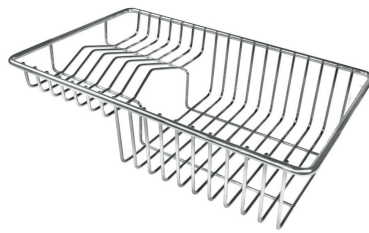

## IN DOTAZIONE

Griglie Black Milanello 8100 602

## ACCESSORI OPZIONALI

Cestello portapiatti inox 8100 303

Griglia portapiatti 8100 306

Griglia portapiatti inox 8100 154

Scolapasta inox 8154 000

Tagliere in cristallo 8631 300

Tagliere in HPDE 8657 001

Tagliere legno noce 8642 003