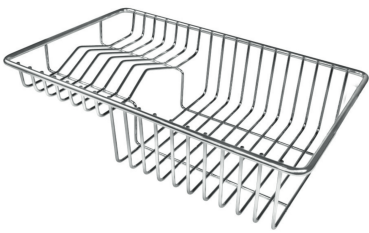

ACCESSORI OPZIONALI

Cestello portapiatti inox 8100 303