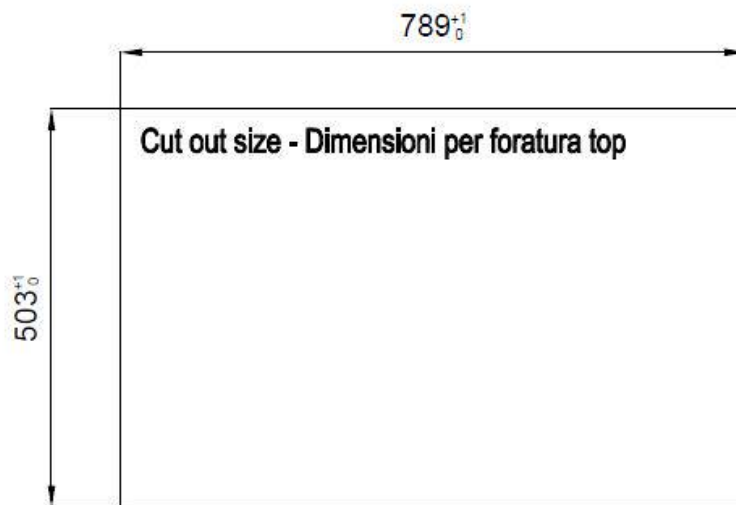

DETTAGLI

Finitura Spazzolato Foster

Materiale Acciaio inox AISI 304

Texture Satinato

Base 80 cm

Bordo Installazione Filotop | FTS

Dimensioni 806x520 mm

Dotazioni standard Ganci di fissaggio, guarnizione, piletta, troppo-pieno e sifone, Imballo in scatola

Fori Mixer 2 fori di serie - 3° foro su richiesta

Foro incasso Vedi scheda tecnica (per tutti i modelli FT/FTS e Sottotop)

Gocciolatoio Si

Larghezza 81 cm

Misura vasca 430x374mm

Numero vasche 1 vasca

Piletta Piletta con comando automatico SPACE (PUSH)

IN DOTAZIONE

2 x Griglie Black Milanello 8100

602

1 x Piletta automatica Space

Push 8407 116

DATI TECNICI

Lavello MILANELLO cod. 1040/05*

FT