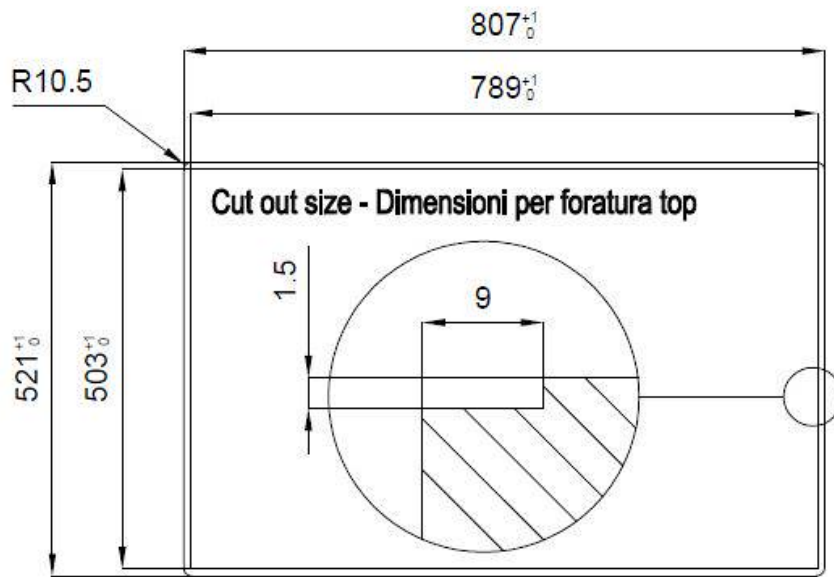

DETTAGLI

Finitura Spazzolato Foster

Materiale Acciaio inox AISI 304

Texture Satinato

Base 80 cm

Bordo Installazione Filotop | FTS

Dimensioni 806x520 mm

Dotazioni standard Ganci di fissaggio, guarnizione, piletta, troppo-pieno e sifone, Imballo in scatola

Fori Mixer 2 fori di serie - 3° foro su richiesta

Foro incasso Vedi scheda tecnica (per tutti i modelli FT/FTS e Sottotop)

Gocciolatoio Si

Larghezza 81 cm

Misura vasca 430x374mm

Numero vasche 1 vasca

Piletta Piletta con comando automatico SPACE (PUSH)

IN DOTAZIONE

2 x Griglie Black Milanello 8100

602

1 x Piletta automatica Space

Push 8407 116

DATI TECNICI

Lavello MILANELLO cod. 1040/05*

FT