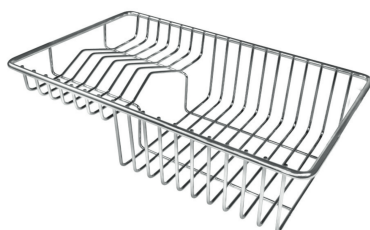

IN DOTAZIONE

2 x Griglie Black Milanello 8100

602

1 x Piletta automatica Space

Push 8407 116

DATI TECNICI

Lavello MILANELLO cod. 1040/05*

FT

FTS

GALLERIA FOTOGRAFICA

IN DOTAZIONE

Griglie Black Milanello 8100 602

Piletta automatica Space Push
8407 116

ACCESSORI OPZIONALI

Cestello portapiatti inox 8100 303

Griglia portapiatti 8100 306

Griglia portapiatti inox 8100 154

Scolapasta inox 8154 000

Tagliere in cristallo 8633 300

Tagliere in HPDE 8657 001

Tagliere legno noce 8642 003

Tagliere Twin in HDPE 8644 101

Tagliere Twin in legno Iroko 8644 004