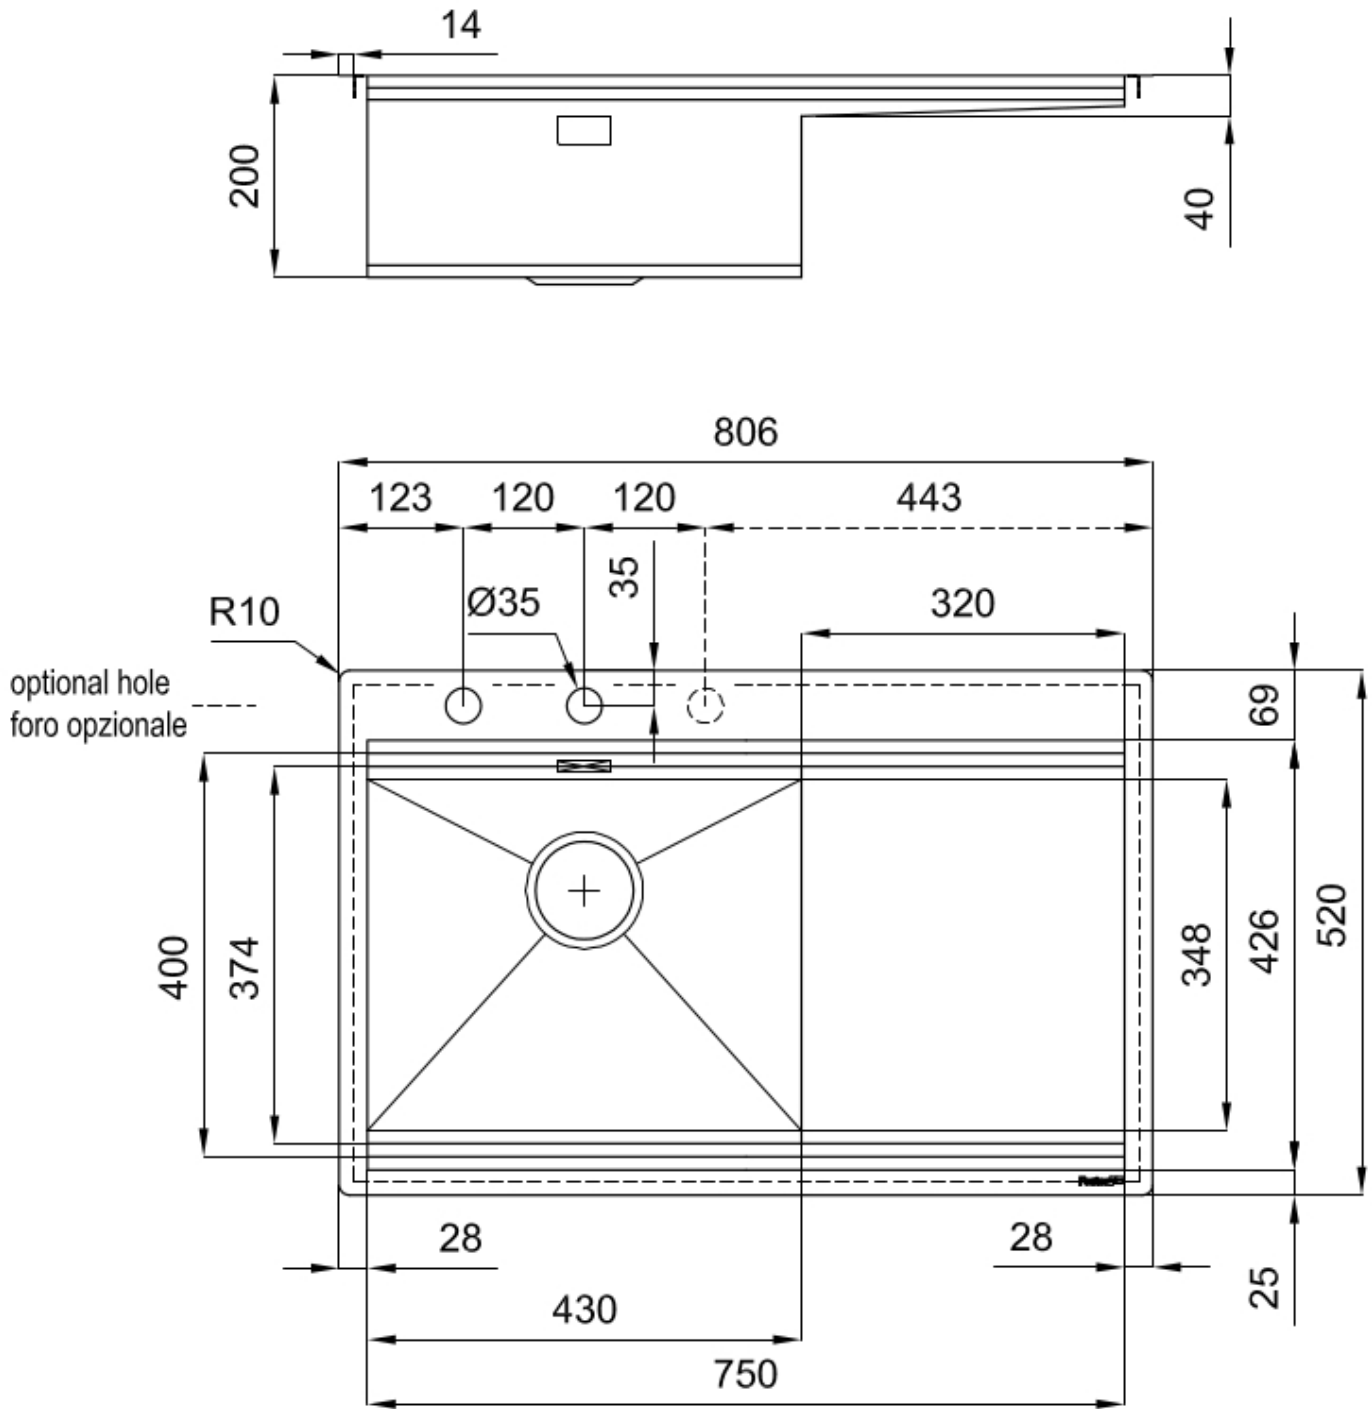

DETTAGLI

Finitura Spazzolato Foster

Materiale Acciaio inox AISI 304

Texture Satinato

Base 80 cm

Bordo Installazione Filotop | FTS

Dimensioni 806x520 mm

Dotazioni standard Ganci di fissaggio, guarnizione, piletta, troppo-pieno e sifone, Imballo in scatola

Fori Mixer 2 fori di serie - 3° foro su richiesta

Foro incasso Vedi scheda tecnica (per tutti i modelli FT/FTS e Sottotop)

Gocciolatoio Si

Larghezza 81 cm

Misura vasca 430x374mm

Numero vasche 1 vasca

Piletta Piletta con comando automatico SPACE (PUSH)

IN DOTAZIONE

2 x Griglie Black Milanello 8100

602

1 x Piletta automatica Space

Push 8407 116

DATI TECNICI

Lavello MILANELLO cod. 1040/05*

FT