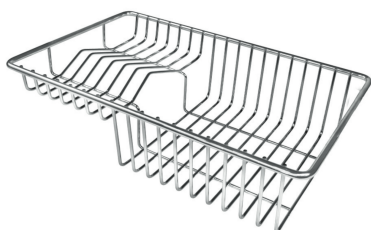

IN DOTAZIONE

2 x Griglie Black Milanello 8100

602

1 x Piletta automatica Space

Push 8407 116

DATI TECNICI

Lavello MILANELLO cod. 1040/05*

FT

FTS

GALLERIA FOTOGRAFICA

IN DOTAZIONE

Griglie Black Milanello 8100 602

Piletta automatica Space Push
8407 116

ACCESSORI OPZIONALI

Cestello portapiatti inox 8100 303

Griglia portapiatti 8100 306

Griglia portapiatti inox 8100 154

Scolapasta inox 8154 000

Tagliere in cristallo 8633 300

Tagliere in HPDE 8657 001

Tagliere legno noce 8642 003

Tagliere Twin in HDPE 8644 101

Tagliere Twin in legno Iroko 8644 004