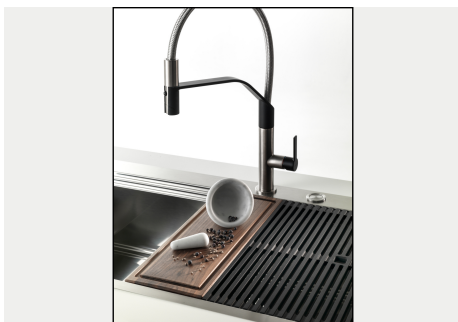

FTS

GALLERIA FOTOGRAFICA

IN DOTAZIONE

Griglie Black Milanello 8100 602

Piletta automatica Space Push
8407 116

ACCESSORI OPZIONALI

Cestello portapiatti inox 8100 303

Griglia portapiatti 8100 306