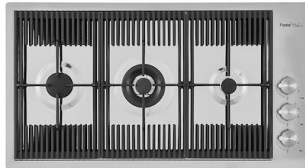

Piano cottura Milanello