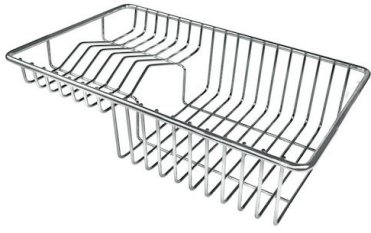

IN DOTAZIONE

2 x Griglie Black Milanello 8100
602
1 x Piletta automatica Space
Push 8407 116

DATI TECNICI

Milanello Optional accessories / Accessori opzionali

The "rails" system makes it possible to use a combination of numerous accessories. Grids, chopping boards, utensils' ranging system, bowls and containers of different dimensions can be alternated in the workspace with a simple gesture, and can easily be stacked, in order to be on hand at all times.

Compatible accessories/Accessori compatibili:

8100 602

Lavello MILANELLO cod. 1040/05*

FT

FTS

GALLERIA FOTOGRAFICA

IN DOTAZIONE

Griglie Black Milanello

Piletta automatica Space Push

ACCESSORI OPZIONALI

Cestello portapiatti inox

Griglia portapiatti

Griglia portapiatti inox

Scolapasta inox

Tagliere in HPDE

Tagliere legno noce