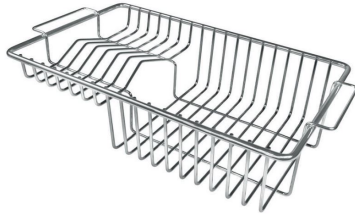

IN DOTAZIONE

2 x Griglie Black Milanello 8100
602
1 x Piletta automatica Space
Push 8407 116

DATI TECNICI

Milanello Optional accessories / Accessori opzionali

The "rails" system makes it possible to use a combination of numerous accessories. Grids, chopping boards, utensils' ranging system, bowls and containers of different dimensions can be alternated in the workspace with a simple gesture, and can easily be stacked, in order to be on hand at all times.

Compatible accessories/Accessori compatibili:

8100 602

Lavello MILANELLO cod. 1040/05*

FT

FTS

GALLERIA FOTOGRAFICA

IN DOTAZIONE

Griglie Black Milanello

Piletta automatica Space Push

ACCESSORI OPZIONALI

Cestello portapiatti inox

Griglia portapiatti

Griglia portapiatti inox

Scolapasta inox

Tagliere in HPDE

Tagliere legno noce