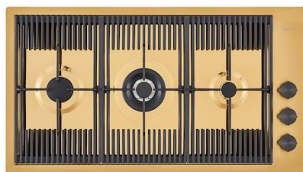

Piano cottura Milanello Gold