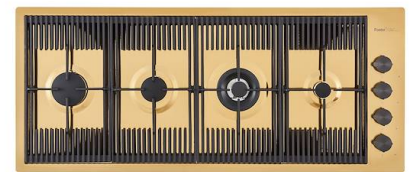

Gli accessori 8100154, 8154000 sono utilizzabili solo in abbinamento con l'accessorio 8644004

ABBINAMENTI CONSIGLIATI

Miscelatore Omega Gold

Piano cottura Milanello Gold

Piano cottura Milanello Gold