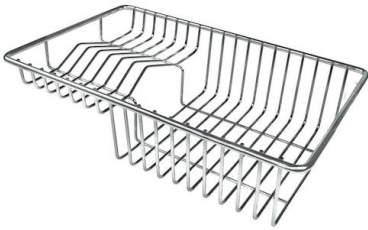

Numero vasche 1 vasca

Piletta Piletta 3,5" Gold

IN DOTAZIONE

2 x Griglie Black Milanello 8100
602

DATI TECNICI

Milanello Optional accessories / Accessori opzionali

The "rails" system makes it possible to use a combination of numerous accessories. Grids, chopping boards, utensils' ranging system, bowls and containers of different dimensions can be alternated in the workspace with a simple gesture, and can easily be stacked, in order to be on hand at all times.

Compatible accessories/Accessori compatibili:

8100 602

750

426

Cut out size - Dimensioni per foratura top

GALLERIA FOTOGRAFICA

IN DOTAZIONE

Griglie Black Milanello

ACCESSORI OPZIONALI

Cestello portapiatti inox

Griglia portapiatti

Griglia portapiatti inox

Scolapasta inox

Tagliere in HPDE

Tagliere legno noce

Tagliere Twin in HDPE