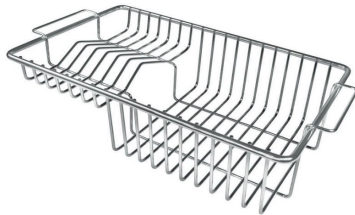

## IN DOTAZIONE

Griglie Black Milanello

## ACCESSORI OPZIONALI

Cestello portapiatti inox

Griglia portapiatti

Griglia portapiatti inox

Scolapasta inox

Tagliere in HPDE

Tagliere legno noce

Tagliere Twin in HDPE