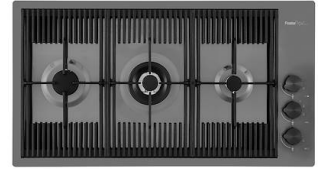

Gli accessori 8100154, 8154000 sono utilizzabili solo in abbinamento con l'accessorio 8644004

ABBINAMENTI CONSIGLIATI

Miscelatore Milanello

Miscelatore Skin Gun Metal

Piano cottura Milanello Gun Metal

Piano cottura Milanello Gun Metal