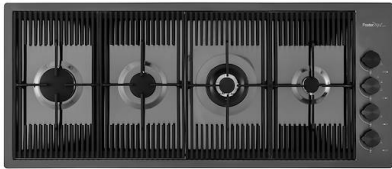

Gli accessori 8100154, 8154000 sono utilizzabili solo in abbinamento con l'accessorio 8644004

ABBINAMENTI CONSIGLIATI

Miscelatore Milanello

Miscelatore Skin Gun Metal

Piano cottura Milanello Gun Metal

Piano cottura Milanello Gun Metal