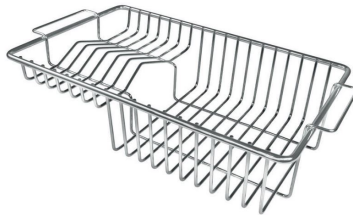

Misura vasca 750x374mm

Numero vasche 1 vasca

Piletta Piletta 3,5" Gun Metal

IN DOTAZIONE

2 x Griglie Black Milanello 8100
602

DATI TECNICI

Milanello Optional accessories / Accessori opzionali

The "rails" system makes it possible to use a combination of numerous accessories. Grids, chopping boards, utensils' ranging system, bowls and containers of different dimensions can be alternated in the workspace with a simple gesture, and can easily be stacked, in order to be on hand at all times.

Compatible accessories/Accessori compatibili:

8100 602

750

426

Cut out size - Dimensioni per foratura top

GALLERIA FOTOGRAFICA

IN DOTAZIONE

Griglie Black Milanello

ACCESSORI OPZIONALI

Cestello portapiatti inox

Griglia portapiatti

Griglia portapiatti inox

Scolapasta inox

Tagliere in HPDE

Tagliere legno noce

Tagliere Twin in HDPE