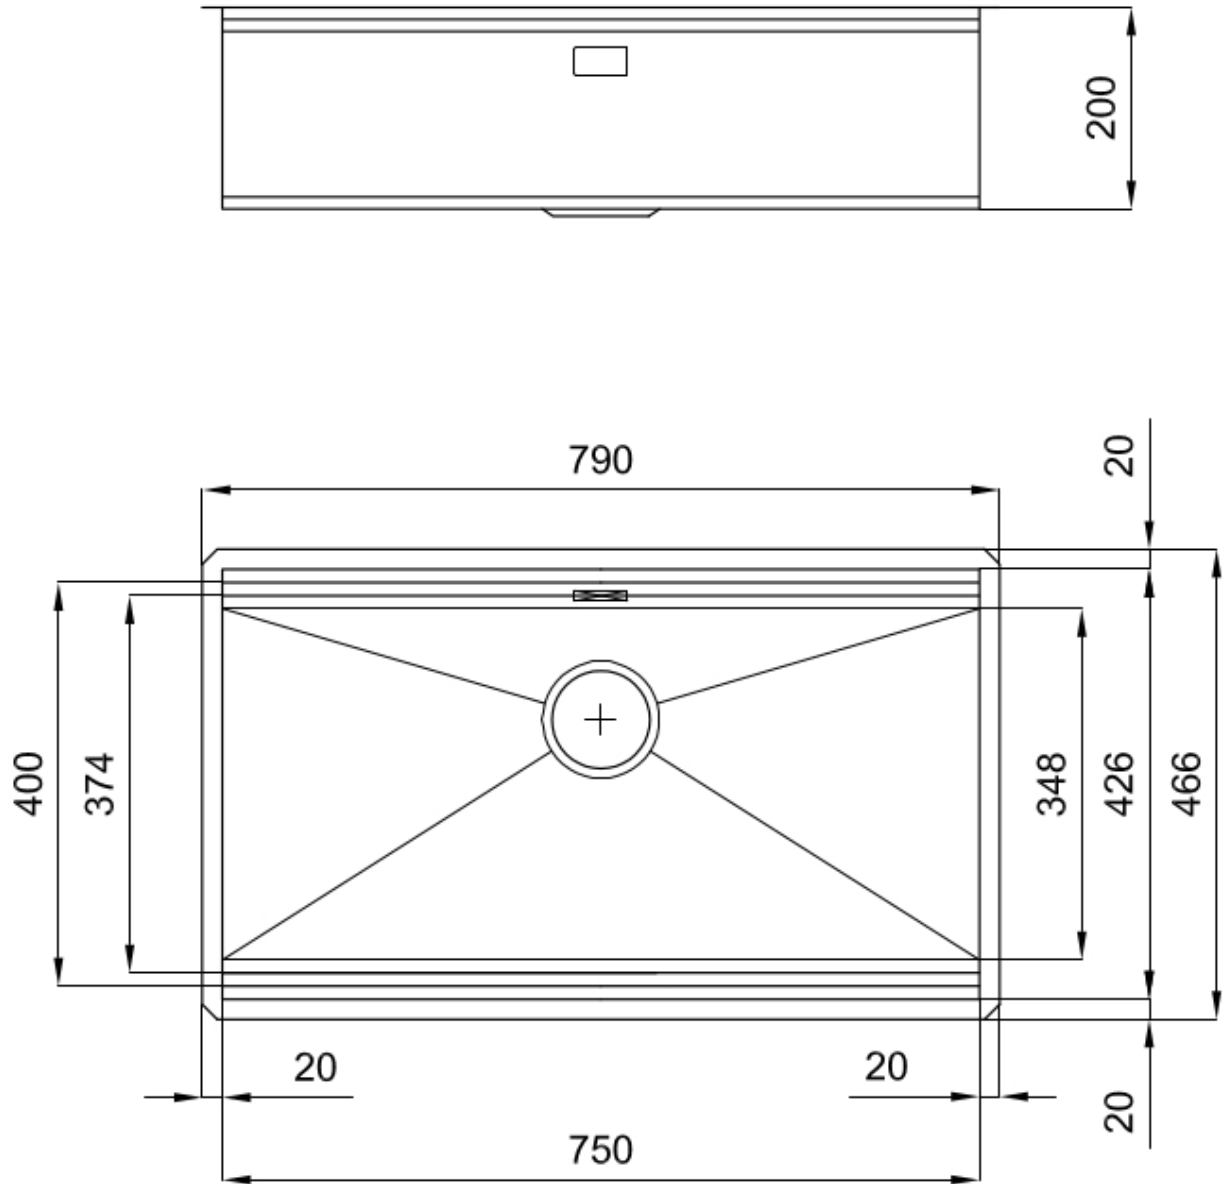

DETTAGLI

Bordo Installazione	Sottotop
Colorazione	Gun Metal
Finitura	PVD
Materiale	Acciaio inox AISI 304
Texture	Spazzolatura in linea
Base	90 cm
Dimensioni	790x466 mm
Dotazioni standard	Ganci di fissaggio, guarnizione, piletta, troppo-pieno e sifone, Imballo in scatola
Fori Mixer	Nessun foro di serie
Foro incasso	Vedi scheda tecnica
Gocciolatoio	No
Larghezza	79 cm

Misura vasca 750x374mm

Numero vasche 1 vasca

Piletta Piletta 3,5" Gun Metal

IN DOTAZIONE

2 x Griglie Black Milanello 8100
602

DATI TECNICI

Milanello Optional accessories / Accessori opzionali

The "rails" system makes it possible to use a combination of numerous accessories. Grids, chopping boards, utensils' ranging system, bowls and containers of different dimensions can be alternated in the workspace with a simple gesture, and can easily be stacked, in order to be on hand at all times.