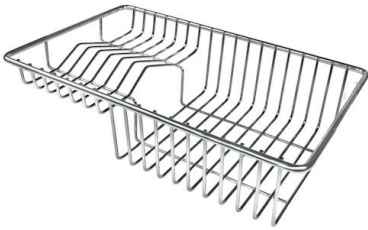

Misura vasca 750x374mm

Numero vasche 1 vasca

Piletta Piletta 3,5" Gun Metal

IN DOTAZIONE

2 x Griglie Black Milanello 8100
602

DATI TECNICI

Milanello Optional accessories / Accessori opzionali

The "rails" system makes it possible to use a combination of numerous accessories. Grids, chopping boards, utensils' ranging system, bowls and containers of different dimensions can be alternated in the workspace with a simple gesture, and can easily be stacked, in order to be on hand at all times.

Compatible accessories/Accessori compatibili:

8100 602

750

426

Cut out size - Dimensioni per foratura top

GALLERIA FOTOGRAFICA

IN DOTAZIONE

Griglie Black Milanello

ACCESSORI OPZIONALI

Cestello portapiatti inox

Griglia portapiatti

Griglia portapiatti inox

Scolapasta inox

Tagliere in HPDE

Tagliere legno noce

Tagliere Twin in HDPE