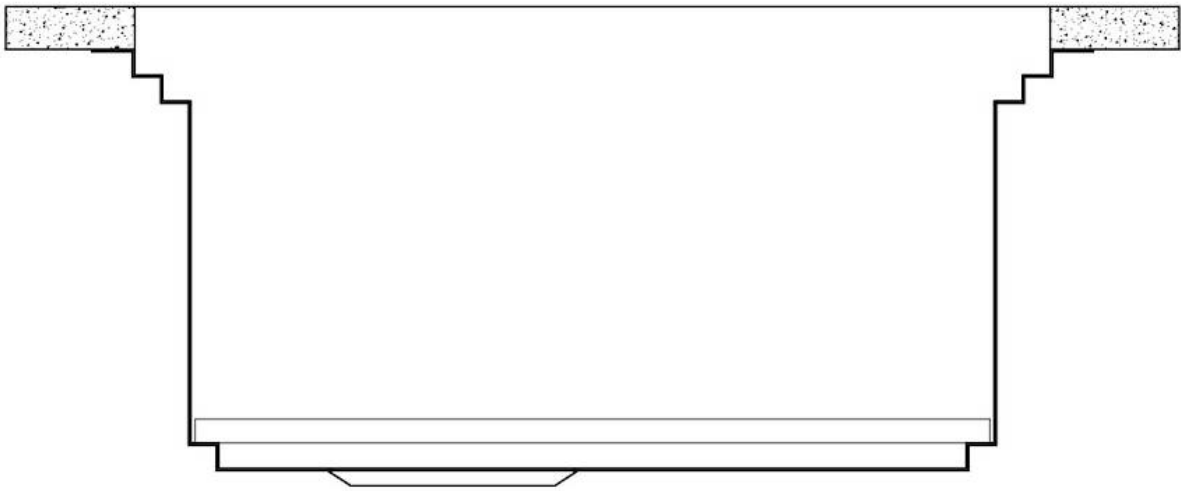

Compatible accessories/Accessori compatibili:

8100 602

750

426

Cut out size - Dimensioni per foratura top

GALLERIA FOTOGRAFICA

IN DOTAZIONE

Griglie Black Milanello