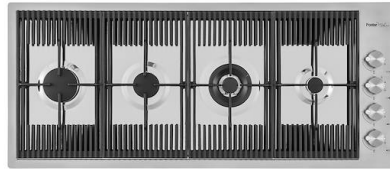

ATTENZIONE

Gli accessori 8159101, 8100303,8151000 sono utilizzabili solo in abbinamento con l'accessorio 8644101

Gli accessori 8100154, 8154000 sono utilizzabili solo in abbinamento con l'accessorio 8644004

ABBINAMENTI CONSIGLIATI

Miscelatore Milanello

Piano cottura Milanello