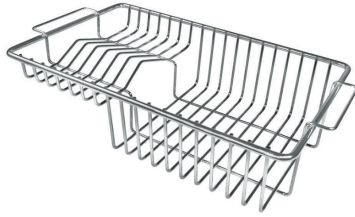

Compatible accessories/Accessori compatibili:

8100 602

750

426

Cut out size - Dimensioni per foratura top

GALLERIA FOTOGRAFICA

IN DOTAZIONE

Griglie Black Milanello

ACCESSORI OPZIONALI

Cestello portapiatti inox

Griglia portapiatti

Griglia portapiatti inox

Scolapasta inox

Tagliere in HPDE

Tagliere legno noce

Tagliere Twin in HDPE