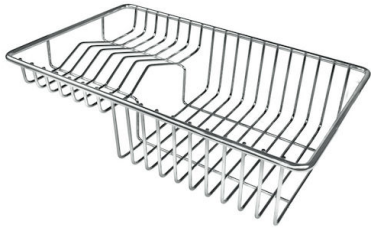

Compatible accessories/Accessori compatibili:

8100 602

750

426

Cut out size - Dimensioni per foratura top

GALLERIA FOTOGRAFICA

IN DOTAZIONE

Griglie Black Milanello

ACCESSORI OPZIONALI

Cestello portapiatti inox

Griglia portapiatti

Griglia portapiatti inox

Scolapasta inox

Tagliere in HPDE

Tagliere legno noce

Tagliere Twin in HDPE