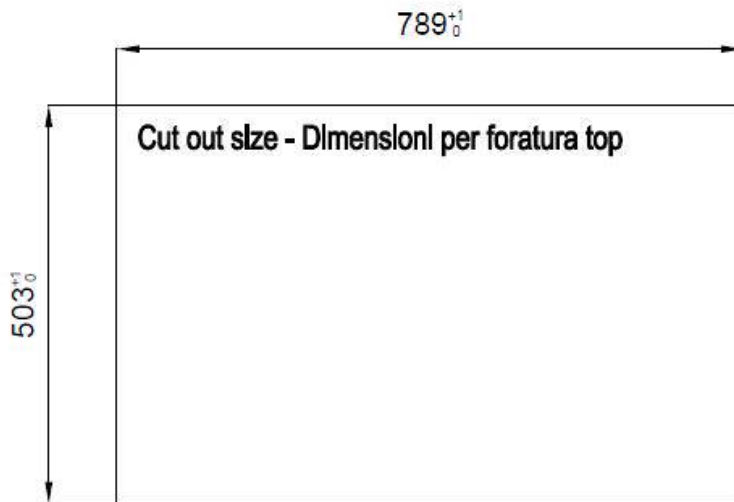

Compatible accessories/Accessori compatibili:

8100 602

Lavello MILANELLO cod. 1034/05*

FT

FTS

GALLERIA FOTOGRAFICA

IN DOTAZIONE

Griglie Black Milanello