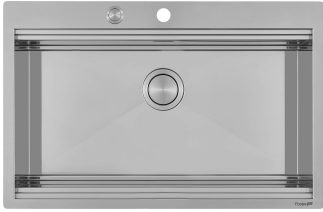

GALLERIA FOTOGRAFICA

IN DOTAZIONE