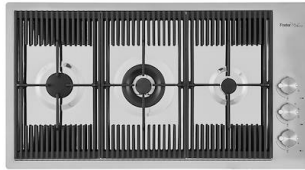

Piletta automatica Space Push

ACCESSORI OPZIONALI

Cestello portapiatti inox

Griglia portapiatti

Griglia portapiatti inox

Scolapasta inox

Tagliere in HPDE

Tagliere legno noce

Tagliere Twin in HDPE

Tagliere Twin in legno Iroko

Vaschetta forata inox

Kit grattugia con supporto per anello e vassoio di raccolta alimenti

Tagliere in cristallo

Vaschetta forata inox

ATTENZIONE

Gli accessori 8159101, 8100303,8151000 sono utilizzabili solo in abbinamento con l'accessorio 8644101
Gli accessori 8100154, 8154000 sono utilizzabili solo in abbinamento con l'accessorio 8644004

ABBINAMENTI CONSIGLIATI

Miscelatore Milanello

Piano cottura Milanello