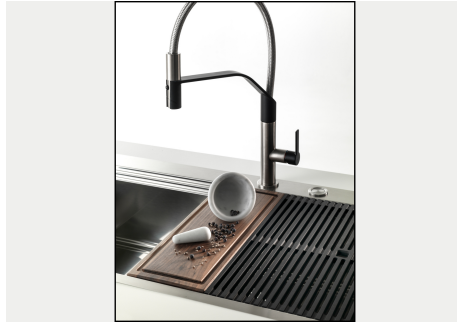

GALLERIA FOTOGRAFICA

IN DOTAZIONE