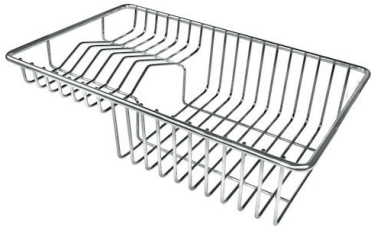

IN DOTAZIONE

1 x Griglie Black Milanello 8100
602

1 x Piletta automatica Space
Push 8407 116

DATI TECNICI

Milanello Optional accessories / Accessori opzionali

The "rails" system makes it possible to use a combination of numerous accessories. Grids, chopping boards, utensils' ranging system, bowls and containers of different dimensions can be alternated in the workspace with a simple gesture, and can easily be stacked, in order to be on hand at all times.

Compatible accessories/Accessori compatibili:

8100 602

Lavello MILANELLO cod. 1031/050

FT

FTS

GALLERIA FOTOGRAFICA

IN DOTAZIONE

Griglie Black Milanello

Piletta automatica Space Push

ACCESSORI OPZIONALI

Cestello portapiatti inox

Griglia portapiatti

Griglia portapiatti inox

Scolapasta inox

Tagliere in HPDE

Tagliere legno noce