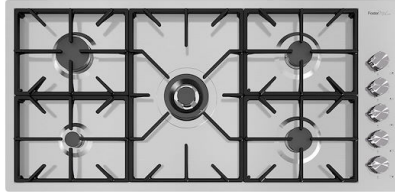

Piletta con comando automatico SPACE MILANO - 3,5"

DATI TECNICI

Milano Optional accessories / Accessori opzionali

The "rails" system makes it possible to use a combination of numerous accessories. Grids, chopping boards, utensils' ranging system, bowls and containers of different dimensions can be alternated in the workspace with a simple gesture, and can easily be stacked, in order to be on hand at all times.

Griglia Black

Tagliere legno noce

Tagliere Twin in HDPE

Kit grattugia con supporto per anello e vassoio di raccolta alimenti

Tagliere in cristallo

Vaschetta forata inox

ATTENZIONE

Gli accessori 8159101, 8100303, 8151000 sono utilizzabili solo in abbinamento con l'accessorio 8644101

ABBINAMENTI CONSIGLIATI

Miscelatore FL

Piano cottura Foster Milano