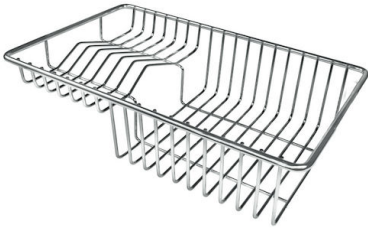

Piletta con comando automatico SPACE MILANO - 3,5"

DATI TECNICI

Milano Optional accessories / Accessori opzionali

The "rails" system makes it possible to use a combination of numerous accessories. Grids, chopping boards, utensils' ranging system, bowls and containers of different dimensions can be alternated in the workspace with a simple gesture, and can easily be stacked, in order to be on hand at all times.

Milano Level 3

Compatible accessories/Accessori compatibili:

8100 600

GALLERIA FOTOGRAFICA

IN DOTAZIONE

Piletta automatica Space Milano

ACCESSORI OPZIONALI

Cestello portapiatti inox

Griglia Black

Tagliere legno noce

Tagliere Twin in HDPE

Kit grattugia con supporto per anello e vassoio di raccolta alimenti

Tagliere in cristallo

Vaschetta forata inox

ATTENZIONE

Gli accessori 8159101, 8100303, 8151000 sono utilizzabili solo in abbinamento con l'accessorio 8644101