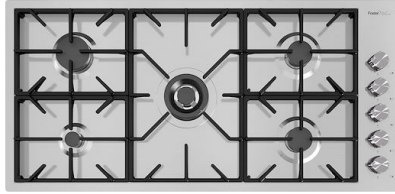

ABBINAMENTI CONSIGLIATI

Miscelatore FL

Piano cottura Foster Milano