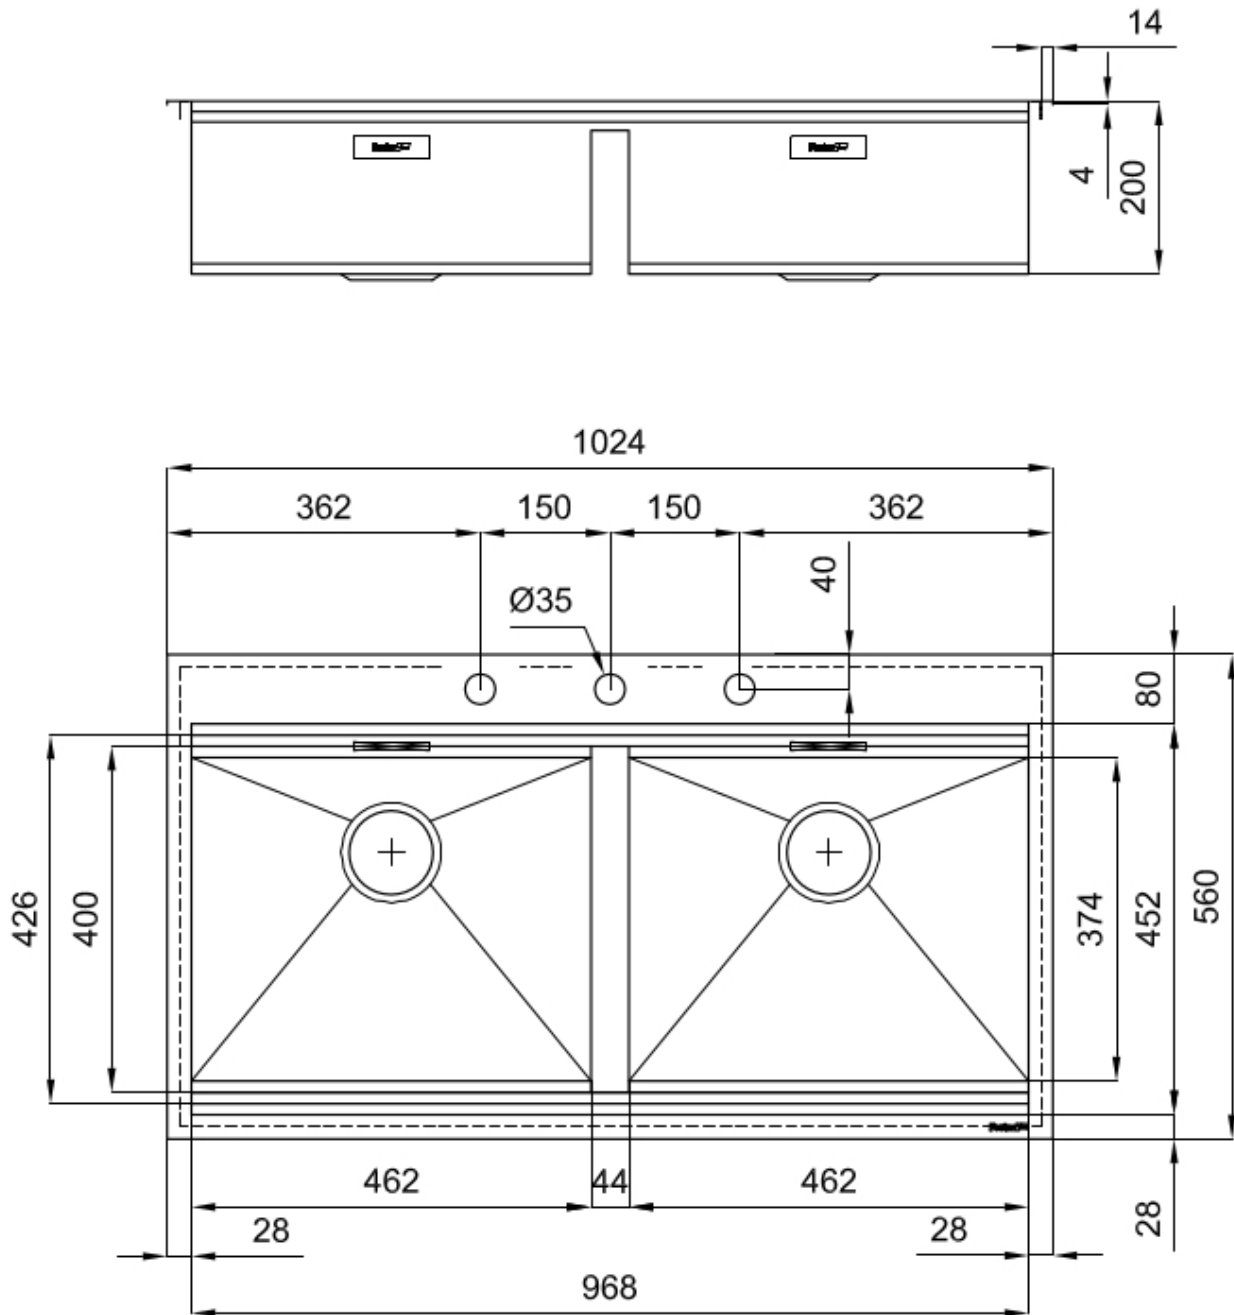

Numero vasche

2 vasche

Piletta

Doppia piletta con comando automatico SPACE MILANO - 3,5"

DATI TECNICI