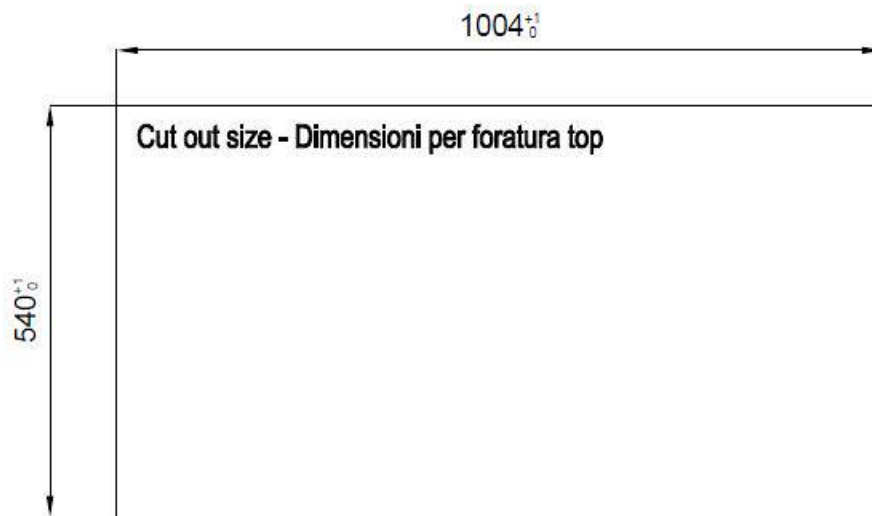

Lavello MILANO cod. 1019/055

FT

FTS