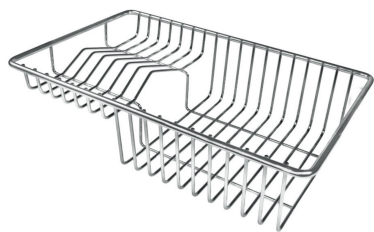

Numero vasche

2 vasche

Piletta

Doppia piletta con comando automatico SPACE MILANO - 3,5"

IN DOTAZIONE

2 x Piletta automatica Space

Milano 8407 115

1 x Elemento portacoltelli

DATI TECNICI

Lavello MILANO cod. 1019/055

FT

FTS

GALLERIA FOTOGRAFICA

IN DOTAZIONE

Piletta automatica Space Milano
8407 115

ACCESSORI OPZIONALI

Cestello portapiatti inox 8100 303

Griglia Black 8100 600

Tagliere legno noce 8642 000

Tagliere Twin in HDPE 8644 101

Kit grattugia con supporto per anello e vassoio di raccolta alimenti 8159 101

Tagliere in cristallo 8631 300