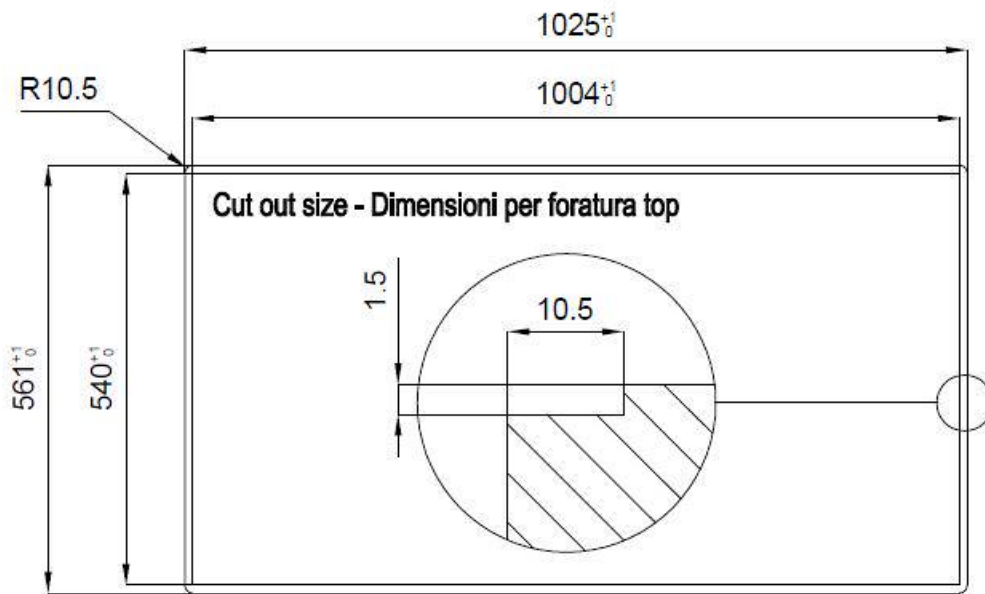

DETTAGLI

Finitura Spazzolato Foster

Materiale Acciaio inox AISI 304

Texture Satinato

Base 120 cm

Bordo Installazione Filotop | FTS

Dimensioni 1024x560 mm

Dotazioni standard Ganci di fissaggio, guarnizione, piletta, troppo-pieno e sifone, Imballo in scatola

Fori Mixer 3 fori di serie

Foro incasso Vedi scheda tecnica (per tutti i modelli FT/FTS e Sottotop)

Gocciolatoio

No

Larghezza

102 cm

Misura vasca

462X400 mm

Numero vasche

2 vasche

Piletta

Doppia piletta con comando automatico SPACE MILANO - 3,5"

IN DOTAZIONE

2 x Piletta automatica Space

Milano 8407 115

1 x Elemento portacoltelli

DATI TECNICI

Lavello MILANO cod. 1019/055

FT

FTS

GALLERIA FOTOGRAFICA

IN DOTAZIONE

Piletta automatica Space Milano
8407 115

ACCESSORI OPZIONALI