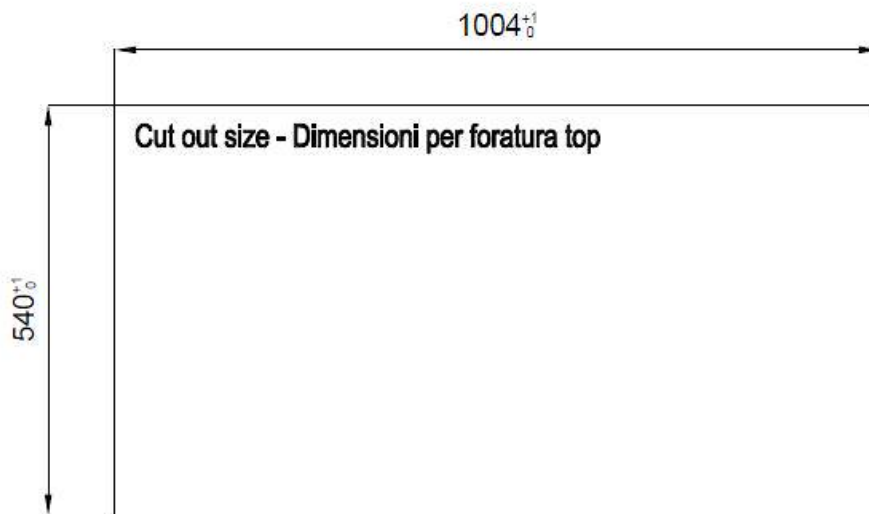

Lavello MILANO cod. 1019/050

FT

FTS