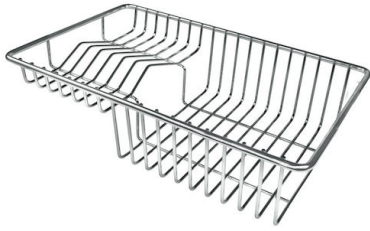

ACCESSORI OPZIONALI

Cestello portapiatti inox