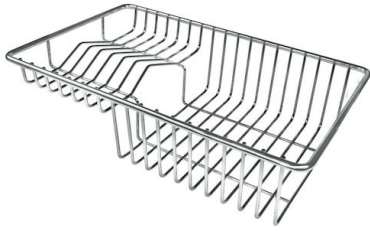

DATI TECNICI

Milano Optional accessories / Accessori opzionali

The "rails" system makes it possible to use a combination of numerous accessories. Grids, chopping boards, utensils' ranging system, bowls and containers of different dimensions can be alternated in the workspace with a simple gesture, and can easily be stacked, in order to be on hand at all times.

8644 101

Milano Level 3

Compatible accessories/Accessori compatibili:

8100 600

GALLERIA FOTOGRAFICA

IN DOTAZIONE

Piletta automatica Space Milano

ACCESSORI OPZIONALI

Cestello portapiatti inox

Griglia Black

Tagliere legno noce

Tagliere Twin in HDPE

Kit grattugia con supporto per anello e vassoio di raccolta alimenti

Tagliere in cristallo

Vaschetta forata inox

ATTENZIONE