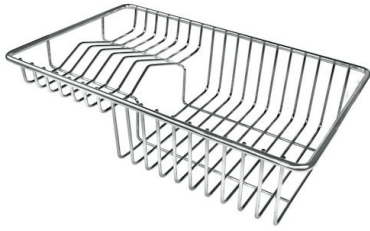

Numero vasche

1 vasca

Piletta

Piletta con comando automatico SPACE MILANO - 3,5"

DATI TECNICI

Milano Optional accessories / Accessori opzionali

The "rails" system makes it possible to use a combination of numerous accessories. Grids, chopping boards, utensils' ranging system, bowls and containers of different dimensions can be alternated in the workspace with a simple gesture, and can easily be stacked, in order to be on hand at all times.

Compatible accessories/Accessori compatibili:

8100 600

GALLERIA FOTOGRAFICA

IN DOTAZIONE

Piletta automatica Space Milano

ACCESSORI OPZIONALI

Cestello portapiatti inox

Griglia Black

Tagliere legno noce

Tagliere Twin in HDPE

Kit grattugia con supporto per anello e vassoio di raccolta alimenti

Tagliere in cristallo

Vaschetta forata inox

ATTENZIONE

Gli accessori 8159101, 8100303, 8151000 sono utilizzabili solo in abbinamento con l'accessorio 8644101