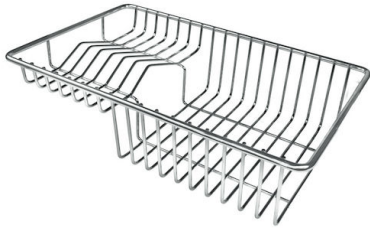

DATI TECNICI

Milano Optional accessories / Accessori opzionali

The "rails" system makes it possible to use a combination of numerous accessories. Grids, chopping boards, utensils' ranging system, bowls and containers of different dimensions can be alternated in the workspace with a simple gesture, and can easily be stacked, in order to be on hand at all times.

8644 101

Milano Level 3

Compatible accessories/Accessori compatibili:

8100 600

Lavello MILANO cod. 1017/055

FT

FTS

GALLERIA FOTOGRAFICA

IN DOTAZIONE

Piletta automatica Space Milano

ACCESSORI OPZIONALI

Cestello portapiatti inox

Griglia Black

Tagliere legno noce

Tagliere Twin in HDPE

Kit grattugia con supporto per anello e vassoio di raccolta alimenti