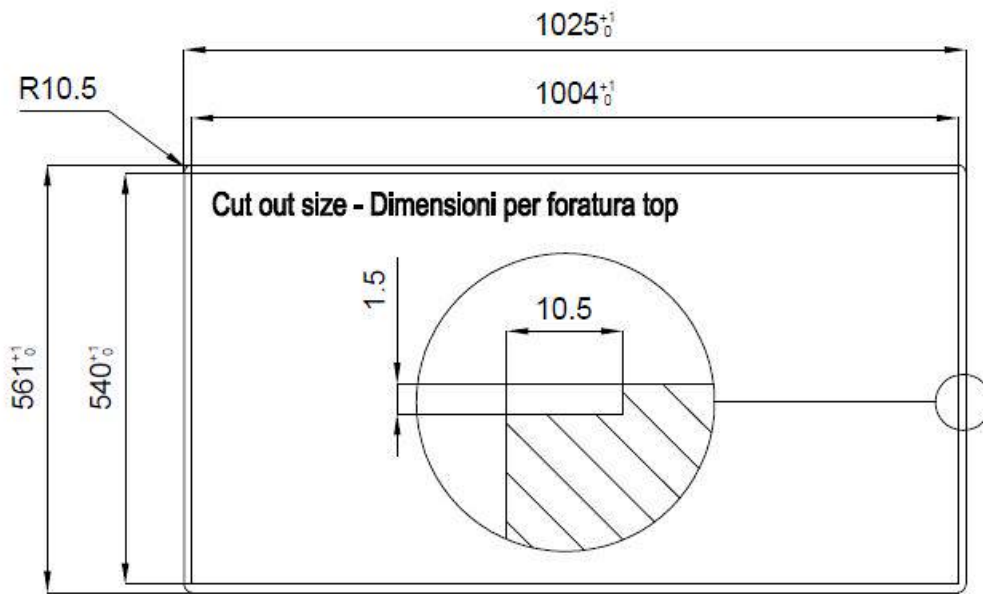

Lavello MILANO cod. 1017/055

FT