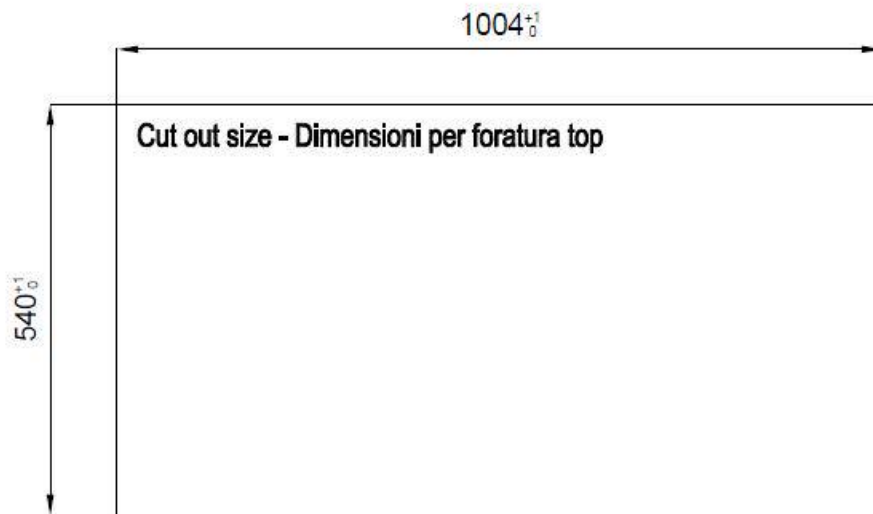

8644 101

Milano Level 3

Compatible accessories/Accessori compatibili:

8100 600

Lavello MILANO cod. 1017/055

FT

FTS

GALLERIA FOTOGRAFICA