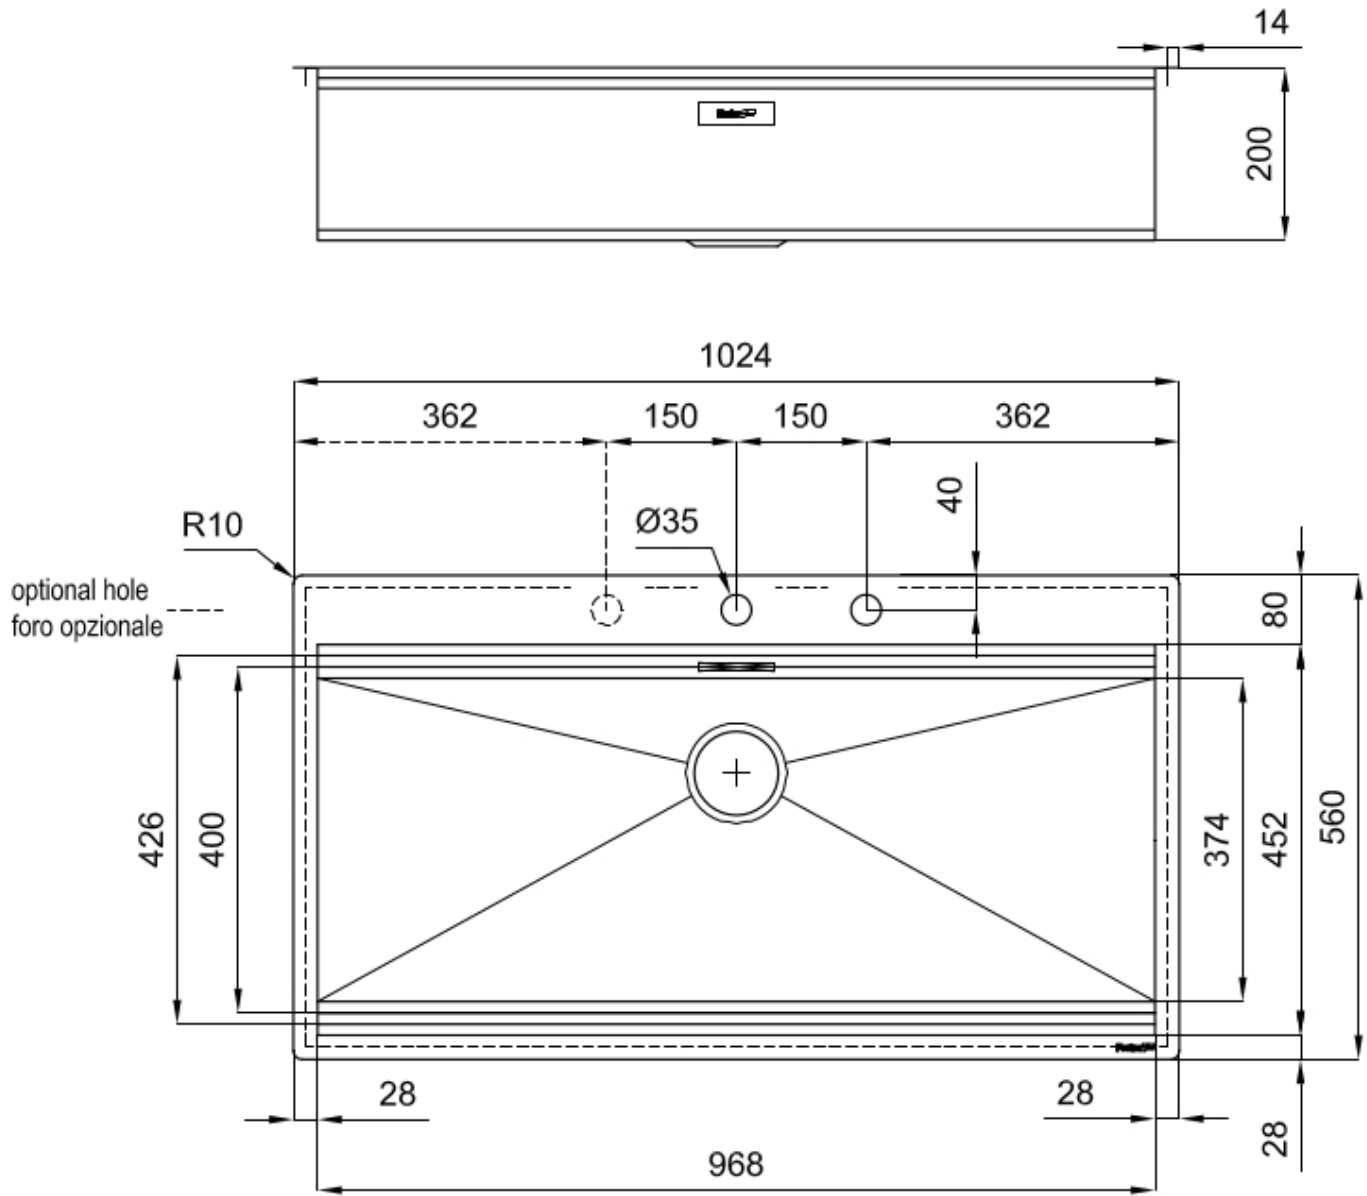

PILETTA SPACE

Grazie al tappo in acciaio inox dona allo scarico un aspetto minimal. Space ha inoltre un ingombro limitato e permette l'ottimale utilizzo del vano sottolavello.

PROFONDITÀ 56

56 cm di profondità. Una dimensione maggiorata sinonimo di grande funzionalità, che contraddistingue la serie Foster Milano.

Spazzolatura in linea

Base

120 cm

Dimensioni

1024x560 mm

Dotazioni standard

Ganci di fissaggio, guarnizione, piletta, troppo-pieno e sifone, Imballo in scatola

Fori Mixer

2 fori di serie

Foro incasso

Vedi scheda tecnica

Gocciolatoio

No

Larghezza

102 cm

Misura vasca

968x400 mm

Numero vasche

1 vasca

Piletta

Piletta con comando automatico SPACE MILANO - 3,5"

DATI TECNICI

Milano Optional accessories / Accessori opzionali

The "rails" system makes it possible to use a combination of numerous accessories. Grids, chopping boards, utensils' ranging system, bowls and containers of different dimensions can be alternated in the workspace with a simple gesture, and can easily be stacked, in order to be on hand at all times.