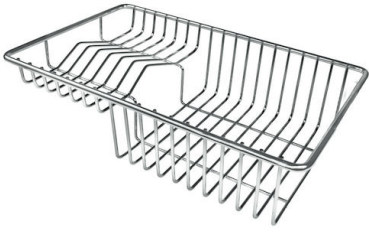

968x400 mm

Numero vasche

1 vasca

Piletta

Piletta con comando automatico SPACE MILANO - 3,5"

DATI TECNICI

Milano Optional accessories / Accessori opzionali

The "rails" system makes it possible to use a combination of numerous accessories. Grids, chopping boards, utensils' ranging system, bowls and containers of different dimensions can be alternated in the workspace with a simple gesture, and can easily be stacked, in order to be on hand at all times.

Milano Level 3

Compatible accessories/Accessori compatibili:

8100 600

Lavello MILANO cod. 1017/050

FT

FTS

GALLERIA FOTOGRAFICA

IN DOTAZIONE

Piletta automatica Space Milano

ACCESSORI OPZIONALI

Cestello portapiatti inox

Griglia Black

Tagliere legno noce

Tagliere Twin in HDPE

Kit grattugia con supporto per anello e vassoio di raccolta alimenti

Tagliere in cristallo