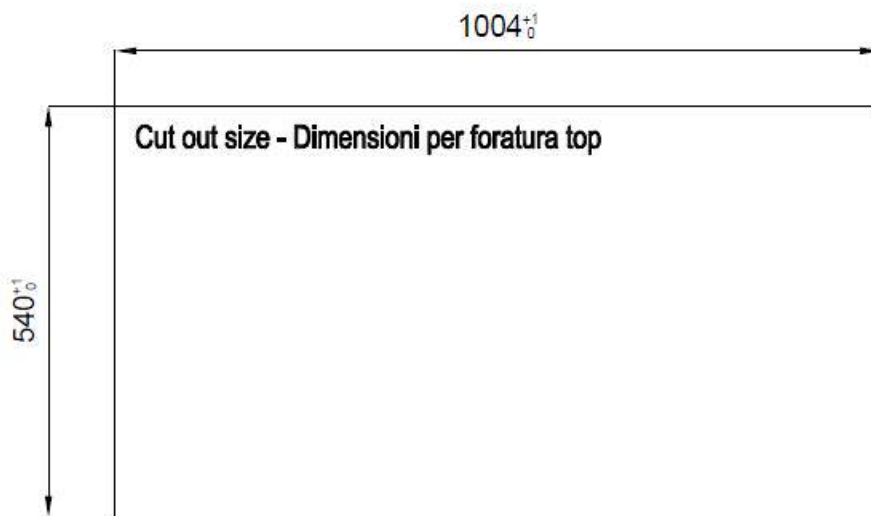

Milano Level 3

Compatible accessories/Accessori compatibili:

8100 600

Lavello MILANO cod. 1017/050

FT

FTS

GALLERIA FOTOGRAFICA

IN DOTAZIONE