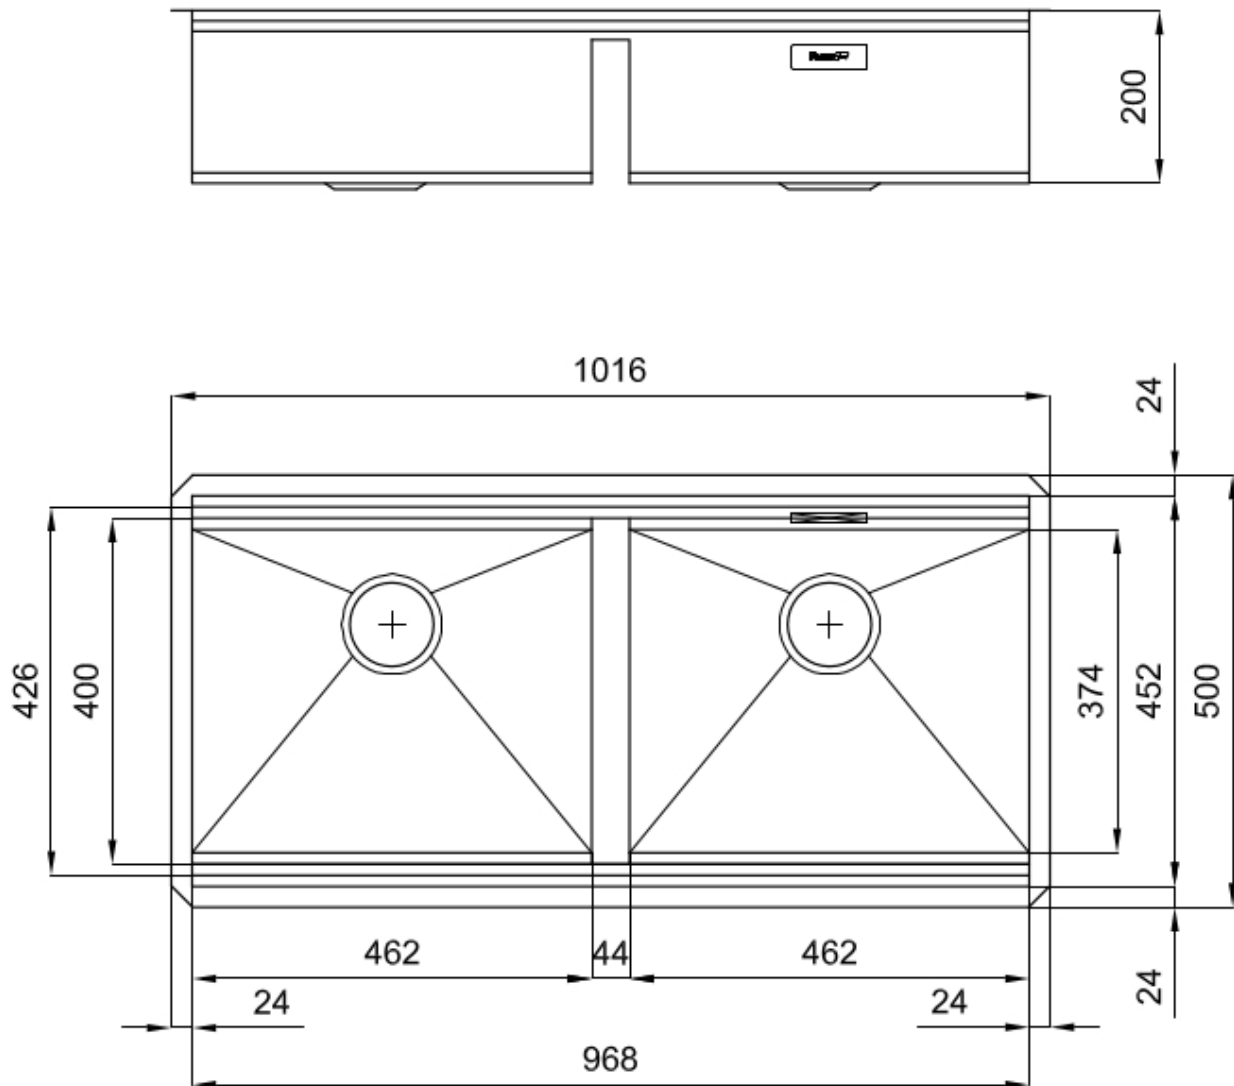

DATI TECNICI