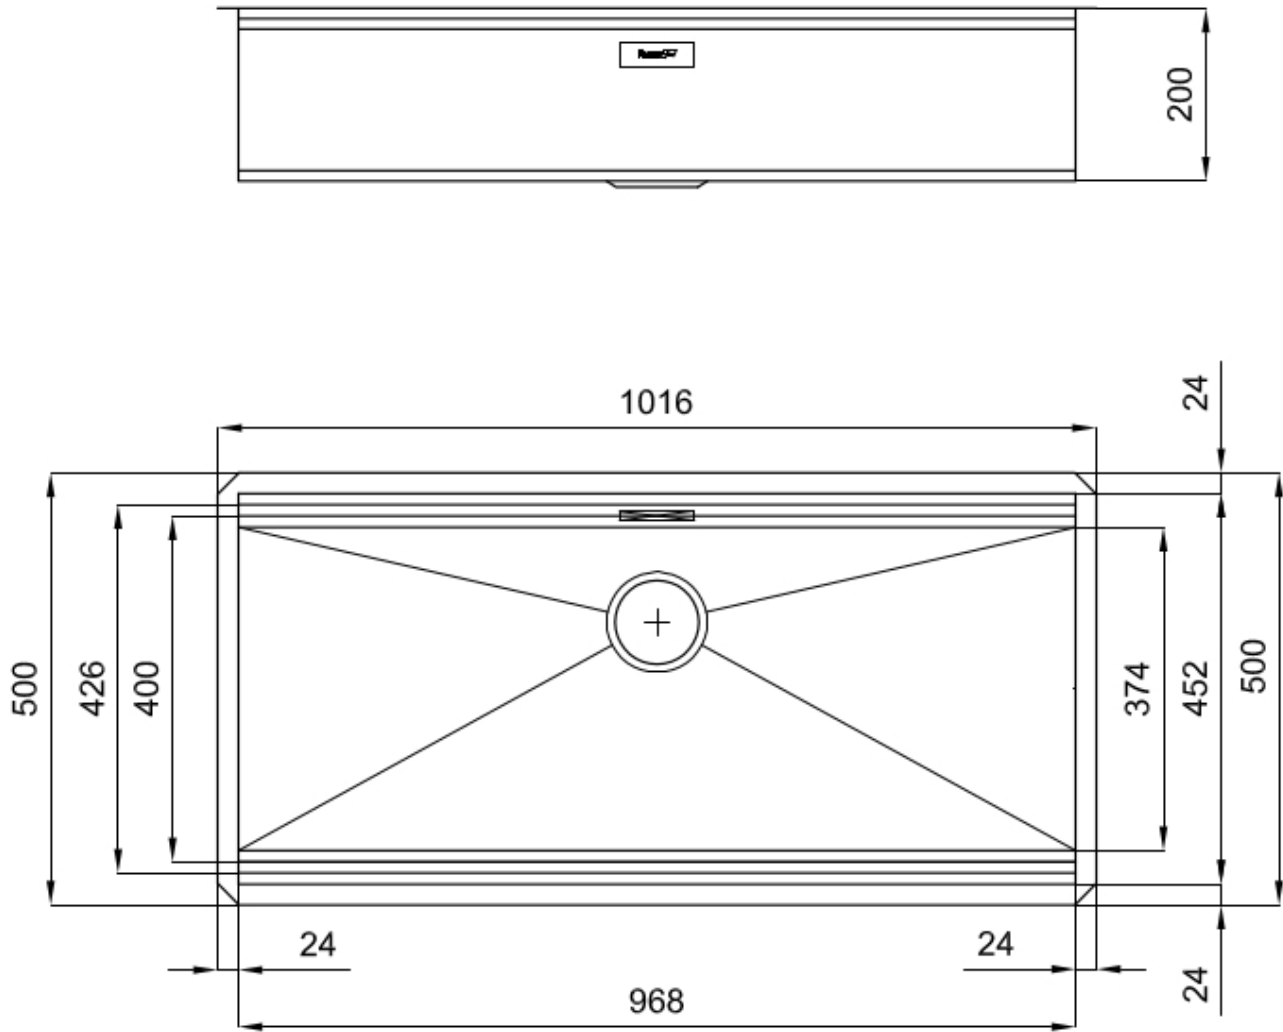

DATI TECNICI