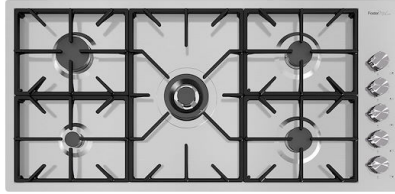

Kit grattugia con supporto per anello e vassoio di raccolta alimenti

Vaschetta forata inox

ATTENZIONE

Gli accessori 8159101, 8100303, 8151000 sono utilizzabili solo in abbinamento con l'accessorio 8644101

ABBINAMENTI CONSIGLIATI

Miscelatore FL

Piano cottura Foster Milano

PILETTE AUTOMATICHE OPZIONALI

Piletta automatica

Piletta automatica Space

Piletta automatica Space

Piletta automatica Space Light