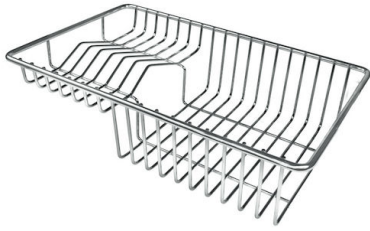

DATI TECNICI

Milano Optional accessories / Accessori opzionali

The "rails" system makes it possible to use a combination of numerous accessories. Grids, chopping boards, utensils' ranging system, bowls and containers of different dimensions can be alternated in the workspace with a simple gesture, and can easily be stacked, in order to be on hand at all times.

Il sistema di "corsie" rende possibile l'utilizzo combinato di innumerevoli accessori. Griglie, taglieri, portautensili, vaschette e contenitori di varie dimensioni si alternano nella zona di lavoro con un semplice gesto e possono essere impilati, sempre a portata di mano.

Milano Level 1

Compatible accessories/Accessori compatibili:

8100 600
8642 000

Milano Level 2

Compatible accessories/Accessori compatibili:

8153	100
8631	300
8644	101

Milano Level 3

Compatible accessories/Accessori compatibili:

8100 600

GALLERIA FOTOGRAFICA

ACCESSORI OPZIONALI

Cestello portapiatti inox

Griglia Black

Tagliere in cristallo

Tagliere legno noce

Tagliere Twin in HDPE