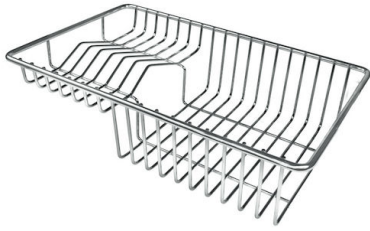

DATI TECNICI

Milano Optional accessories / Accessori opzionali

The "rails" system makes it possible to use a combination of numerous accessories. Grids, chopping boards, utensils' ranging system, bowls and containers of different dimensions can be alternated in the workspace with a simple gesture, and can easily be stacked, in order to be on hand at all times.

Milano Level 3

Compatible accessories/Accessori compatibili:

8100 600

GALLERIA FOTOGRAFICA

ACCESSORI OPZIONALI

Cestello portapiatti inox

Griglia Black

Tagliere in cristallo

Tagliere legno noce

Tagliere Twin in HDPE

Kit grattugia con supporto per anello e vassoio di raccolta alimenti

Vaschetta forata inox

ATTENZIONE

Gli accessori 8159101, 8100303,8151000 sono utilizzabili solo in abbinamento con l'accessorio 8644101

ABBINAMENTI CONSIGLIATI

Miscelatore FL

Piano cottura Foster Milano

PILETTE AUTOMATICHE OPZIONALI

Piletta automatica

Piletta automatica Space

Piletta automatica Space

Piletta automatica Space Light