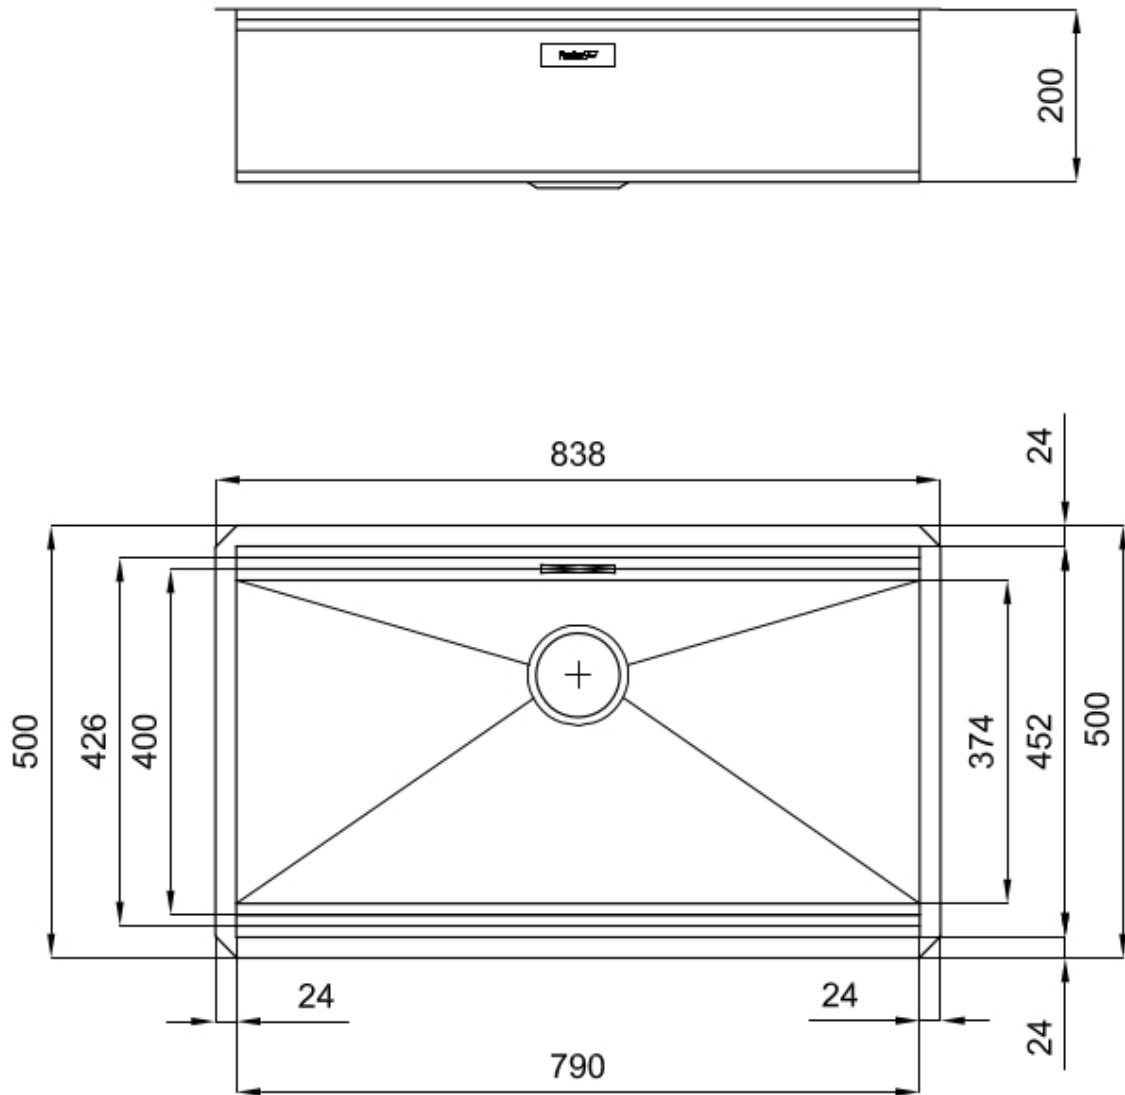

DATI TECNICI