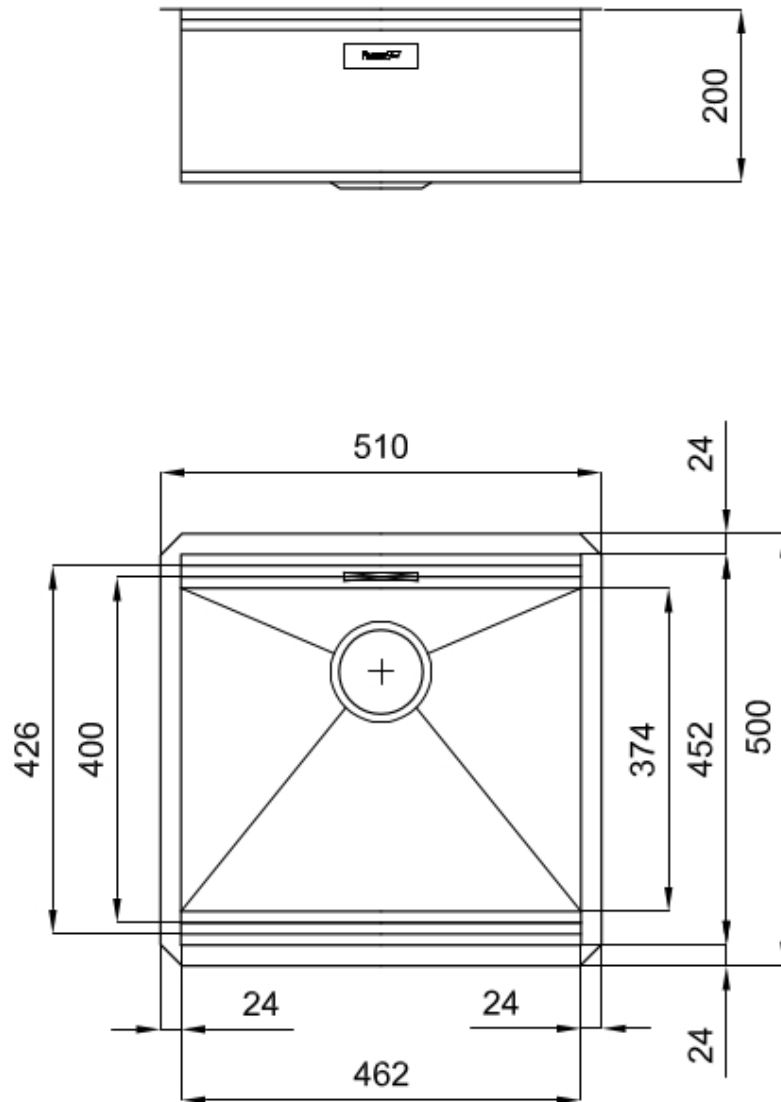

DATI TECNICI