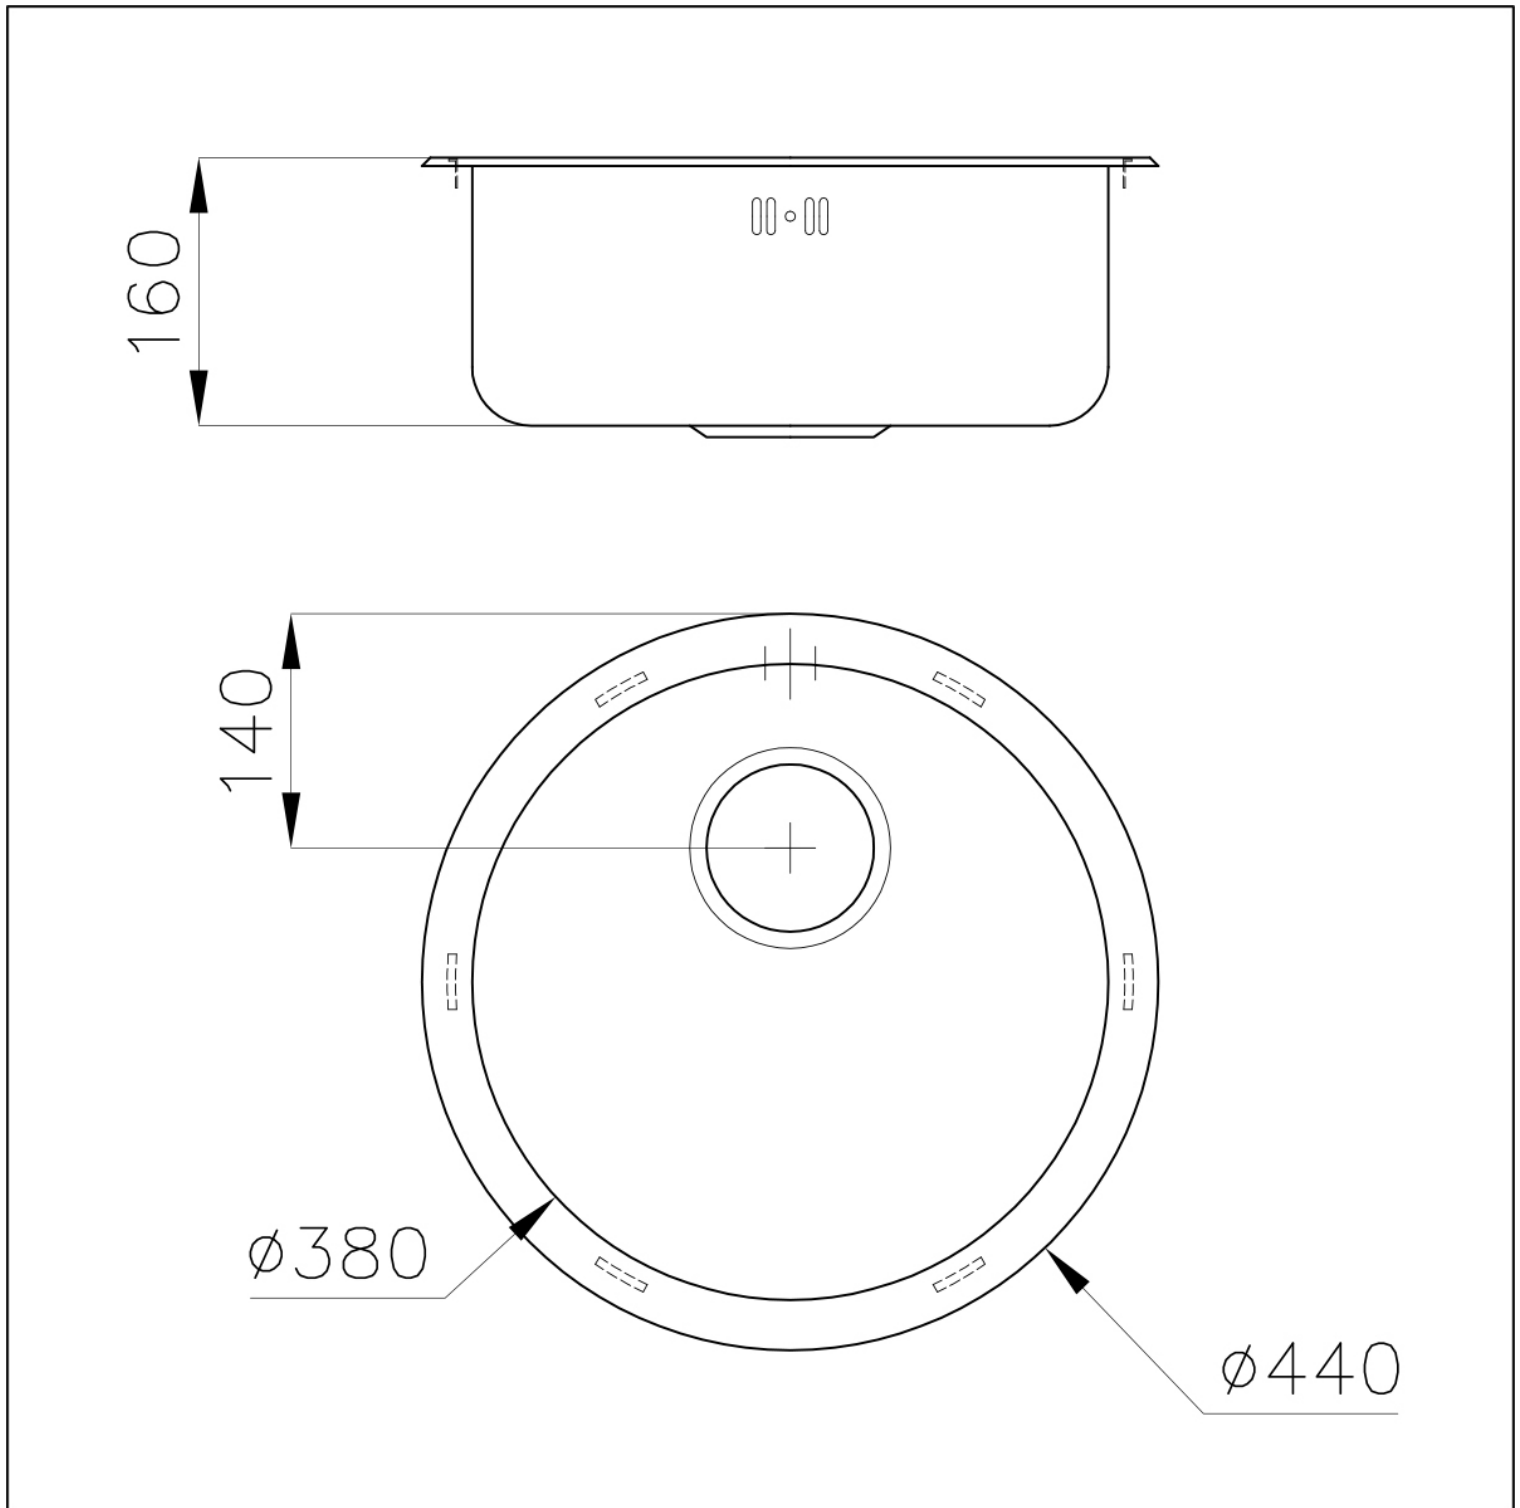

### DETTAGLI

Finitura Spazzolato Foster

Materiale Acciaio inox AISI 304

Texture Spazzolato

Base 45 cm

Bordo Installazione Semifilo

Dimensioni  $\varnothing$  440 mm

---

Dotazioni standard Ganci di fissaggio, guarnizione, piletta, troppo-pieno e sifone, Imballo in scatola

---

Fori Mixer Nessun foro di serie

---

Foro incasso  $\varnothing$  420 mm

---

Gocciolatoio No

---

Larghezza 44 cm

---

Misura vasca  $\varnothing$  380mm

---

Numero vasche 1 vasca

---

Piletta Piletta 3,5"

---

## DATI TECNICI