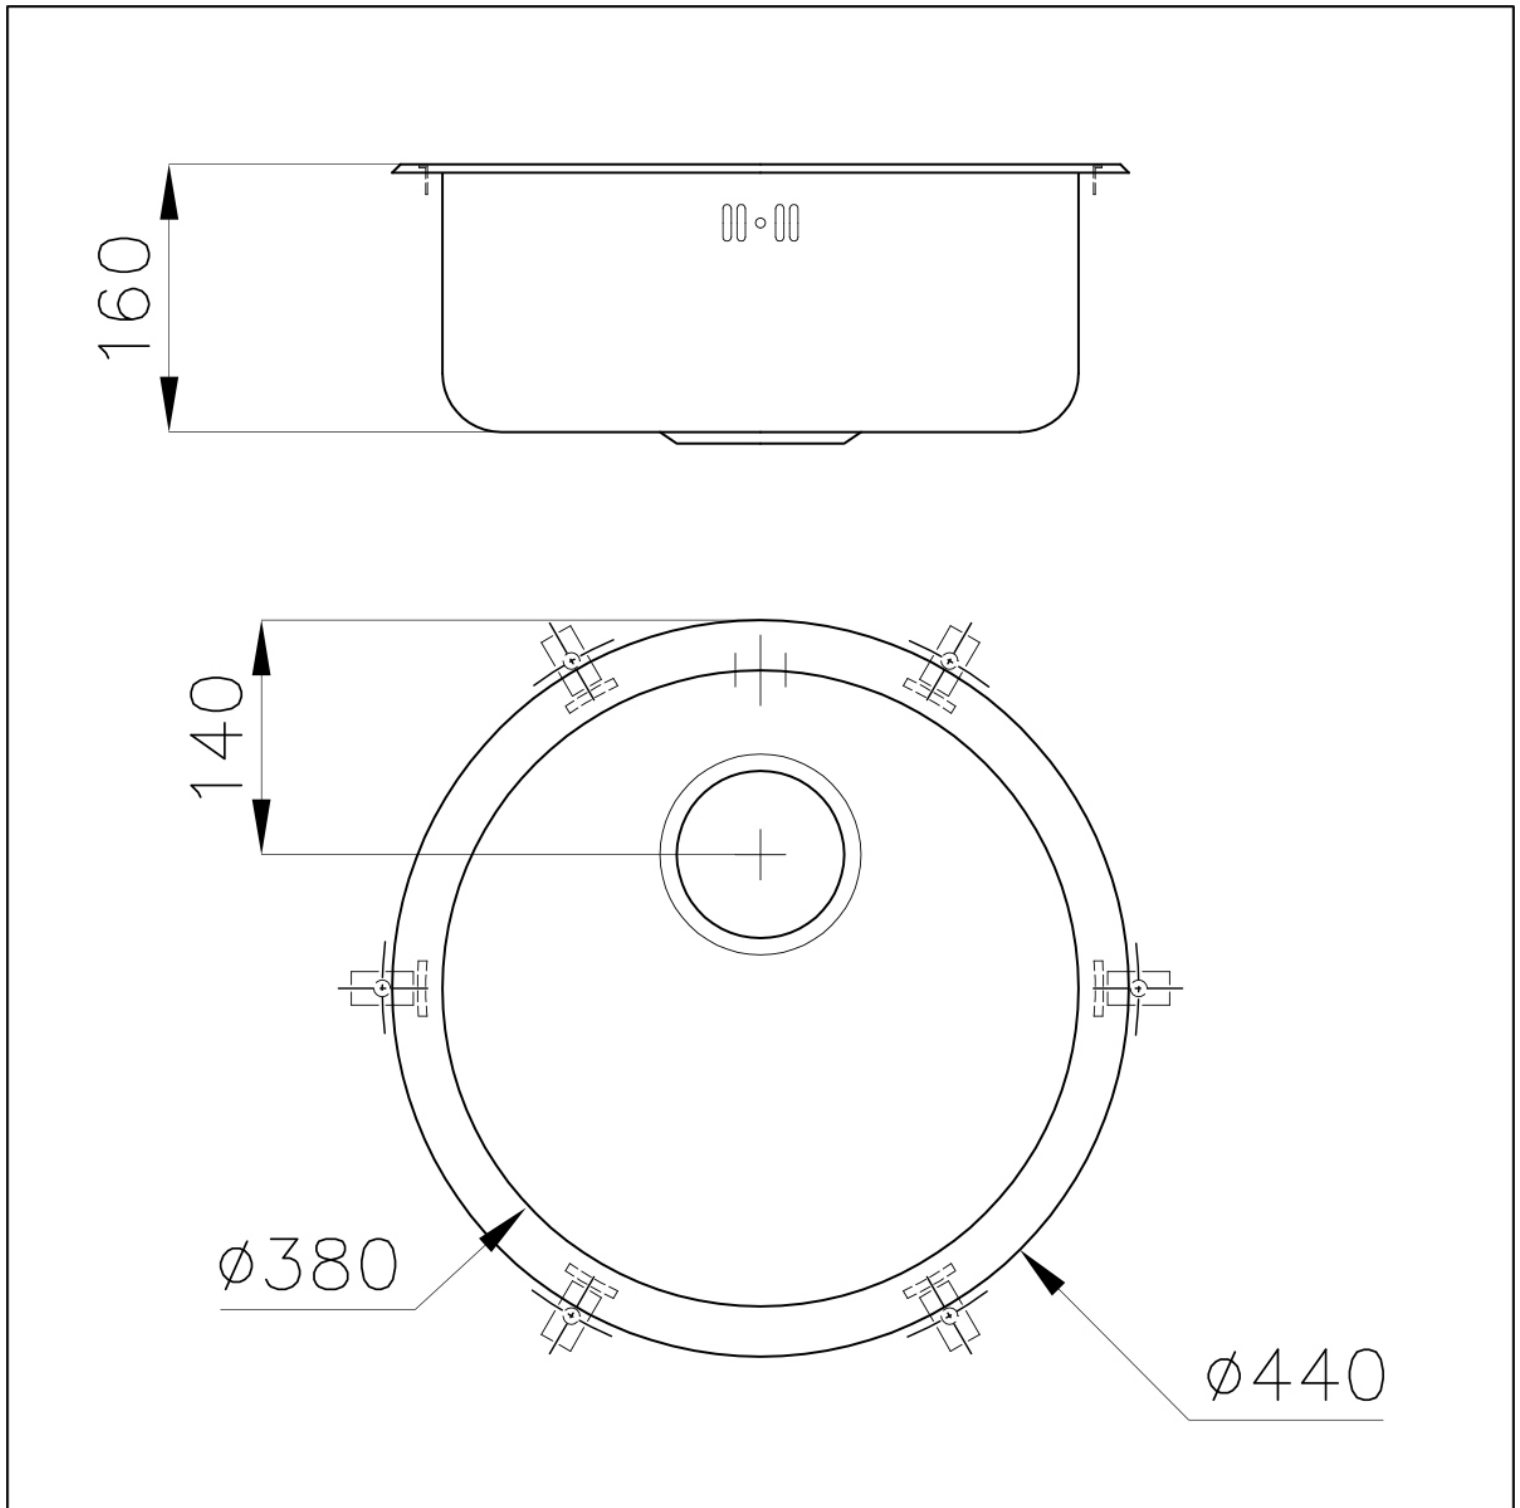

DETTAGLI

Finitura Spazzolato Foster

Materiale Acciaio inox AISI 304

Texture Spazzolato

Base 45 cm

Bordo Installazione Sottotop

Dimensioni Ø 440 mm

Dotazioni standard Ganci di fissaggio, guarnizione, piletta, troppo-pieno e sifone, Imballo in scatola

Fori Mixer Nessun foro di serie

Foro incasso Ø 371 mm

Gocciolatoio No

Larghezza 44 cm

Misura vasca Ø 380mm

Numero vasche 1 vasca

Piletta Piletta 2"

DATI TECNICI