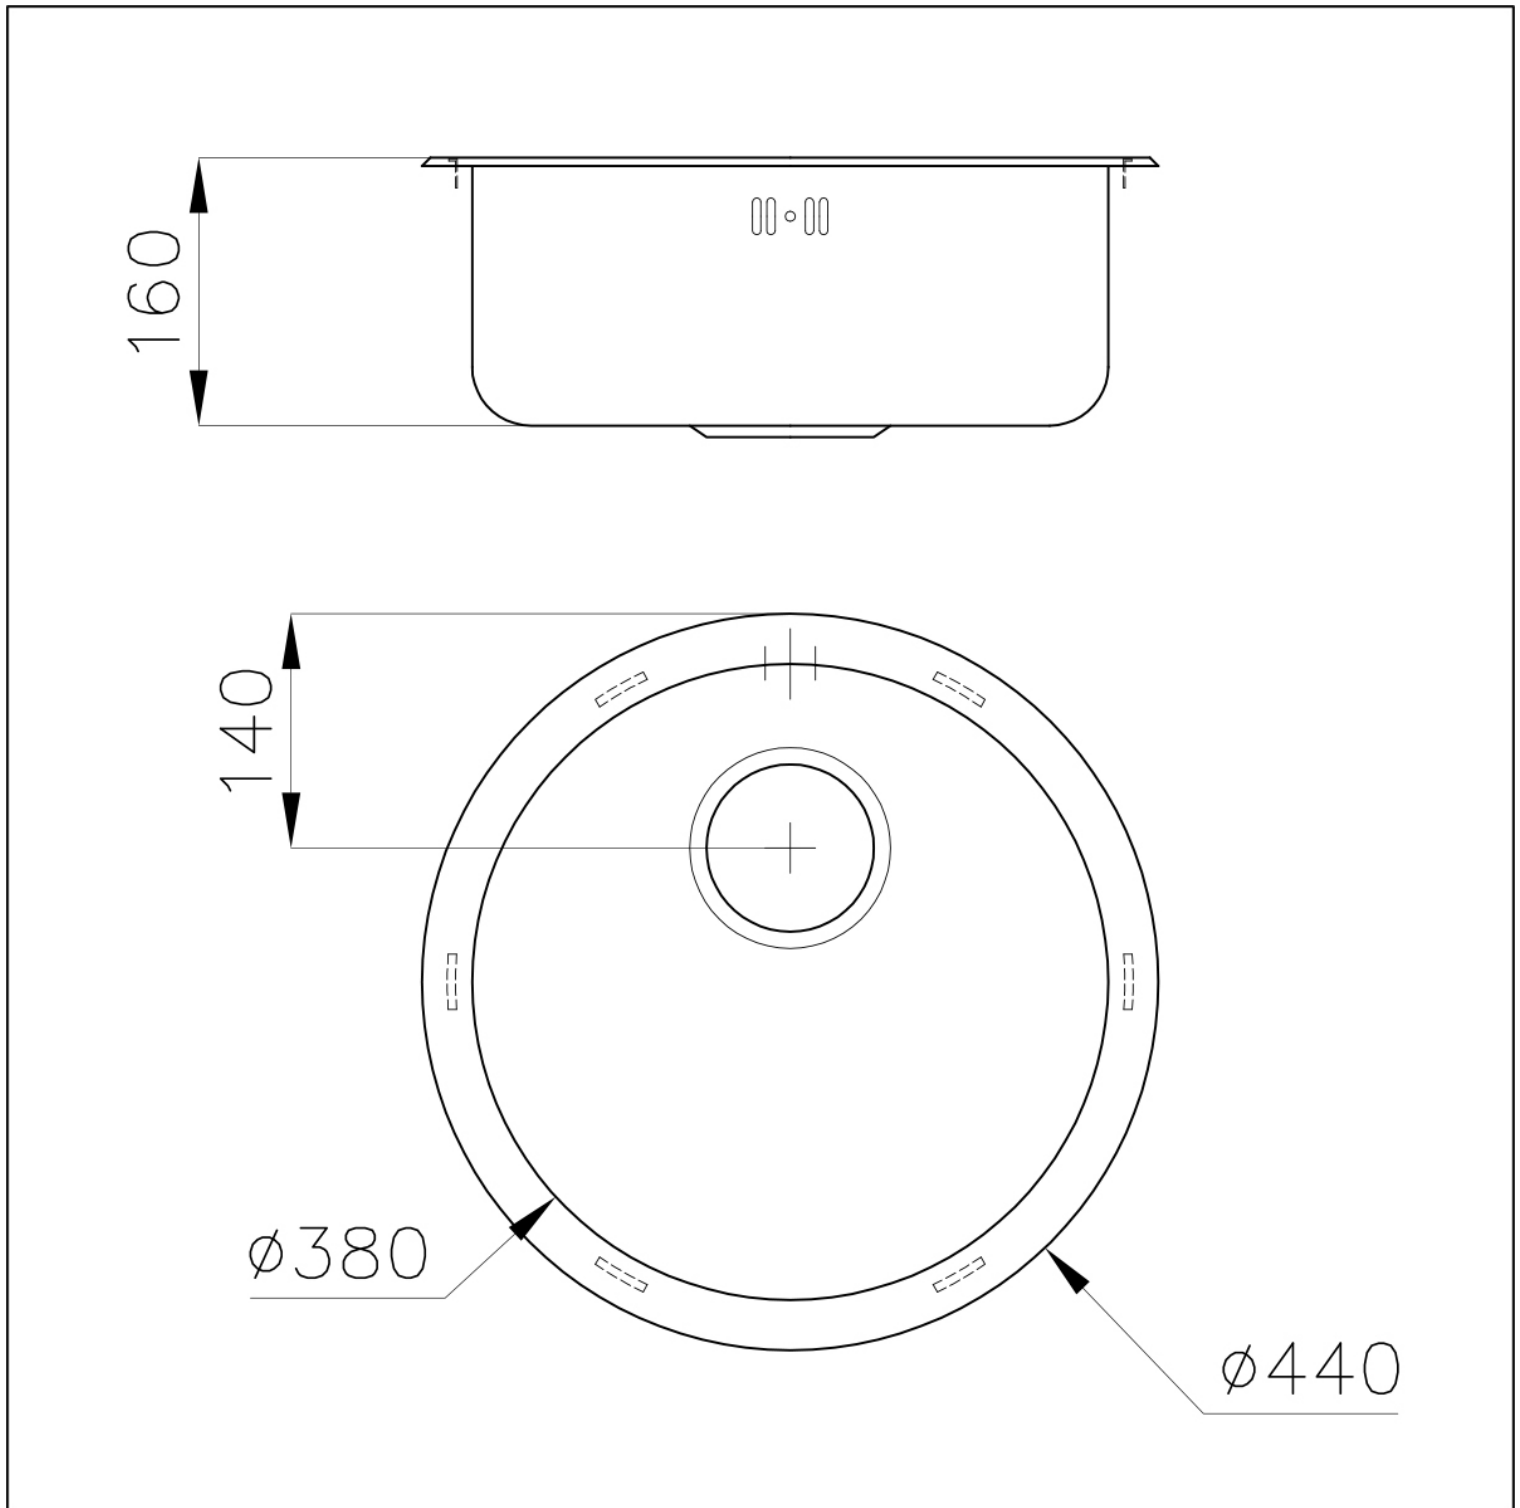

DETTAGLI

Finitura Spazzolato Foster

Materiale Acciaio inox AISI 304

Texture Spazzolato

Base 45 cm

Bordo Installazione Semifilo

Dimensioni Ø 440 mm

Dotazioni standard Ganci di fissaggio, guarnizione, piletta, troppo-pieno e sifone, Imballo in scatola

Fori Mixer Nessun foro di serie

Foro incasso Ø 420 mm

Gocciolatoio No

Larghezza 44 cm

Misura vasca Ø 380mm

Numero vasche 1 vasca

Piletta Piletta 2"

DATI TECNICI