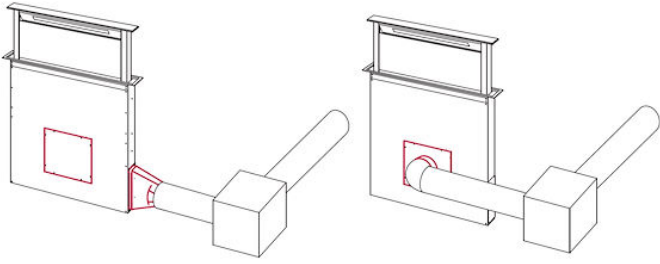

外接电机安装套件

配件和备件

: 9700 459

细节

配件

抽油烟机配件

备注：

设计中红色的零件构成了远程安装发动机的套件，距离长达 5 米。