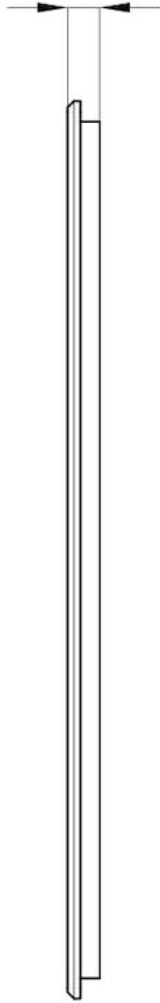

HPDE Twin 砧板

配件和备件

: 8644 101

细节

材料

水槽附件

HDPE砧板

尺寸

31,7x41,8 cm

$1\frac{9}{32}$ " [15]

$12\frac{3}{64}$ " [317]

$16\frac{29}{64}$ " [418]

OPTIONAL ACCESSORIES