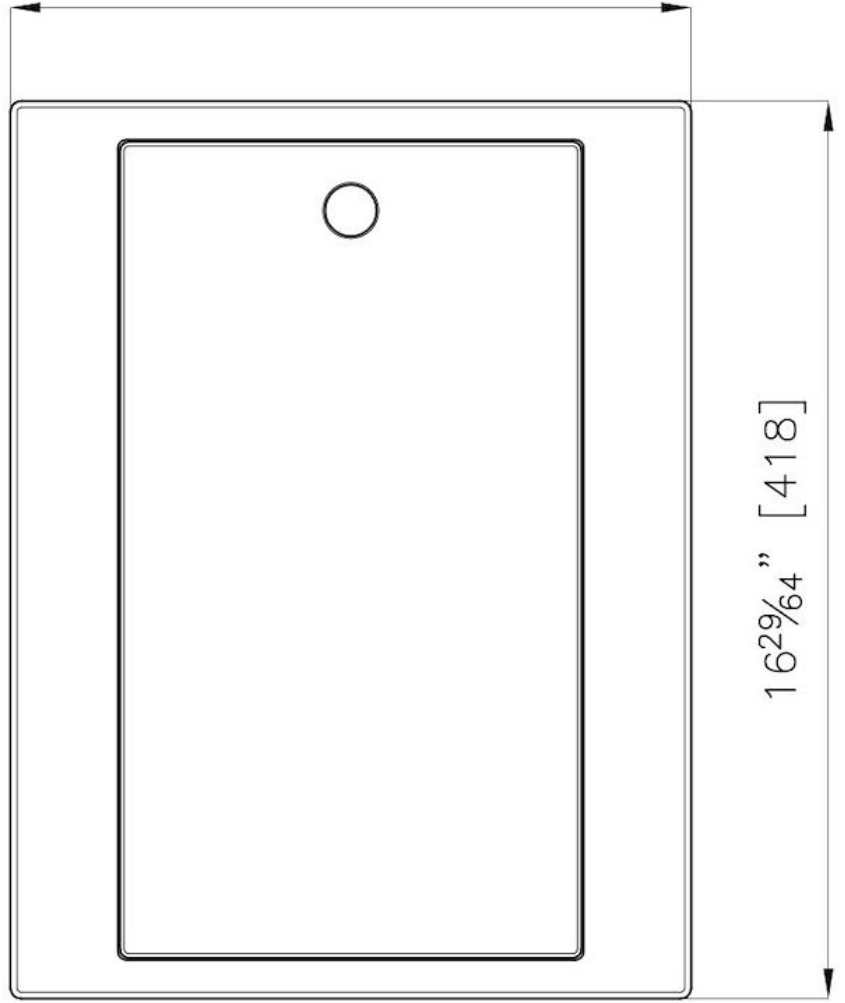

HPDE Twin 砧板

配件和备件

: 8644 101

细节

材料

水槽附件

HDPE砧板

尺寸

31,7x41,8 cm

$1\frac{9}{32}$ " [15]

$12\frac{3}{64}$ " [317]

$16\frac{29}{64}$ " [418]

OPTIONAL ACCESSORIES