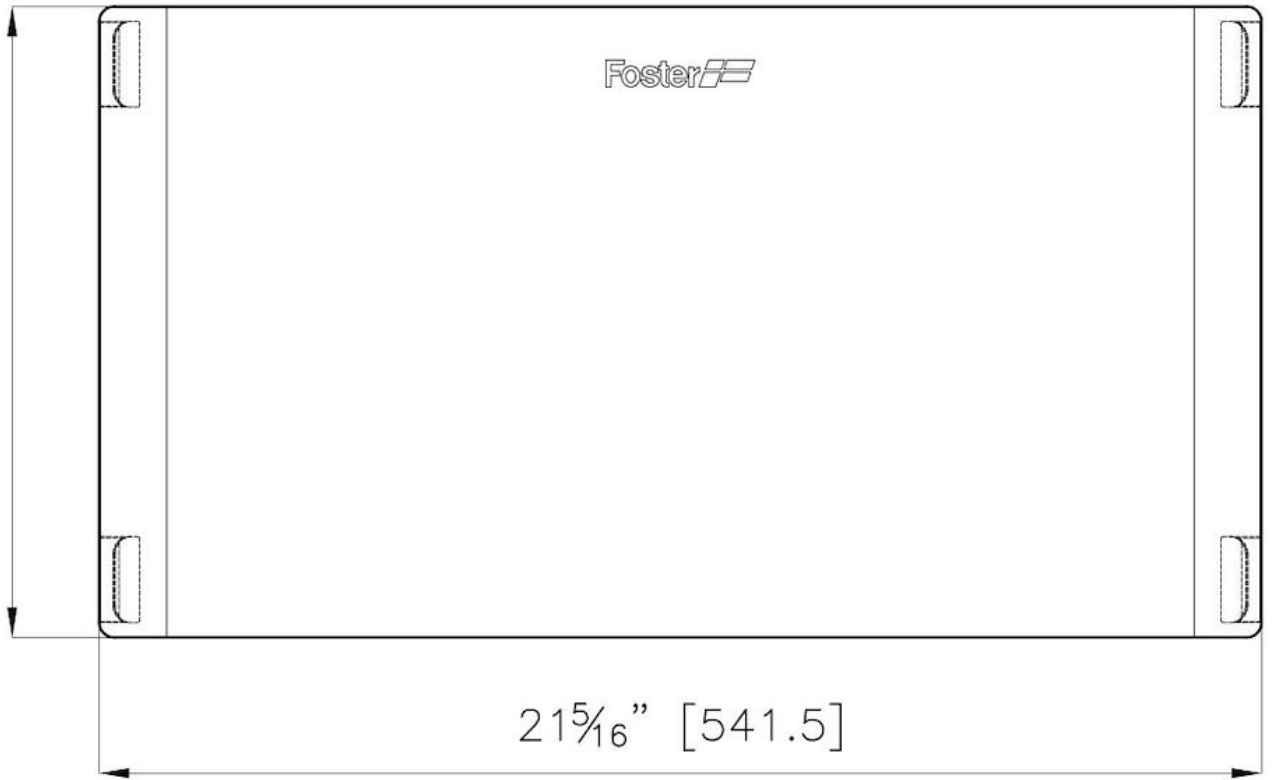

玻璃砧板

配件和备件

: 8633 300

细节

材料

水晶

水槽附件

玻璃砧板

尺寸

29,4x54,1 cm

$\frac{3}{4}$ " [19]

$11\frac{37}{64}$ " [294]

$21\frac{5}{16}$ " [541.5]