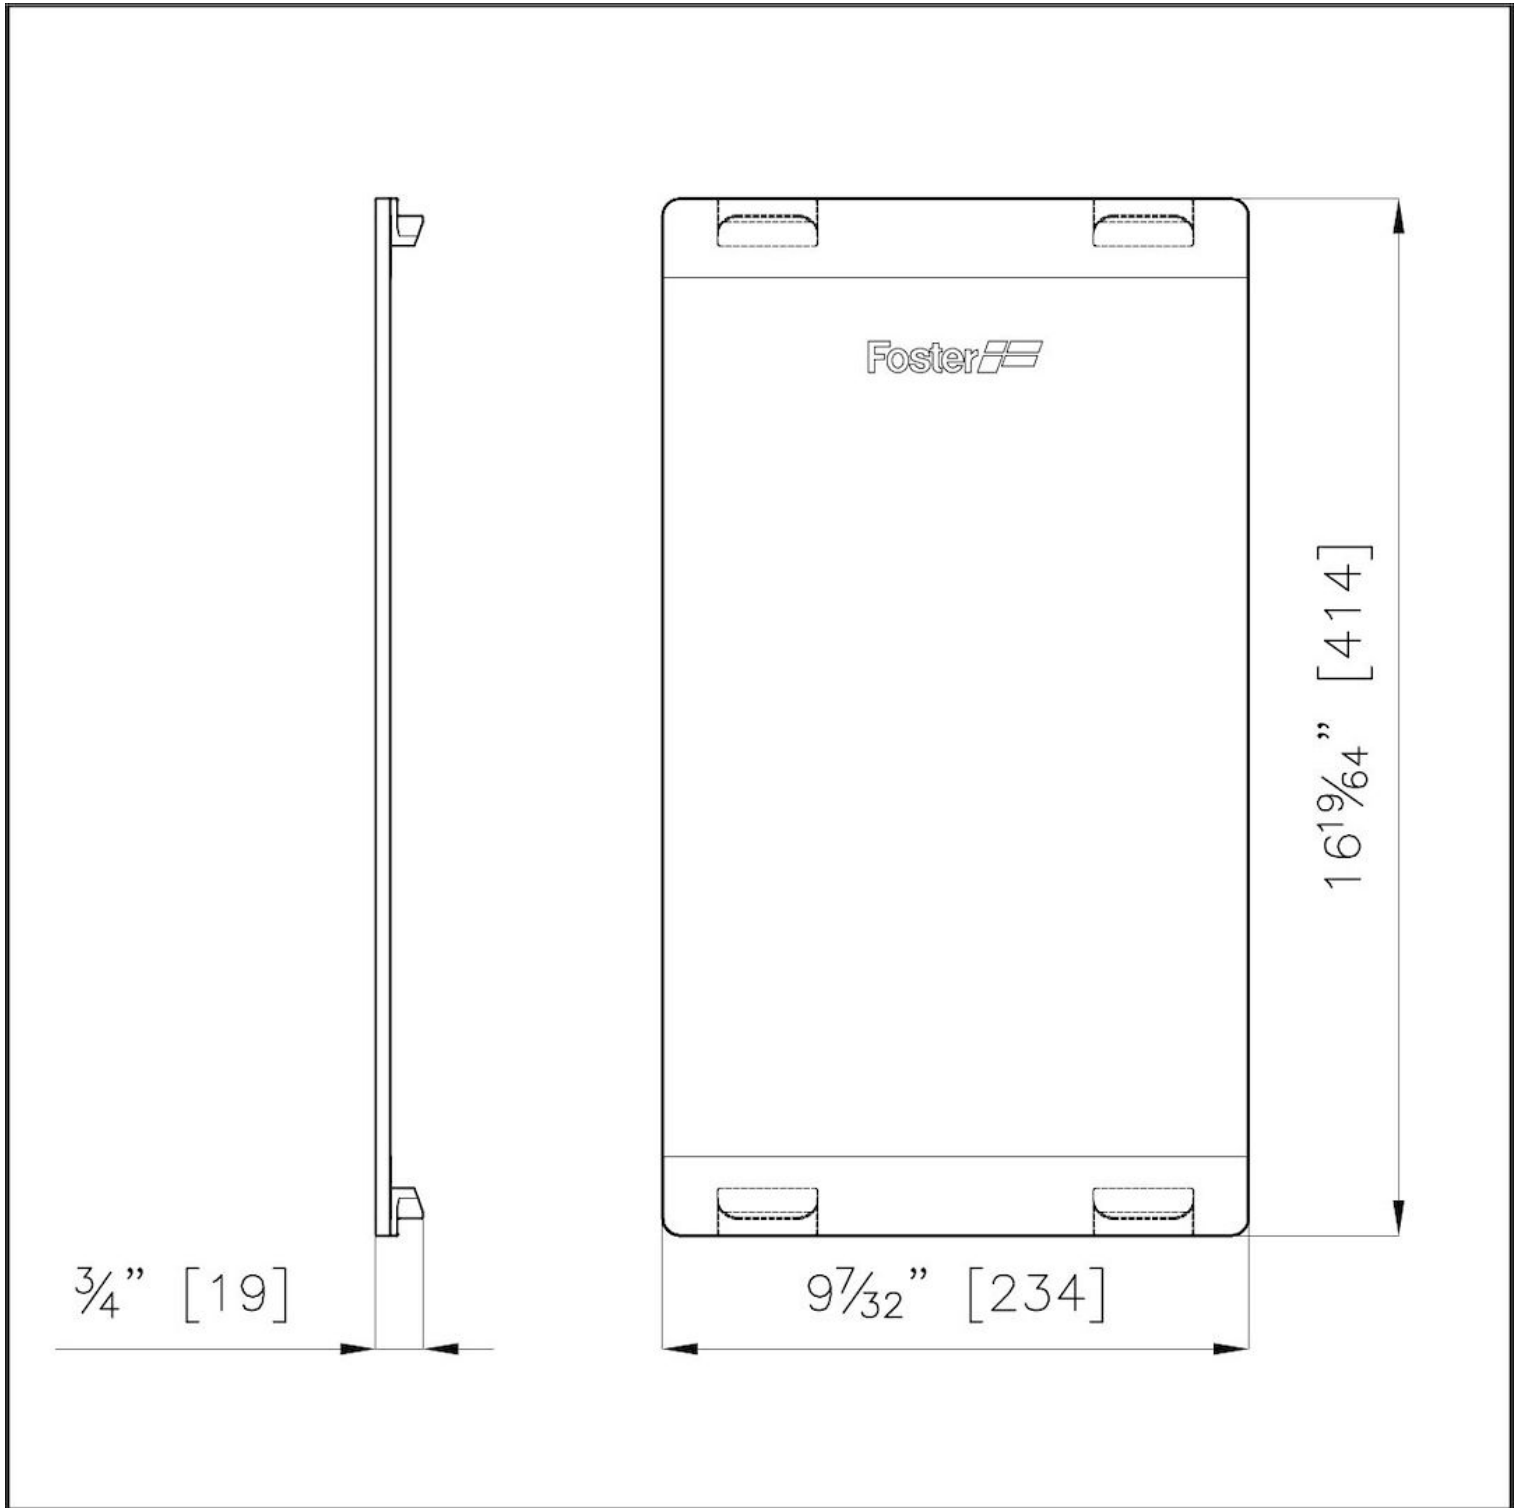

玻璃砧板

配件和备件

: 8631 300

细节

材料

水晶

水槽附件

玻璃砧板

尺寸

23,4x41,4 cm

OPTIONAL ACCESSORIES