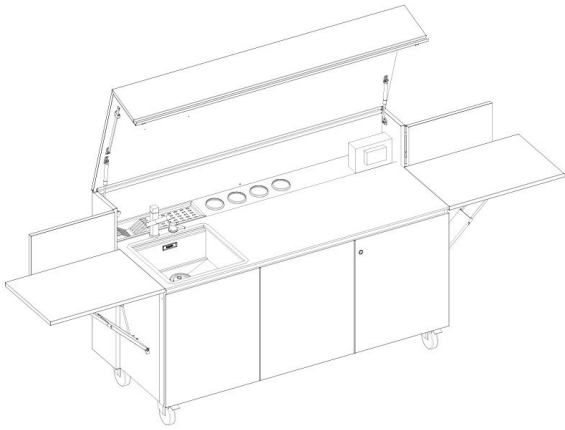

Finalmente 餐车 7555 003

独立式系列

: 7555 003

细节

收藏 Finalmente产品线

材料 AISI 316不锈钢

质地 磨砂

尺寸 (打开) 327 x 78 x (高)178厘米

尺寸 (关闭) 185 x 78 x (高)115厘米

重量 285 kg

OPTIONAL ACCESSORIES

8100 600 黑格架

8631 300 玻璃砧板

8642 000 木砧板

8644 101 HPDE Twin 砧板

Induction Pro - 平底锅 8211 000