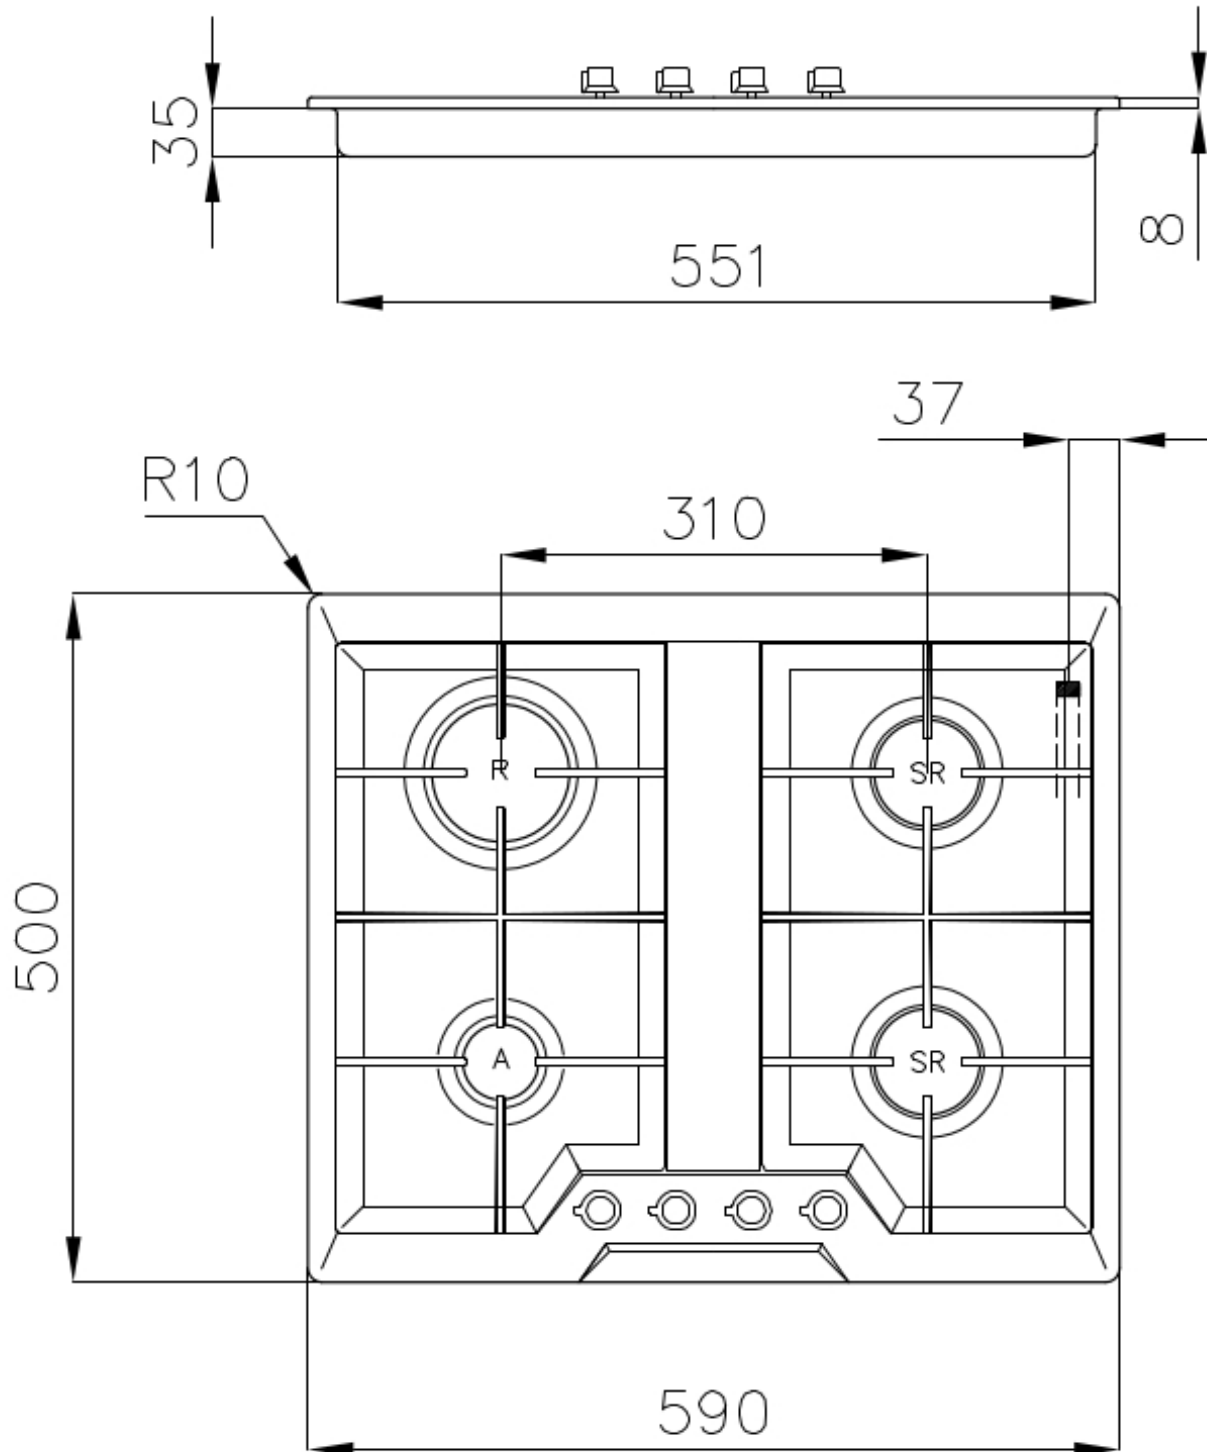

铸铁锅架

铸铁是燃气灶锅架的理想材料，这归因于其具有的多方面特性：高热容量可提高烹饪性能；大重量和稳定性，可提高安全性；坚固耐用，可长期保留炉灶的原始外观；易于清洁。