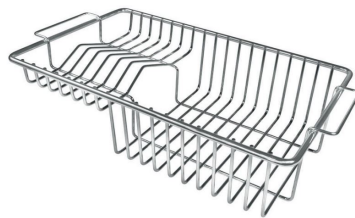

---

小倒角 具有现代设计和更大容量的方形碗，具有最小的美观性和极高的实用性。

---

深盆 得益于先进的生产技术，该洗碗盆的重要深度超过20厘米，可以在所有洗涤操作中提供极大的灵活性和实用性。

---

## EQUIPMENT

自动下水 8407 113

## OPTIONAL ACCESSORIES

8643 117 砧板

不锈钢背板 8100 305