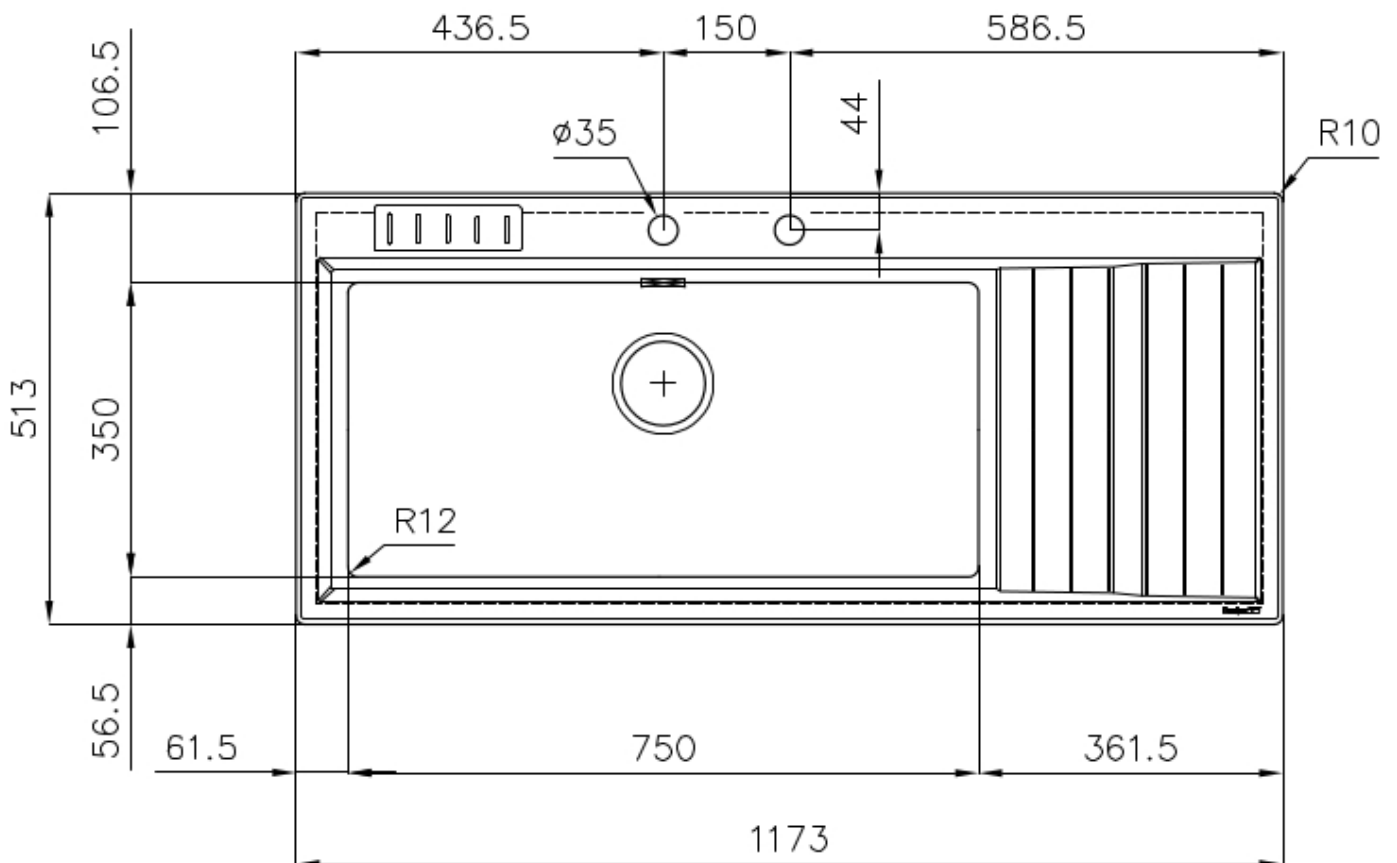

1x 自动排水 8407 113

1x 刀架元素