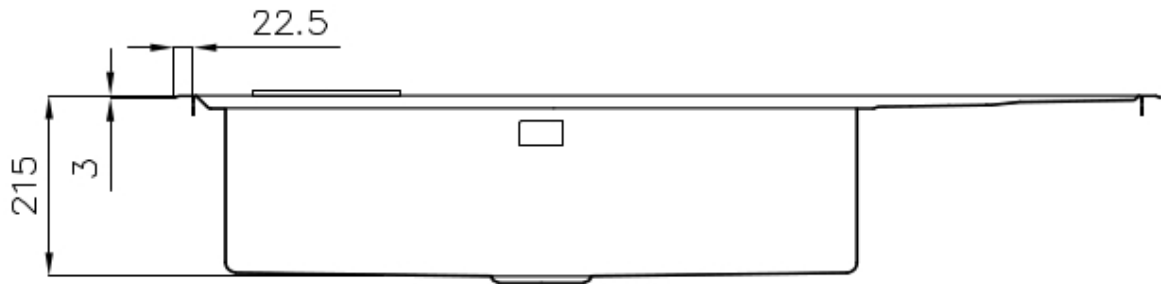

1x 自动排水 8407 113

1x 刀架元素