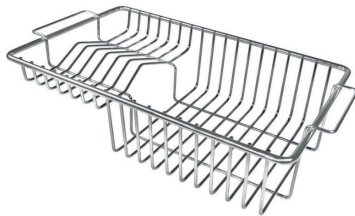

小倒角 具有现代设计和更大容量的方形碗，具有最小的美观性和极高的实用性。

深盆 得益于先进的生产技术，该洗碗盆的重要深度超过20厘米，可以在所有洗涤操作中提供极大的灵活性和实用性。

## EQUIPMENT

自动下水 8407 113

## OPTIONAL ACCESSORIES

8643 117 砧板

不锈钢背板 8100 305