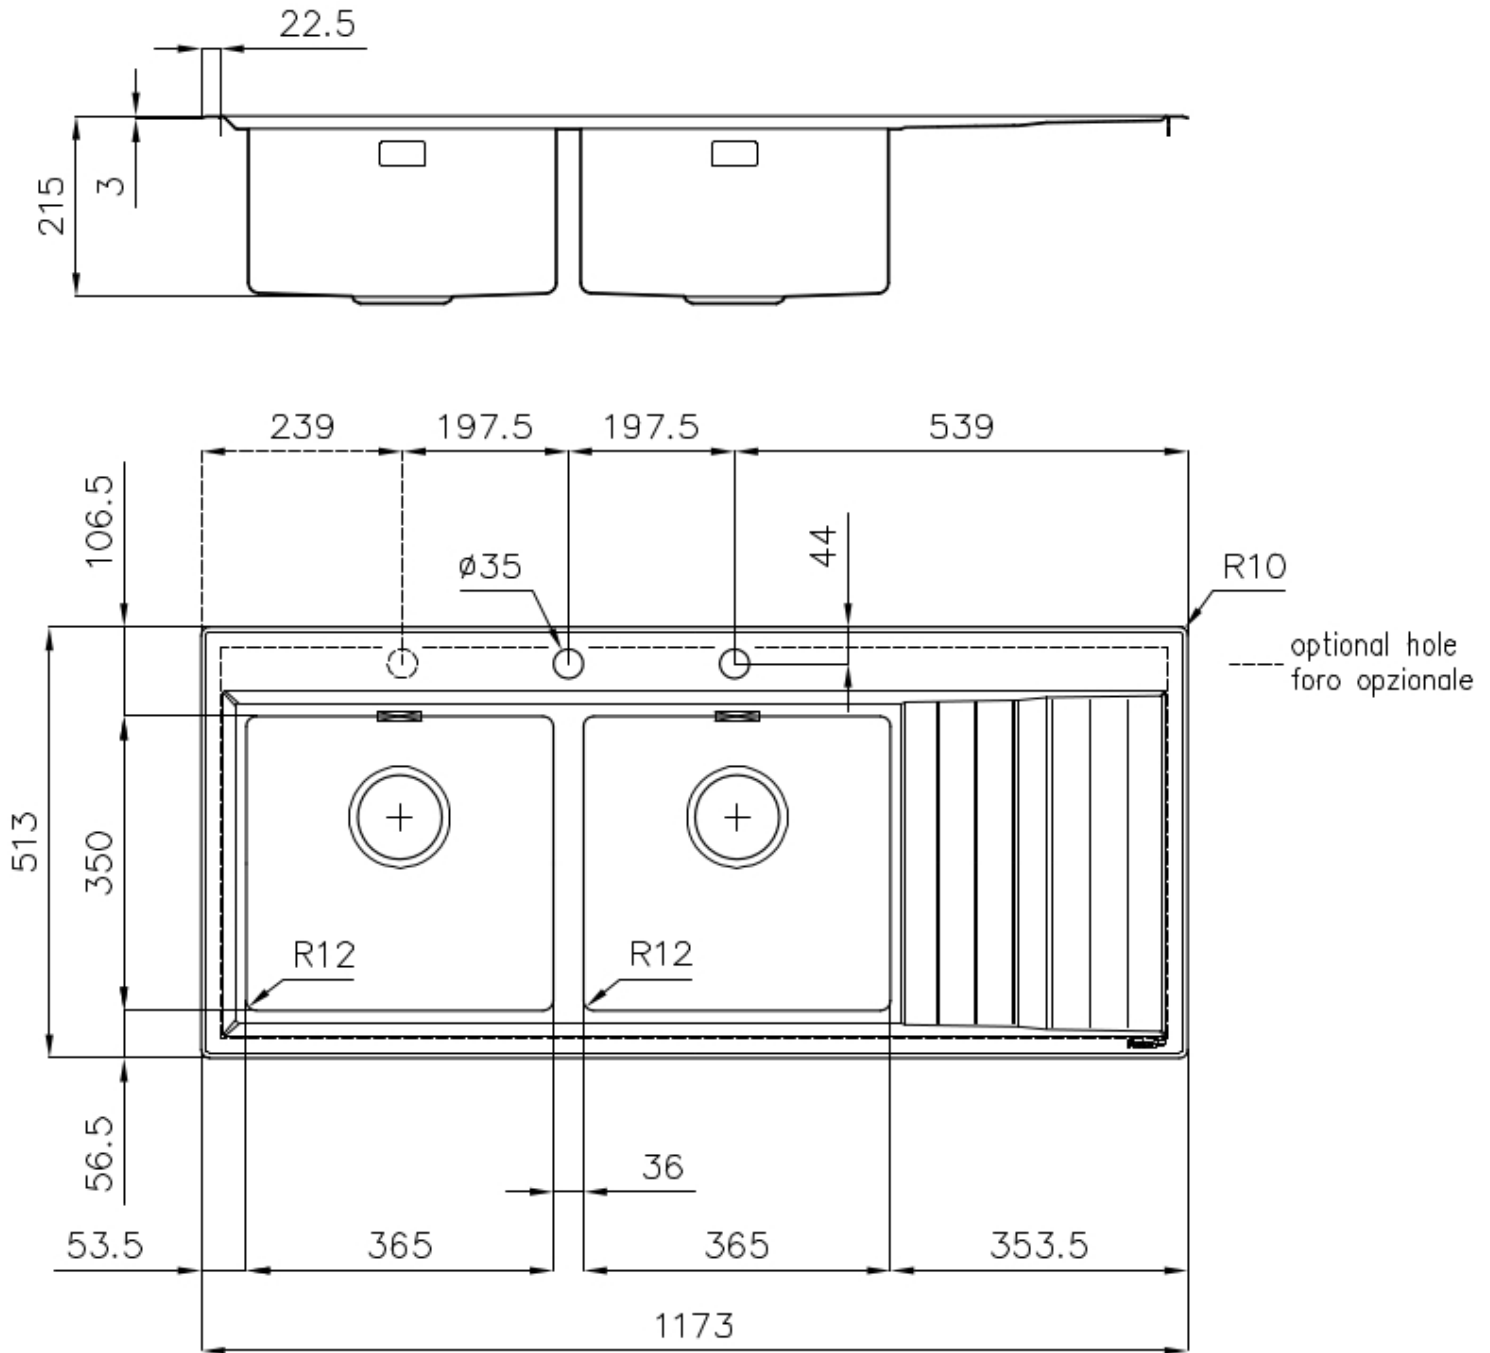

### 细节

材料 AISI 304 不锈钢

表面处理 拉丝 Foster

质地 拉丝 Foster

底座 80-90 cm

边型和安装方式 斜边

尺寸 1173x513 mm

标准配件 固定钩, 垫圈, 下水器, 溢水口和虹吸管, 纸板盒包装

龙头孔 2个定位孔 - 根据要求提供第三个孔

安装孔 1140x480 mm

下水器 是

高度 117 cm

盆内尺寸 365x350mm

备注： 预装密封件

单槽/双槽 双槽

下水组件 自动下水器（PM）

## 特点

高厚度 1mm厚的钢。相当大的厚度，保证了最大的坚固性和耐用性。

3.5" 下水器提篮 Foster®水槽均配备了3.5"下水器，有可防止固体颗粒流入下水器的实用篮式塞。3.5"下水器允许使用Foster®碎渣机，可与所有型号兼容。

可提供第二/第三个孔 水槽可根据需要定制额外的龙头安装孔，用于双孔龙头、有遥控的排水管或皂液器。这些位置在图中以虚线孔表示。

溢水口 溢水口是Foster水槽上的一项安全措施，可以防止疏忽时水的溢出。方形溢水解决方案，具有简约的方形，更加美观大方。

小倒角 具有现代设计和更大容量的方形碗，具有最小的美观性和极高的实用性。

深盆 得益于先进的生产技术，该洗碗盆的重要深度超过20厘米，可以在所有洗涤操作中提供极大的灵活性和实用性。