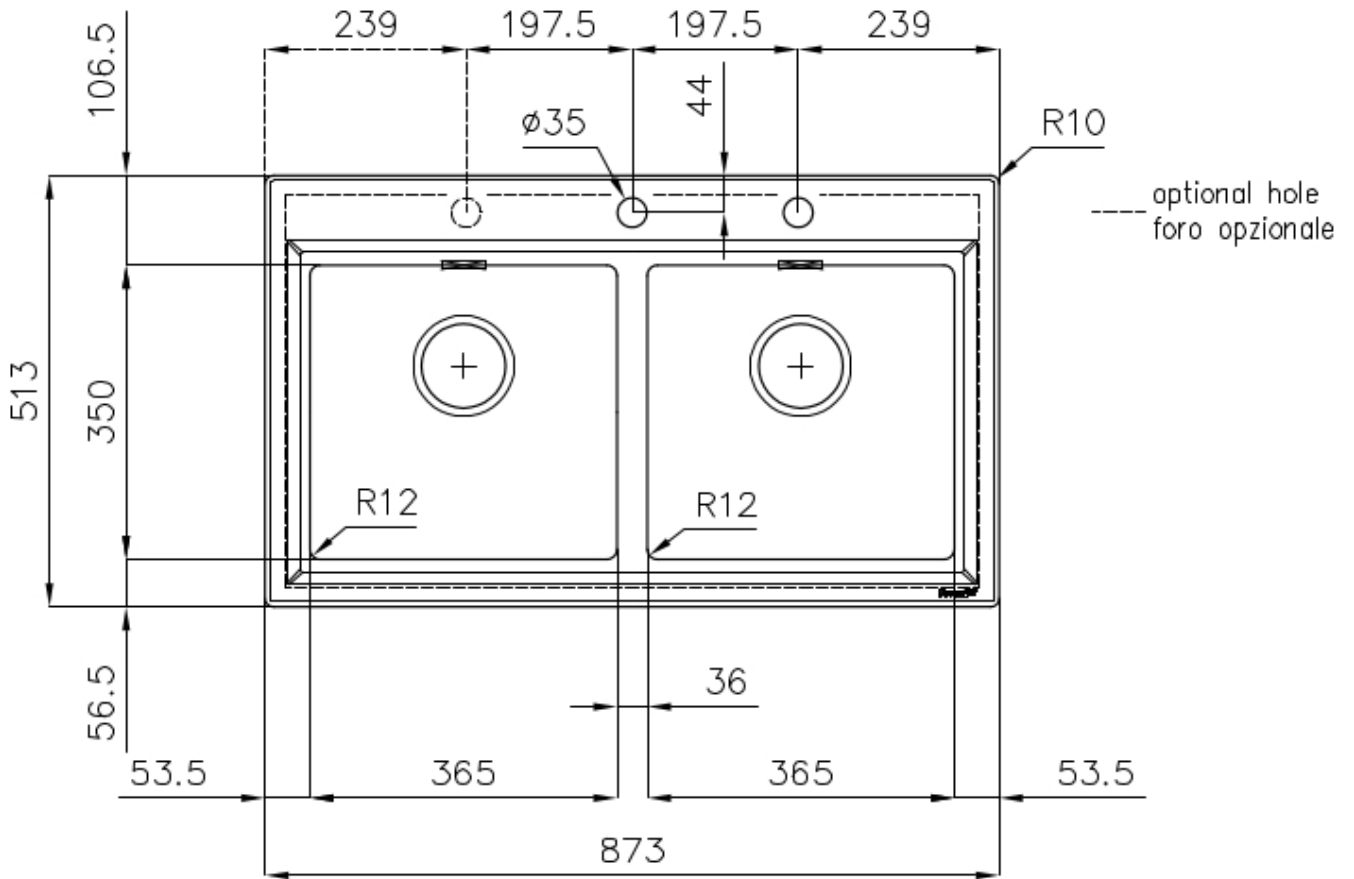

水槽 Stripe

水槽

: 4502 050

细节

材料	AISI 304 不锈钢
表面处理	拉丝 Foster
质地	拉丝 Foster
边型和安装方式	斜边
底座	80-90 cm
尺寸	873x513 mm
标准配件	固定钩, 垫圈, 下水器, 溢水口和虹吸管, 纸板盒包装
龙头孔	2个定位孔 - 根据要求提供第三个孔
安装孔	840x480 mm

下水器 否

高度 87 cm

盆内尺寸 365x350mm

备注： 预装密封件

单槽/双槽 双槽

下水组件 自动下水器（PM）

特点

3.5" 下水器提篮 Foster®水槽均配备了3.5"下水器，有可防止固体颗粒流入下水器的实用篮式塞。3.5"下水器允许使用Foster®碎渣机，可与所有型号兼容。

可提供第二/第三个孔 水槽可以根据需要定制额外的龙头安装孔，用于双孔龙头、有遥控的排水管或皂液器。这些位置在图中以虚线孔表示。

小倒角 具有现代设计和更大容量的方形碗，具有最小的美观性和极高的实用性。

深盆 得益于先进的生产技术，该洗碗盆的重要深度超过20厘米，可以在所有洗涤操作中提供极大的灵活性和实用性。

溢水口 溢水口是Foster水槽上的一项安全措施，可以防止疏忽时水的溢出。方形溢水解决方案，具有简约的方形，更加美观大方。

高厚度 1mm厚的钢。相当大的厚度，保证了最大的坚固性和耐用性。

EQUIPMENT

自动下水

OPTIONAL ACCESSORIES

不锈钢背板

伊罗科木砧板