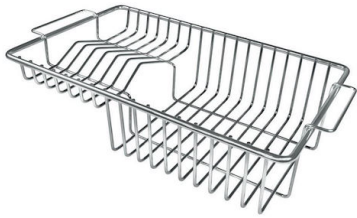

水槽 Stripe

水槽

: 4502 050

细节

材料	AISI 304 不锈钢
表面处理	拉丝 Foster
质地	拉丝 Foster
边型和安装方式	斜边
底座	80-90 cm
尺寸	873x513 mm
标准配件	固定钩, 垫圈, 下水器, 溢水口和虹吸管, 纸板盒包装
龙头孔	2个定位孔 - 根据要求提供第三个孔
安装孔	840x480 mm

下水器 否

高度 87 cm

盆内尺寸 365x350mm

备注： 预装密封件

单槽/双槽 双槽

下水组件 自动下水器（PM）

特点

3.5" 下水器提篮 Foster®水槽均配备了3.5"下水器，有可防止固体颗粒流入下水器的实用篮式塞。3.5"下水器允许使用Foster®碎渣机，可与所有型号兼容。

可提供第二/第三个孔 水槽可以根据需要定制额外的龙头安装孔，用于双孔龙头、有遥控的排水管或皂液器。这些位置在图中以虚线孔表示。

小倒角 具有现代设计和更大容量的方形碗，具有最小的美观性和极高的实用性。

深盆 得益于先进的生产技术，该洗碗盆的重要深度超过20厘米，可以在所有洗涤操作中提供极大的灵活性和实用性。

溢水口 溢水口是Foster水槽上的一项安全措施，可以防止疏忽时水的溢出。方形溢水解决方案，具有简约的方形，更加美观大方。

高厚度 1mm厚的钢。相当大的厚度，保证了最大的坚固性和耐用性。

EQUIPMENT

自动下水

OPTIONAL ACCESSORIES

不锈钢背板

伊罗科木砧板

RECOMMENDED PAIRINGS

龙头 Milanello

龙头 NYC