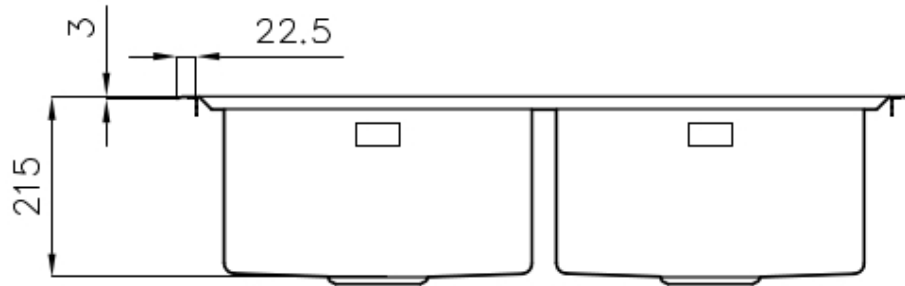

水槽 Stripe

水槽

: 4502 050

细节

材料	AISI 304 不锈钢
表面处理	拉丝 Foster
质地	拉丝 Foster
边型和安装方式	斜边
底座	80-90 cm
尺寸	873x513 mm
标准配件	固定钩, 垫圈, 下水器, 溢水口和虹吸管, 纸板盒包装
龙头孔	2个定位孔 - 根据要求提供第三个孔
安装孔	840x480 mm

下水器 否

高度 87 cm

盆内尺寸 365x350mm

备注： 预装密封件

单槽/双槽 双槽

下水组件 自动下水器（PM）

特点

3.5" 下水器提篮 Foster®水槽均配备了3.5"下水器，有可防止固体颗粒流入下水器的实用篮式塞。3.5"下水器允许使用Foster®碎渣机，可与所有型号兼容。

可提供第二/第三个孔 水槽可以根据需要定制额外的龙头安装孔，用于双孔龙头、有遥控的排水管或皂液器。这些位置在图中以虚线孔表示。

小倒角 具有现代设计和更大容量的方形碗，具有最小的美观性和极高的实用性。

深盆 得益于先进的生产技术，该洗碗盆的重要深度超过20厘米，可以在所有洗涤操作中提供极大的灵活性和实用性。

溢水口 溢水口是Foster水槽上的一项安全措施，可以防止疏忽时水的溢出。方形溢水解决方案，具有简约的方形，更加美观大方。

高厚度 1mm厚的钢。相当大的厚度，保证了最大的坚固性和耐用性。

EQUIPMENT

自动下水

OPTIONAL ACCESSORIES

不锈钢背板

伊罗科木砧板